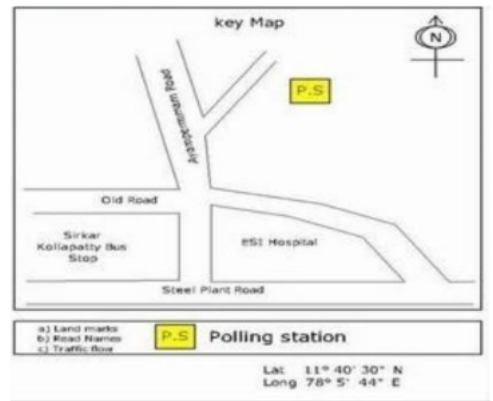

Google Map View

Polling Station Building Front View

Polling Station Front View

Cad View

Key MAP View

1 பெயர் : செல்வி கணவர் பெயர் : பாஸ்கர் வீட்டு எண் : 1/89/97 வயது : 33 பாலினம் : பெண் Photo is available ASP2206670	2 பெயர் : முரளி தந்தை பெயர் : சுப்பிரமணி வீட்டு எண் : 1/193 வயது : 28 பாலினம் : ஆண் Photo is available ASP2096295	3 பெயர் : அர்ச்சனா தந்தை பெயர் : ரமேஷ் வீட்டு எண் : 2 வயது : 28 பாலினம் : பெண் Photo is available ASP1161314
4 பெயர் : ராமக்காள் கணவர் பெயர் : மாரசாமி வீட்டு எண் : 2-107 வயது : 84 பாலினம் : பெண் Photo is available ASP0642561	5 பெயர் : அம்ஷ முனியப்பன் தந்தை பெயர் : முனியப்பன் வீட்டு எண் : 2/126 வயது : 30 பாலினம் : பெண் Photo is available ROS0743070	6 பெயர் : கார்த்திகேயன் தந்தை பெயர் : விஸ்வநாதன் வீட்டு எண் : 2/135 சி வயது : 44 பாலினம் : ஆண் Photo is available ASP1166586
7 பெயர் : ஜெயசூர்யா சே சு தந்தை பெயர் : சுதாகரன் பா வீட்டு எண் : 2/171-1 வைகறை வயது : 27 பாலினம் : ஆண் Photo is available ASP2376630	8 பெயர் : ராகுல் தாயின் பெயர் : காயத்ரி வீட்டு எண் : 2-220A வயது : 28 பாலினம் : ஆண் Photo is available ASP1099852	9 பெயர் : சுவாதி அ கணவர் பெயர் : தினேஷ்குமார் வீட்டு எண் : 2/254 ஈ வயது : 29 பாலினம் : பெண் Photo is available ASP2554426
10 பெயர் : தனலட்சுமி க கணவர் பெயர் : கணேசன் ரா வீட்டு எண் : 2-276 வயது : 58 பாலினம் : பெண் Photo is available ASP1270172	11 பெயர் : செல்வகுமார் க தந்தை பெயர் : கணேசன் ரா வீட்டு எண் : 2-276 வயது : 41 பாலினம் : ஆண் Photo is available ASP1270214	12 பெயர் : செந்தில் வேலவன் மாணிக்கம் தந்தை பெயர் : மாணிக்கம் வீட்டு எண் : 3 வயது : 54 பாலினம் : ஆண் Photo is available WHJ0975185
13 பெயர் : ரிஷிதா தந்தை பெயர் : குமார் வீட்டு எண் : 3 வயது : 28 பாலினம் : பெண் Photo is available ASP1161306	14 பெயர் : மணிகண்டன் தந்தை பெயர் : மாரிமுத்து வீட்டு எண் : 3-14 வயது : 38 பாலினம் : ஆண் Photo is available ASP0500728	15 பெயர் : மோகன்செல்வன் தந்தை பெயர் : ரவி வீட்டு எண் : 3-16 வயது : 32 பாலினம் : ஆண் Photo is available ASP0642595
16 பெயர் : ஜான் டேனியல் ஜா தந்தை பெயர் : ஜான் பீட்டர் வீட்டு எண் : 3-22a4 வயது : 29 பாலினம் : ஆண் Photo is available ASP1270230	17 பெயர் : கௌதம் மூ தந்தை பெயர் : மூர்த்தி ஜி வீட்டு எண் : 3/22ஜே வயது : 21 பாலினம் : ஆண் Photo is available ASP2509107	18 பெயர் : பவதாரணி தந்தை பெயர் : செல்வராஜ் வீட்டு எண் : 3/33டி வயது : 20 பாலினம் : பெண் Photo is available ASP2487213
19 பெயர் : கிருஷ்ணன் தந்தை பெயர் : சின்னதம்பி வீட்டு எண் : 3-44 வயது : 62 பாலினம் : ஆண் Photo is available ASP0642603	20 பெயர் : பழனியம்மாள் கணவர் பெயர் : கிருஷ்ணன் வீட்டு எண் : 3-44 வயது : 55 பாலினம் : பெண் Photo is available ASP0642629	21 பெயர் : சிவஜோதி தந்தை பெயர் : கிருஷ்ணன் வீட்டு எண் : 3-44 வயது : 32 பாலினம் : பெண் Photo is available ASP0642611
22 பெயர் : லோகசுக்ஷி தந்தை பெயர் : கிருஷ்ணன் கிருஷ்ணன் வீட்டு எண் : 3/44 வயது : 24 பாலினம் : பெண் Photo is available ASP2011344	23 பெயர் : சின்னபையன் தந்தை பெயர் : சின்னதம்பி வீட்டு எண் : 3-46 வயது : 53 பாலினம் : ஆண் Photo is available ASP0642637	24 பெயர் : ரம்யா தந்தை பெயர் : முருகேசன் வீட்டு எண் : 3-60 A வயது : 27 பாலினம் : பெண் Photo is available ASP1342765
25 பெயர் : மாரிமுத்து தந்தை பெயர் : செட்டியார் வீட்டு எண் : 3-71 வயது : 54 பாலினம் : ஆண் Photo is available ASP0021923	26 பெயர் : சரவண பிரபு பிரபாகரன் தந்தை பெயர் : பிரபாகரன் வீட்டு எண் : 3/79 வயது : 31 பாலினம் : ஆண் Photo is available ASP2202620	27 பெயர் : ஸ்வர்ணா பிரபா பிரபாகரன் தந்தை பெயர் : பிரபாகரன் வீட்டு எண் : 3/79 வயது : 26 பாலினம் : பெண் Photo is available ASP2202612
28 பெயர் : முருகேசன் தந்தை பெயர் : துரைசாமி வீட்டு எண் : 3-81 வயது : 53 பாலினம் : ஆண் Photo is available HKR4948345	29 பெயர் : தீபா கணவர் பெயர் : முருகேசன் வீட்டு எண் : 3-81 வயது : 41 பாலினம் : பெண் Photo is available HKR4948352	30 பெயர் : மனோலியா முருகேசன் தந்தை பெயர் : முருகேசன் துரைசாமி வீட்டு எண் : 3/81 வயது : 26 பாலினம் : பெண் Photo is available ASP2035103