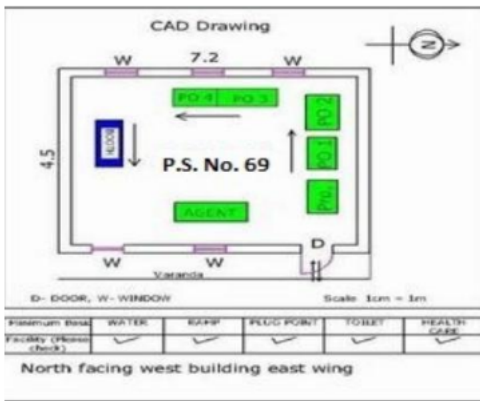

Google Map View

Polling Station Building Front View

Polling Station Front View

Cad View

Key MAP View

1 பெயர் : செல்வி கணவர் பெயர் : பாஸ்கர் வீட்டு எண் : 1/89/97 வயது : 33 பாலினம் : பெண் Photo is available ASP2206670	2 பெயர் : முரளி தந்தை பெயர் : சுப்பிரமணி வீட்டு எண் : 1/193 வயது : 28 பாலினம் : ஆண் Photo is available ASP2096295	3 பெயர் : அர்ச்சனா தந்தை பெயர் : ரமேஷ் வீட்டு எண் : 2 வயது : 28 பாலினம் : பெண் Photo is available ASP1161314
4 பெயர் : ராமக்காள் கணவர் பெயர் : மாரசாமி வீட்டு எண் : 2-107 வயது : 84 பாலினம் : பெண் Photo is available ASP0642561	5 பெயர் : அம்ஷ முனியப்பன் தந்தை பெயர் : முனியப்பன் வீட்டு எண் : 2/126 வயது : 30 பாலினம் : பெண் Photo is available ROS0743070	6 பெயர் : கார்த்திகேயன் தந்தை பெயர் : விஸ்வநாதன் வீட்டு எண் : 2/135 சி வயது : 44 பாலினம் : ஆண் Photo is available ASP1166586
7 பெயர் : ஜெயசூர்யா சே சு தந்தை பெயர் : சுதாகரன் பா வீட்டு எண் : 2/171-1 வைகறை வயது : 27 பாலினம் : ஆண் Photo is available ASP2376630	8 பெயர் : ராகுல் தாயின் பெயர் : காயத்ரி வீட்டு எண் : 2-220A வயது : 28 பாலினம் : ஆண் Photo is available ASP1099852	9 பெயர் : சுவாதி அ கணவர் பெயர் : தினேஷ்குமார் வீட்டு எண் : 2/254 ஈ வயது : 29 பாலினம் : பெண் Photo is available ASP2554426
10 பெயர் : தனலட்சுமி க கணவர் பெயர் : கணேசன் ரா வீட்டு எண் : 2-276 வயது : 58 பாலினம் : பெண் Photo is available ASP1270172	11 பெயர் : செல்வகுமார் க தந்தை பெயர் : கணேசன் ரா வீட்டு எண் : 2-276 வயது : 41 பாலினம் : ஆண் Photo is available ASP1270214	12 பெயர் : செந்தில் வேலவன் மாணிக்கம் தந்தை பெயர் : மாணிக்கம் வீட்டு எண் : 3 வயது : 54 பாலினம் : ஆண் Photo is available WHJ0975185
13 பெயர் : ரிஷிதா தந்தை பெயர் : குமார் வீட்டு எண் : 3 வயது : 28 பாலினம் : பெண் Photo is available ASP1161306	14 பெயர் : மணிகண்டன் தந்தை பெயர் : மாரிமுத்து வீட்டு எண் : 3-14 வயது : 38 பாலினம் : ஆண் Photo is available ASP0500728	15 பெயர் : மோகன்செல்வன் தந்தை பெயர் : ரவி வீட்டு எண் : 3-16 வயது : 32 பாலினம் : ஆண் Photo is available ASP0642595
16 பெயர் : ஜான் டேனியல் ஜா தந்தை பெயர் : ஜான் பீட்டர் வீட்டு எண் : 3-22a4 வயது : 29 பாலினம் : ஆண் Photo is available ASP1270230	17 பெயர் : கௌதம் மூ தந்தை பெயர் : மூர்த்தி ஜி வீட்டு எண் : 3/22ஜே வயது : 21 பாலினம் : ஆண் Photo is available ASP2509107	18 பெயர் : பவதாரணி தந்தை பெயர் : செல்வராஜ் வீட்டு எண் : 3/33டி வயது : 20 பாலினம் : பெண் Photo is available ASP2487213
19 பெயர் : கிருஷ்ணன் தந்தை பெயர் : சின்னதம்பி வீட்டு எண் : 3-44 வயது : 62 பாலினம் : ஆண் Photo is available ASP0642603	20 பெயர் : பழனியம்மாள் கணவர் பெயர் : கிருஷ்ணன் வீட்டு எண் : 3-44 வயது : 55 பாலினம் : பெண் Photo is available ASP0642629	21 பெயர் : சிவஜோதி தந்தை பெயர் : கிருஷ்ணன் வீட்டு எண் : 3-44 வயது : 32 பாலினம் : பெண் Photo is available ASP0642611
22 பெயர் : லோகசுக்ஷி தந்தை பெயர் : கிருஷ்ணன் கிருஷ்ணன் வீட்டு எண் : 3/44 வயது : 24 பாலினம் : பெண் Photo is available ASP2011344	23 பெயர் : சின்னபையன் தந்தை பெயர் : சின்னதம்பி வீட்டு எண் : 3-46 வயது : 53 பாலினம் : ஆண் Photo is available ASP0642637	24 பெயர் : ரம்யா தந்தை பெயர் : முருகேசன் வீட்டு எண் : 3-60 A வயது : 27 பாலினம் : பெண் Photo is available ASP1342765
25 பெயர் : மாரிமுத்து தந்தை பெயர் : செட்டியார் வீட்டு எண் : 3-71 வயது : 54 பாலினம் : ஆண் Photo is available ASP0021923	26 பெயர் : சரவண பிரபு பிரபாகரன் தந்தை பெயர் : பிரபாகரன் வீட்டு எண் : 3/79 வயது : 31 பாலினம் : ஆண் Photo is available ASP2202620	27 பெயர் : ஸ்வர்ணா பிரபா பிரபாகரன் தந்தை பெயர் : பிரபாகரன் வீட்டு எண் : 3/79 வயது : 26 பாலினம் : பெண் Photo is available ASP2202612
28 பெயர் : முருகேசன் தந்தை பெயர் : துரைசாமி வீட்டு எண் : 3-81 வயது : 53 பாலினம் : ஆண் Photo is available HKR4948345	29 பெயர் : தீபா கணவர் பெயர் : முருகேசன் வீட்டு எண் : 3-81 வயது : 41 பாலினம் : பெண் Photo is available HKR4948352	30 பெயர் : மனோலியா முருகேசன் தந்தை பெயர் : முருகேசன் துரைசாமி வீட்டு எண் : 3/81 வயது : 26 பாலினம் : பெண் Photo is available ASP2035103