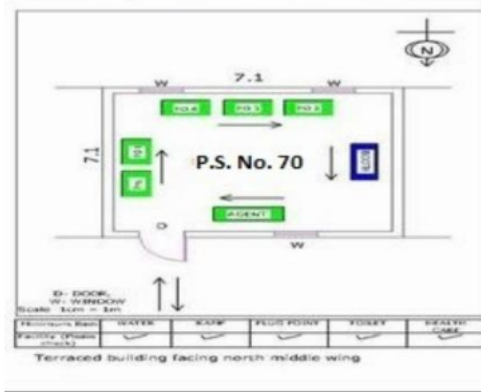

Google Map View

Polling Station Building Front View

Polling Station Front View

Cad View

Key MAP View

சட்டமன்றத் தொகுதியின் எண் மற்றும் பெயர் : 88-சேலம் (மேற்கு)  
பிரிவு எண் மற்றும் பெயர் 1-சர்க்கார் கொல்லப்பட்டி(வ.கி) மற்றும் (ஊ), வார்டு2,மேட்டுக்காடு