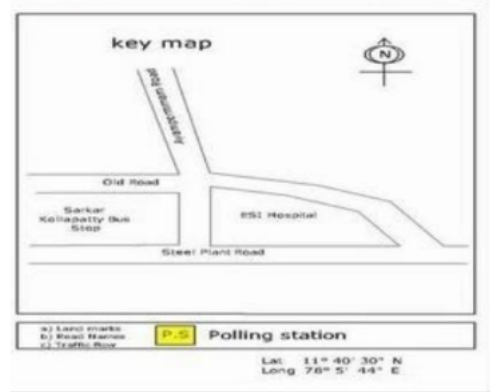

Google Map View

Polling Station Building Front View

Polling Station Front View

Cad View

Key MAP View

சட்டமன்றத் தொகுதியின் எண் மற்றும் பெயர் : 88-சேலம் (மேற்கு)  
பிரிவு எண் மற்றும் பெயர் 1-சர்க்கார் கொல்லப்பட்டி(வ.கி) மற்றும் (ஊ), வார்டு2,மேட்டுக்காடு