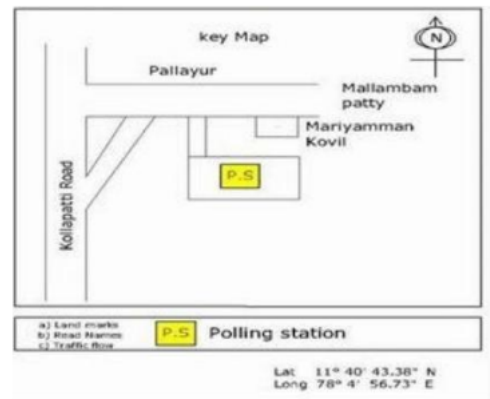

Google Map View

Polling Station Building Front View

Polling Station Front View

Cad View

Key MAP View

1	ASP1650142	பெயர் : சின்னம்மாள் கணவர் பெயர்: மாணிக்கம் வீட்டு எண் : 1 வயது : 71 பாலினம் : பெண்	Photo is available	2	ASP1650159	பெயர் : சுப்பிரமணி தந்தை பெயர்: பொன்னுசாமி வீட்டு எண் : 1 வயது : 66 பாலினம் : ஆண்	Photo is available	3	ASP1650167	பெயர் : கிஷ்ணராஜ் தந்தை பெயர்: குளாகவுண்டர் வீட்டு எண் : 1 வயது : 56 பாலினம் : ஆண்	Photo is available
4	HKR1624451	பெயர் : மணிகண்டன் தந்தை பெயர்: மாணிக்கம் வீட்டு எண் : 1 வயது : 52 பாலினம் : ஆண்	Photo is available	5	HKR2709053	பெயர் : சரஸ்வதி கணவர் பெயர்: மணிகண்டன் வீட்டு எண் : 1 வயது : 41 பாலினம் : பெண்	Photo is available	6	ASP0974519	பெயர் : மணி தாயின் பெயர்: சாந்தி வீட்டு எண் : 1 வயது : 30 பாலினம் : ஆண்	Photo is available
7	ASP2290971	பெயர் : லத்திகா தந்தை பெயர்: மணிகண்டன் வீட்டு எண் : 1/1(4) வயது : 21 பாலினம் : பெண்	Photo is available	8	ASP2456689	பெயர் : கிருஷ்ணவேணி தந்தை பெயர்: மணிகண்டன் வீட்டு எண் : 1/1(4) வயது : 20 பாலினம் : பெண்	Photo is available	9	HKR4931184	பெயர் : விஜயா கணவர் பெயர்: செல்வம் வீட்டு எண் : 1-2 வயது : 56 பாலினம் : பெண்	Photo is available
#2 10	ASP0644443	பெயர் : வினோத்குமார் செல்வம் தந்தை பெயர்: செல்வம் வீட்டு எண் : 1-2 வயது : 32 பாலினம் : ஆண்	Photo is available	11	ASP2280535	பெயர் : ஜனனி தந்தை பெயர்: ஷவேல் வீட்டு எண் : 1/2 வயது : 22 பாலினம் : பெண்	Photo is available	12	ASP2397115	பெயர் : கோபிபுரீ வெ தாயின் பெயர்: சிவகாமி வெ வீட்டு எண் : 1/2(1) வயது : 21 பாலினம் : பெண்	Photo is available
13	ASP0416891	பெயர் : சிசகலா கணவர் பெயர்: செல்வமணி வீட்டு எண் : 1-7 வயது : 39 பாலினம் : பெண்	Photo is available	14	ASP0452920	பெயர் : ரேவதி கணவர் பெயர்: சண்முகம் வீட்டு எண் : 1-8 வயது : 35 பாலினம் : பெண்	Photo is available	15	ASP0174888	பெயர் : சக்திவேல் தந்தை பெயர்: அமரேஷன் வீட்டு எண் : 1-11 வயது : 37 பாலினம் : ஆண்	Photo is available
16	ASP2134526	பெயர் : தினேஷ்குமார் தந்தை பெயர்: ரவி வீட்டு எண் : 1/13 வயது : 27 பாலினம் : ஆண்	Photo is available	17	ASP2290914	பெயர் : கோகுல் தந்தை பெயர்: பழனிசாமி வீட்டு எண் : 1/14 வயது : 22 பாலினம் : ஆண்	Photo is available	18	ASP1403880	பெயர் : தேவராஜன் தந்தை பெயர்: அய்யாசாமி வீட்டு எண் : 1/14 ஏ வயது : 40 பாலினம் : ஆண்	Photo is available
19	ASP2135820	பெயர் : கரியராமன் தந்தை பெயர்: பழனி கவுண்டர் வீட்டு எண் : 1/15 வயது : 57 பாலினம் : ஆண்	Photo is available	20	ASP2135903	பெயர் : விஜயா கணவர் பெயர்: கரியராமன் வீட்டு எண் : 1/15 வயது : 51 பாலினம் : பெண்	Photo is available	21	ASP2135705	பெயர் : பிரதாப் தந்தை பெயர்: கரியராமன் வீட்டு எண் : 1/15 வயது : 37 பாலினம் : ஆண்	Photo is available
22	ASP2135572	பெயர் : சரண்யா தந்தை பெயர்: கரியராமன் வீட்டு எண் : 1/15 வயது : 27 பாலினம் : பெண்	Photo is available	23	ASP2135671	பெயர் : கார்த்திக் தந்தை பெயர்: கரியராமன் வீட்டு எண் : 1/15 வயது : 24 பாலினம் : ஆண்	Photo is available	24	ASP2290922	பெயர் : கிஷோர் தந்தை பெயர்: விஜய் வீட்டு எண் : 1/16 வயது : 22 பாலினம் : ஆண்	Photo is available
# 25	ASP1650175	பெயர் : வெங்கடேசன் நல்லதம்பி தந்தை பெயர்: நல்லதம்பி வீட்டு எண் : 1-21 வயது : 51 பாலினம் : ஆண்	Photo is available	26	ASP1298819	பெயர் : விஜயலட்சுமி கணவர் பெயர்: லட்சுமணன் வீட்டு எண் : 1-21 வயது : 41 பாலினம் : பெண்	Photo is available	27	ASP2319168	பெயர் : நர்மதா தந்தை பெயர்: முருகன் வீட்டு எண் : 1/22 வயது : 22 பாலினம் : பெண்	Photo is available
28	ASP1343672	பெயர் : ரம்யா தந்தை பெயர்: முருகன் வீட்டு எண் : 1/22 (2) வயது : 25 பாலினம் : பெண்	Photo is available	29	ASP2389195	பெயர் : கௌசல்யா கணவர் பெயர்: மணிகண்டன் வீட்டு எண் : 1/24 வயது : 36 பாலினம் : பெண்	Photo is available	30	ASP2325199	பெயர் : வெண்குழி தந்தை பெயர்: சேட்டு வீட்டு எண் : 1/24 வயது : 22 பாலினம் : பெண்	Photo is available