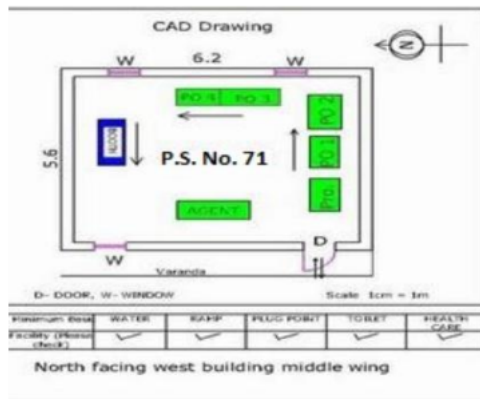

Google Map View

Polling Station Building Front View

Polling Station Front View

Cad View

Key MAP View

1	ASP1650142	பெயர் : சின்னம்மாள் கணவர் பெயர்: மாணிக்கம் வீட்டு எண் : 1 வயது : 71 பாலினம் : பெண்	Photo is available	2	ASP1650159	பெயர் : சுப்பிரமணி தந்தை பெயர்: பொன்னுசாமி வீட்டு எண் : 1 வயது : 66 பாலினம் : ஆண்	Photo is available	3	ASP1650167	பெயர் : கிஷ்ணராஜ் தந்தை பெயர்: குளாகவுண்டர் வீட்டு எண் : 1 வயது : 56 பாலினம் : ஆண்	Photo is available
4	HKR1624451	பெயர் : மணிகண்டன் தந்தை பெயர்: மாணிக்கம் வீட்டு எண் : 1 வயது : 52 பாலினம் : ஆண்	Photo is available	5	HKR2709053	பெயர் : சரஸ்வதி கணவர் பெயர்: மணிகண்டன் வீட்டு எண் : 1 வயது : 41 பாலினம் : பெண்	Photo is available	6	ASP0974519	பெயர் : மணி தாயின் பெயர்: சாந்தி வீட்டு எண் : 1 வயது : 30 பாலினம் : ஆண்	Photo is available
7	ASP2290971	பெயர் : லத்திகா தந்தை பெயர்: மணிகண்டன் வீட்டு எண் : 1/1(4) வயது : 21 பாலினம் : பெண்	Photo is available	8	ASP2456689	பெயர் : கிருஷ்ணவேணி தந்தை பெயர்: மணிகண்டன் வீட்டு எண் : 1/1(4) வயது : 20 பாலினம் : பெண்	Photo is available	9	HKR4931184	பெயர் : விஜயா கணவர் பெயர்: செல்வம் வீட்டு எண் : 1-2 வயது : 56 பாலினம் : பெண்	Photo is available
#2 10	ASP0644443	பெயர் : வினோத்குமார் செல்வம் தந்தை பெயர்: செல்வம் வீட்டு எண் : 1-2 வயது : 32 பாலினம் : ஆண்	Photo is available	11	ASP2280535	பெயர் : ஜனனி தந்தை பெயர்: ஷவேல் வீட்டு எண் : 1/2 வயது : 22 பாலினம் : பெண்	Photo is available	12	ASP2397115	பெயர் : கோபிபுரீ வெ தாயின் பெயர்: சிவகாமி வெ வீட்டு எண் : 1/2(1) வயது : 21 பாலினம் : பெண்	Photo is available
13	ASP0416891	பெயர் : சிசகலா கணவர் பெயர்: செல்வமணி வீட்டு எண் : 1-7 வயது : 39 பாலினம் : பெண்	Photo is available	14	ASP0452920	பெயர் : ரேவதி கணவர் பெயர்: சண்முகம் வீட்டு எண் : 1-8 வயது : 35 பாலினம் : பெண்	Photo is available	15	ASP0174888	பெயர் : சக்திவேல் தந்தை பெயர்: அமரேஷன் வீட்டு எண் : 1-11 வயது : 37 பாலினம் : ஆண்	Photo is available
16	ASP2134526	பெயர் : தினேஷ்குமார் தந்தை பெயர்: ரவி வீட்டு எண் : 1/13 வயது : 27 பாலினம் : ஆண்	Photo is available	17	ASP2290914	பெயர் : கோகுல் தந்தை பெயர்: பழனிசாமி வீட்டு எண் : 1/14 வயது : 22 பாலினம் : ஆண்	Photo is available	18	ASP1403880	பெயர் : தேவராஜன் தந்தை பெயர்: அய்யாசாமி வீட்டு எண் : 1/14 ஏ வயது : 40 பாலினம் : ஆண்	Photo is available
19	ASP2135820	பெயர் : கரியராமன் தந்தை பெயர்: பழனி கவுண்டர் வீட்டு எண் : 1/15 வயது : 57 பாலினம் : ஆண்	Photo is available	20	ASP2135903	பெயர் : விஜயா கணவர் பெயர்: கரியராமன் வீட்டு எண் : 1/15 வயது : 51 பாலினம் : பெண்	Photo is available	21	ASP2135705	பெயர் : பிரதாப் தந்தை பெயர்: கரியராமன் வீட்டு எண் : 1/15 வயது : 37 பாலினம் : ஆண்	Photo is available
22	ASP2135572	பெயர் : சரண்யா தந்தை பெயர்: கரியராமன் வீட்டு எண் : 1/15 வயது : 27 பாலினம் : பெண்	Photo is available	23	ASP2135671	பெயர் : கார்த்திக் தந்தை பெயர்: கரியராமன் வீட்டு எண் : 1/15 வயது : 24 பாலினம் : ஆண்	Photo is available	24	ASP2290922	பெயர் : கிஷோர் தந்தை பெயர்: விஜய் வீட்டு எண் : 1/16 வயது : 22 பாலினம் : ஆண்	Photo is available
# 25	ASP1650175	பெயர் : வெங்கடேசன் நல்லதம்பி தந்தை பெயர்: நல்லதம்பி வீட்டு எண் : 1-21 வயது : 51 பாலினம் : ஆண்	Photo is available	26	ASP1298819	பெயர் : விஜயலட்சுமி கணவர் பெயர்: லட்சுமணன் வீட்டு எண் : 1-21 வயது : 41 பாலினம் : பெண்	Photo is available	27	ASP2319168	பெயர் : நர்மதா தந்தை பெயர்: முருகன் வீட்டு எண் : 1/22 வயது : 22 பாலினம் : பெண்	Photo is available
28	ASP1343672	பெயர் : ரம்யா தந்தை பெயர்: முருகன் வீட்டு எண் : 1/22 (2) வயது : 25 பாலினம் : பெண்	Photo is available	29	ASP2389195	பெயர் : கௌசல்யா கணவர் பெயர்: மணிகண்டன் வீட்டு எண் : 1/24 வயது : 36 பாலினம் : பெண்	Photo is available	30	ASP2325199	பெயர் : வெண்குழி தந்தை பெயர்: சேட்டு வீட்டு எண் : 1/24 வயது : 22 பாலினம் : பெண்	Photo is available