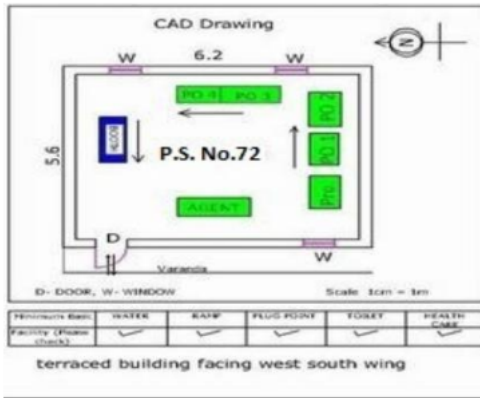

Google Map View

Polling Station Building Front View

Polling Station Front View

Cad View

Key MAP View

1	ASP1343409	பெயர் : சங்கீதா கணவர் பெயர்: சதீஷ்குமார் வீட்டு எண் : 000 வயது : 31 பாலினம் : பெண்	Photo is available	2	ASP1632462	பெயர் : மாணிக்கம் தந்தை பெயர்: பெருமாள் வீட்டு எண் : 1 வயது : 76 பாலினம் : ஆண்	Photo is available	3	ASP1632470	பெயர் : சரவணக்குமார் தந்தை பெயர்: கிருஷ்ணசாமி வீட்டு எண் : 1 வயது : 54 பாலினம் : ஆண்	Photo is available
4	HKR2710036	பெயர் : குமார் தந்தை பெயர்: மாரிமுத்து வீட்டு எண் : 1 வயது : 51 பாலினம் : ஆண்	Photo is available	5	ASP0273094	பெயர் : சசிதரன் தந்தை பெயர்: மூர்த்தி வீட்டு எண் : 1 வயது : 39 பாலினம் : ஆண்	Photo is available	6	ASP1042787	பெயர் : சதிஷ் தந்தை பெயர்: மோகன் வீட்டு எண் : 1 வயது : 29 பாலினம் : ஆண்	Photo is available
7	ASP1343748	பெயர் : சரவணக்குமார் தந்தை பெயர்: கந்தன் வீட்டு எண் : 1/11 வயது : 26 பாலினம் : ஆண்	Photo is available	8	ASP0974444	பெயர் : சூர்யா தந்தை பெயர்: பெருமாள் வீட்டு எண் : 1-20 வயது : 29 பாலினம் : பெண்	Photo is available	9	ASP0792952	பெயர் : சந்தியா கணவர் பெயர்: ரமேஷ் வீட்டு எண் : 1-34 வயது : 31 பாலினம் : பெண்	Photo is available
10	ASP1034941	பெயர் : பூபதி தாயின் பெயர்: கந்தம்மாள் வீட்டு எண் : 1-37 வயது : 30 பாலினம் : ஆண்	Photo is available	11	ASP0272971	பெயர் : ஜானகி தாயின் பெயர்: ஐய்யம்மாள் வீட்டு எண் : 1-44 வயது : 49 பாலினம் : பெண்	Photo is available	12	ASP0792903	பெயர் : அருண் தந்தை பெயர்: வடிவேல் வீட்டு எண் : 1-44 வயது : 30 பாலினம் : ஆண்	Photo is available
13	HKR4874228	பெயர் : கார்த்திக் தந்தை பெயர்: கருமலை வீட்டு எண் : 1-45 வயது : 37 பாலினம் : ஆண்	Photo is available	14	ASP2547768	பெயர் : கௌசிகா தந்தை பெயர்: அசோக்குமார் வீட்டு எண் : 1/52 வயது : 19 பாலினம் : பெண்	Photo is available	15	ASP0452698	பெயர் : காயத்ரி தந்தை பெயர்: கணபதி வீட்டு எண் : 1-62 வயது : 33 பாலினம் : பெண்	Photo is available
16	ASP0453019	பெயர் : கங்காதேவி கணவர் பெயர்: பரமசிவம் வீட்டு எண் : 1-70 வயது : 46 பாலினம் : பெண்	Photo is available	17	ASP0121053	பெயர் : உஷா நந்தினி கணவர் பெயர்: கர்ணன் வீட்டு எண் : 1-72 வயது : 43 பாலினம் : பெண்	Photo is available	18	ASP0793067	பெயர் : சத்யா கணவர் பெயர்: கார்த்திக் வீட்டு எண் : 1-80 வயது : 33 பாலினம் : பெண்	Photo is available
19	ASP0174920	பெயர் : துளசியம்மாள் கணவர் பெயர்: சிவக்குமார் வீட்டு எண் : 1-82A வயது : 44 பாலினம் : பெண்	Photo is available	20	ASP0683128	பெயர் : மாரியம்மாள் கணவர் பெயர்: சக்கரவர்த்தி வீட்டு எண் : 1-83 வயது : 74 பாலினம் : பெண்	Photo is available	21	ASP0792929	பெயர் : கலைவாணன் தந்தை பெயர்: பெருமாள் வீட்டு எண் : 1-88a வயது : 29 பாலினம் : ஆண்	Photo is available
22	ASP0416867	பெயர் : பிரதீப் குமார் தந்தை பெயர்: மணி வீட்டு எண் : 1-94 வயது : 34 பாலினம் : ஆண்	Photo is available	23	ASP0683136	பெயர் : இலக்கியா கணவர் பெயர்: கர்ணன் வீட்டு எண் : 1-96 வயது : 32 பாலினம் : பெண்	Photo is available	24	ASP0500991	பெயர் : அலமேலு கணவர் பெயர்: பாலசுப்பிரமணி வீட்டு எண் : 1-102 வயது : 42 பாலினம் : பெண்	Photo is available
25	ASP0974451	பெயர் : ராஜேஷ்வரி கணவர் பெயர்: நீலமேகம் வீட்டு எண் : 1-118 வயது : 29 பாலினம் : பெண்	Photo is available	26	ASP0793059	பெயர் : கனிமொழி தந்தை பெயர்: ஜெயராஜ் வீட்டு எண் : 1-121 வயது : 29 பாலினம் : பெண்	Photo is available	27	ASP0272906	பெயர் : மணிமேகலை கணவர் பெயர்: மணி வீட்டு எண் : 1-123 வயது : 39 பாலினம் : பெண்	Photo is available
S 28	ASP0501247	பெயர் : ஆனந்தி கணவர் பெயர்: செல்வதுரை வீட்டு எண் : 1-129A வயது : 41 பாலினம் : பெண்	Photo is available	29	HKR2711562	பெயர் : மணிமேகலை கணவர் பெயர்: குமார் வீட்டு எண் : 1-138 வயது : 45 பாலினம் : பெண்	Photo is available	30	ASP0974469	பெயர் : யுவராணி கணவர் பெயர்: சிவக்குமார் வீட்டு எண் : 1-140A வயது : 32 பாலினம் : பெண்	Photo is available