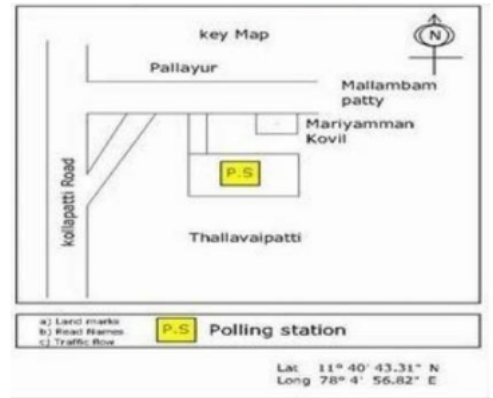

Google Map View

Polling Station Building Front View

Polling Station Front View

Cad View

Key MAP View

1	ASP1343409	பெயர் : சங்கீதா கணவர் பெயர்: சதீஷ்குமார் வீட்டு எண் : 000 வயது : 31 பாலினம் : பெண்	Photo is available	2	ASP1632462	பெயர் : மாணிக்கம் தந்தை பெயர்: பெருமாள் வீட்டு எண் : 1 வயது : 76 பாலினம் : ஆண்	Photo is available	3	ASP1632470	பெயர் : சரவணக்குமார் தந்தை பெயர்: கிருஷ்ணசாமி வீட்டு எண் : 1 வயது : 54 பாலினம் : ஆண்	Photo is available
4	HKR2710036	பெயர் : குமார் தந்தை பெயர்: மாரிமுத்து வீட்டு எண் : 1 வயது : 51 பாலினம் : ஆண்	Photo is available	5	ASP0273094	பெயர் : சசிதரன் தந்தை பெயர்: மூர்த்தி வீட்டு எண் : 1 வயது : 39 பாலினம் : ஆண்	Photo is available	6	ASP1042787	பெயர் : சதிஷ் தந்தை பெயர்: மோகன் வீட்டு எண் : 1 வயது : 29 பாலினம் : ஆண்	Photo is available
7	ASP1343748	பெயர் : சரவணக்குமார் தந்தை பெயர்: கந்தன் வீட்டு எண் : 1/11 வயது : 26 பாலினம் : ஆண்	Photo is available	8	ASP0974444	பெயர் : சூர்யா தந்தை பெயர்: பெருமாள் வீட்டு எண் : 1-20 வயது : 29 பாலினம் : பெண்	Photo is available	9	ASP0792952	பெயர் : சந்தியா கணவர் பெயர்: ரமேஷ் வீட்டு எண் : 1-34 வயது : 31 பாலினம் : பெண்	Photo is available
10	ASP1034941	பெயர் : பூபதி தாயின் பெயர்: கந்தம்மாள் வீட்டு எண் : 1-37 வயது : 30 பாலினம் : ஆண்	Photo is available	11	ASP0272971	பெயர் : ஜானகி தாயின் பெயர்: ஐய்யம்மாள் வீட்டு எண் : 1-44 வயது : 49 பாலினம் : பெண்	Photo is available	12	ASP0792903	பெயர் : அருண் தந்தை பெயர்: வடிவேல் வீட்டு எண் : 1-44 வயது : 30 பாலினம் : ஆண்	Photo is available
13	HKR4874228	பெயர் : கார்த்திக் தந்தை பெயர்: கருமலை வீட்டு எண் : 1-45 வயது : 37 பாலினம் : ஆண்	Photo is available	14	ASP2547768	பெயர் : கௌசிகா தந்தை பெயர்: அசோக்குமார் வீட்டு எண் : 1/52 வயது : 19 பாலினம் : பெண்	Photo is available	15	ASP0452698	பெயர் : காயத்ரி தந்தை பெயர்: கணபதி வீட்டு எண் : 1-62 வயது : 33 பாலினம் : பெண்	Photo is available
16	ASP0453019	பெயர் : கங்காதேவி கணவர் பெயர்: பரமசிவம் வீட்டு எண் : 1-70 வயது : 46 பாலினம் : பெண்	Photo is available	17	ASP0121053	பெயர் : உஷா நந்தினி கணவர் பெயர்: கர்ணன் வீட்டு எண் : 1-72 வயது : 43 பாலினம் : பெண்	Photo is available	18	ASP0793067	பெயர் : சத்யா கணவர் பெயர்: கார்த்திக் வீட்டு எண் : 1-80 வயது : 33 பாலினம் : பெண்	Photo is available
19	ASP0174920	பெயர் : துளசியம்மாள் கணவர் பெயர்: சிவக்குமார் வீட்டு எண் : 1-82A வயது : 44 பாலினம் : பெண்	Photo is available	20	ASP0683128	பெயர் : மாரியம்மாள் கணவர் பெயர்: சக்கரவர்த்தி வீட்டு எண் : 1-83 வயது : 74 பாலினம் : பெண்	Photo is available	21	ASP0792929	பெயர் : கலைவாணன் தந்தை பெயர்: பெருமாள் வீட்டு எண் : 1-88a வயது : 29 பாலினம் : ஆண்	Photo is available
22	ASP0416867	பெயர் : பிரதீப் குமார் தந்தை பெயர்: மணி வீட்டு எண் : 1-94 வயது : 34 பாலினம் : ஆண்	Photo is available	23	ASP0683136	பெயர் : இலக்கியா கணவர் பெயர்: கர்ணன் வீட்டு எண் : 1-96 வயது : 32 பாலினம் : பெண்	Photo is available	24	ASP0500991	பெயர் : அலமேலு கணவர் பெயர்: பாலசுப்பிரமணி வீட்டு எண் : 1-102 வயது : 42 பாலினம் : பெண்	Photo is available
25	ASP0974451	பெயர் : ராஜேஷ்வரி கணவர் பெயர்: நீலமேகம் வீட்டு எண் : 1-118 வயது : 29 பாலினம் : பெண்	Photo is available	26	ASP0793059	பெயர் : கனிமொழி தந்தை பெயர்: ஜெயராஜ் வீட்டு எண் : 1-121 வயது : 29 பாலினம் : பெண்	Photo is available	27	ASP0272906	பெயர் : மணிமேகலை கணவர் பெயர்: மணி வீட்டு எண் : 1-123 வயது : 39 பாலினம் : பெண்	Photo is available
S 28	ASP0501247	பெயர் : ஆனந்தி கணவர் பெயர்: செல்வதுரை வீட்டு எண் : 1-129A வயது : 41 பாலினம் : பெண்	Photo is available	29	HKR2711562	பெயர் : மணிமேகலை கணவர் பெயர்: குமார் வீட்டு எண் : 1-138 வயது : 45 பாலினம் : பெண்	Photo is available	30	ASP0974469	பெயர் : யுவராணி கணவர் பெயர்: சிவக்குமார் வீட்டு எண் : 1-140A வயது : 32 பாலினம் : பெண்	Photo is available