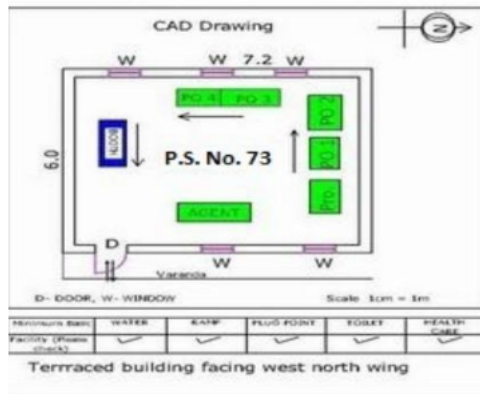

Google Map View

Polling Station Building Front View

Polling Station Front View

Cad View

Key MAP View

1 பெயர் : முத்துமாணிக்கம் தந்தை பெயர்: கந்தசாமி வீட்டு எண் : 1 வயது : 66 பாலினம் : ஆண் Photo is available	HKR1270594	2 பெயர் : சின்னப்பொன்னு கணவர் பெயர்: முத்துமாணிக்கம் வீட்டு எண் : 1 வயது : 63 பாலினம் : பெண் Photo is available	ASP1652411	# 3 பெயர் : வடிவேல் ப தந்தை பெயர்: பழனிசாமி வீட்டு எண் : 1 வயது : 56 பாலினம் : ஆண் Photo is available	ASP0974709
4 பெயர் : விஜயா தந்தை பெயர்: முத்துமாணிக்கம் வீட்டு எண் : 1 வயது : 42 பாலினம் : பெண் Photo is available	HKR1636976	5 பெயர் : அழகேஷ் தந்தை பெயர்: முத்துமாணிக்கம் வீட்டு எண் : 1 வயது : 40 பாலினம் : ஆண் Photo is available	HKR2711117	6 பெயர் : சுரேஷ் மா தந்தை பெயர்: மாணிக்கம் வீட்டு எண் : 1 வயது : 31 பாலினம் : ஆண் Photo is available	ASP1269778
7 பெயர் : சந்தோஷ் இதரர் பெயர்: முத்துமாணிக்கம் வீட்டு எண் : 1/1 வயது : 19 பாலினம் : ஆண் Photo is available	ASP2516599	8 பெயர் : குணசேகரன் தந்தை பெயர்: பெரியண்ணன் வீட்டு எண் : 1-9 வயது : 46 பாலினம் : ஆண் Photo is available	ASP0453274	9 பெயர் : அம்பிகா கணவர் பெயர்: குணசேகரன் வீட்டு எண் : 1-9 வயது : 40 பாலினம் : பெண் Photo is available	ASP0453266
10 பெயர் : ராஜேந்திரன் தந்தை பெயர்: ரத்தினவேல் வீட்டு எண் : 1-14 வயது : 29 பாலினம் : ஆண் Photo is available	ASP0974535	11 பெயர் : கீர்த்திகா குமார் தந்தை பெயர்: குமார் வீட்டு எண் : 1/138 வயது : 24 பாலினம் : பெண் Photo is available	ASP2206142	12 பெயர் : சரண்யா வி கணவர் பெயர்: விஜயன் வீட்டு எண் : 1-141 வயது : 37 பாலினம் : பெண் Photo is available	ASP1224351
13 பெயர் : பிரியா கணவர் பெயர்: சக்திகுமார் வீட்டு எண் : 1/146 வயது : 28 பாலினம் : பெண் Photo is available	ASP1404144	14 பெயர் : வினோத் தந்தை பெயர்: குமார் வீட்டு எண் : 1-148A வயது : 36 பாலினம் : ஆண் Photo is available	ASP0417071	15 பெயர் : ஸ்ரீ தந்தை பெயர்: ராஜ் வீட்டு எண் : 1/168, சுந்தர் நகர் வயது : 19 பாலினம் : பெண் Photo is available	ASP2536753
16 பெயர் : சமதி கணவர் பெயர்: சக்திவேல் வீட்டு எண் : 1-283 வயது : 50 பாலினம் : பெண் Photo is available	ASP0683730	17 பெயர் : லக்ஷ்மணன் தந்தை பெயர்: பொன்னுசாமி வீட்டு எண் : 2 வயது : 55 பாலினம் : ஆண் Photo is available	ASP0683912	18 பெயர் : தங்கராசு தந்தை பெயர்: ராமன் வீட்டு எண் : 2 வயது : 53 பாலினம் : ஆண் Photo is available	ASP0196360
19 பெயர் : சுரேஷ் தந்தை பெயர்: அய்யனார் வீட்டு எண் : 2-22 வயது : 33 பாலினம் : ஆண் Photo is available	ASP0417154	20 பெயர் : ஸ்ரீபின்ராஜ் தந்தை பெயர்: தன்பாலன் வீட்டு எண் : 2-77 வயது : 29 பாலினம் : ஆண் Photo is available	ASP1043009	21 பெயர் : உஷா கணவர் பெயர்: சசிதரன் வீட்டு எண் : 2/88ஏ வயது : 34 பாலினம் : பெண் Photo is available	ASP2334555
22 பெயர் : சத்ய நாராயணன் ஈ தாயின் பெயர்: சிவகாமி வீட்டு எண் : 2/96C வயது : 28 பாலினம் : பெண் Photo is available	ASP2488468	23 பெயர் : சாஹித்யா தாயின் பெயர்: சிவகாமி வீட்டு எண் : 2/96c வயது : 20 பாலினம் : பெண் Photo is available	ASP2488476	24 பெயர் : விஜயகுமார் தந்தை பெயர்: லட்சுமணன் வீட்டு எண் : 2/98 வயது : 24 பாலினம் : ஆண் Photo is available	ASP2035863
25 பெயர் : அலமேலு கணவர் பெயர்: சுப்ரமணி வீட்டு எண் : 2-170 வயது : 65 பாலினம் : பெண் Photo is available	ASP0794206	26 பெயர் : தில்லைக்கரசி கணவர் பெயர்: வடிவேல் வீட்டு எண் : 2/205-4 வயது : 34 பாலினம் : பெண் Photo is available	ASP2334563	27 பெயர் : இந்திராணி கணவர் பெயர்: ஏழுமலை வீட்டு எண் : 2-240 வயது : 60 பாலினம் : பெண் Photo is available	HKR1264720
28 பெயர் : கணேசன் தந்தை பெயர்: மாசானமூர்த்தி வீட்டு எண் : 3 வயது : 63 பாலினம் : ஆண் Photo is available	ASP0023176	29 பெயர் : ராஜா தந்தை பெயர்: சின்னாகவுண்டர் வீட்டு எண் : 3 வயது : 60 பாலினம் : ஆண் Photo is available	ASP1100627	30 பெயர் : சண்முகவள்ளி கணவர் பெயர்: கணேசன் வீட்டு எண் : 3 வயது : 57 பாலினம் : பெண் Photo is available	ASP0023184