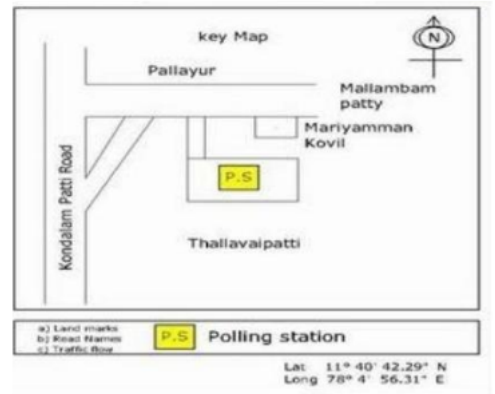

Google Map View

Polling Station Building Front View

Polling Station Front View

Cad View

Key MAP View

1 பெயர் : முத்துமாணிக்கம் தந்தை பெயர்: கந்தசாமி வீட்டு எண் : 1 வயது : 66 பாலினம் : ஆண் Photo is available	HKR1270594	2 பெயர் : சின்னப்பொன்னு கணவர் பெயர்: முத்துமாணிக்கம் வீட்டு எண் : 1 வயது : 63 பாலினம் : பெண் Photo is available	ASP1652411	# 3 பெயர் : வடிவேல் ப தந்தை பெயர்: பழனிசாமி வீட்டு எண் : 1 வயது : 56 பாலினம் : ஆண் Photo is available	ASP0974709
4 பெயர் : விஜயா தந்தை பெயர்: முத்துமாணிக்கம் வீட்டு எண் : 1 வயது : 42 பாலினம் : பெண் Photo is available	HKR1636976	5 பெயர் : அழகேஷ் தந்தை பெயர்: முத்துமாணிக்கம் வீட்டு எண் : 1 வயது : 40 பாலினம் : ஆண் Photo is available	HKR2711117	6 பெயர் : சுரேஷ் மா தந்தை பெயர்: மாணிக்கம் வீட்டு எண் : 1 வயது : 31 பாலினம் : ஆண் Photo is available	ASP1269778
7 பெயர் : சந்தோஷ் இதரர் பெயர்: முத்துமாணிக்கம் வீட்டு எண் : 1/1 வயது : 19 பாலினம் : ஆண் Photo is available	ASP2516599	8 பெயர் : குணசேகரன் தந்தை பெயர்: பெரியண்ணன் வீட்டு எண் : 1-9 வயது : 46 பாலினம் : ஆண் Photo is available	ASP0453274	9 பெயர் : அம்பிகா கணவர் பெயர்: குணசேகரன் வீட்டு எண் : 1-9 வயது : 40 பாலினம் : பெண் Photo is available	ASP0453266
10 பெயர் : ராஜேந்திரன் தந்தை பெயர்: ரத்தினவேல் வீட்டு எண் : 1-14 வயது : 29 பாலினம் : ஆண் Photo is available	ASP0974535	11 பெயர் : கீர்த்திகா குமார் தந்தை பெயர்: குமார் வீட்டு எண் : 1/138 வயது : 24 பாலினம் : பெண் Photo is available	ASP2206142	12 பெயர் : சரண்யா வி கணவர் பெயர்: விஜயன் வீட்டு எண் : 1-141 வயது : 37 பாலினம் : பெண் Photo is available	ASP1224351
13 பெயர் : பிரியா கணவர் பெயர்: சக்திகுமார் வீட்டு எண் : 1/146 வயது : 28 பாலினம் : பெண் Photo is available	ASP1404144	14 பெயர் : வினோத் தந்தை பெயர்: குமார் வீட்டு எண் : 1-148A வயது : 36 பாலினம் : ஆண் Photo is available	ASP0417071	15 பெயர் : ஸ்ரீ தந்தை பெயர்: ராஜ் வீட்டு எண் : 1/168, சுந்தர் நகர் வயது : 19 பாலினம் : பெண் Photo is available	ASP2536753
16 பெயர் : சமதி கணவர் பெயர்: சக்திவேல் வீட்டு எண் : 1-283 வயது : 50 பாலினம் : பெண் Photo is available	ASP0683730	17 பெயர் : லக்ஷ்மணன் தந்தை பெயர்: பொன்னுசாமி வீட்டு எண் : 2 வயது : 55 பாலினம் : ஆண் Photo is available	ASP0683912	18 பெயர் : தங்கராசு தந்தை பெயர்: ராமன் வீட்டு எண் : 2 வயது : 53 பாலினம் : ஆண் Photo is available	ASP0196360
19 பெயர் : சுரேஷ் தந்தை பெயர்: அய்யனார் வீட்டு எண் : 2-22 வயது : 33 பாலினம் : ஆண் Photo is available	ASP0417154	20 பெயர் : ஸ்ரீபின்ராஜ் தந்தை பெயர்: தன்பாலன் வீட்டு எண் : 2-77 வயது : 29 பாலினம் : ஆண் Photo is available	ASP1043009	21 பெயர் : உஷா கணவர் பெயர்: சசிதரன் வீட்டு எண் : 2/88ஏ வயது : 34 பாலினம் : பெண் Photo is available	ASP2334555
22 பெயர் : சத்ய நாராயணன் ஈ தாயின் பெயர்: சிவகாமி வீட்டு எண் : 2/96C வயது : 28 பாலினம் : பெண் Photo is available	ASP2488468	23 பெயர் : சாஹித்யா தாயின் பெயர்: சிவகாமி வீட்டு எண் : 2/96c வயது : 20 பாலினம் : பெண் Photo is available	ASP2488476	24 பெயர் : விஜயகுமார் தந்தை பெயர்: லட்சுமணன் வீட்டு எண் : 2/98 வயது : 24 பாலினம் : ஆண் Photo is available	ASP2035863
25 பெயர் : அலமேலு கணவர் பெயர்: சுப்ரமணி வீட்டு எண் : 2-170 வயது : 65 பாலினம் : பெண் Photo is available	ASP0794206	26 பெயர் : தில்லைக்கரசி கணவர் பெயர்: வடிவேல் வீட்டு எண் : 2/205-4 வயது : 34 பாலினம் : பெண் Photo is available	ASP2334563	27 பெயர் : இந்திராணி கணவர் பெயர்: ஏழுமலை வீட்டு எண் : 2-240 வயது : 60 பாலினம் : பெண் Photo is available	HKR1264720
28 பெயர் : கணேசன் தந்தை பெயர்: மாசானமூர்த்தி வீட்டு எண் : 3 வயது : 63 பாலினம் : ஆண் Photo is available	ASP0023176	29 பெயர் : ராஜா தந்தை பெயர்: சின்னாகவுண்டர் வீட்டு எண் : 3 வயது : 60 பாலினம் : ஆண் Photo is available	ASP1100627	30 பெயர் : சண்முகவள்ளி கணவர் பெயர்: கணேசன் வீட்டு எண் : 3 வயது : 57 பாலினம் : பெண் Photo is available	ASP0023184