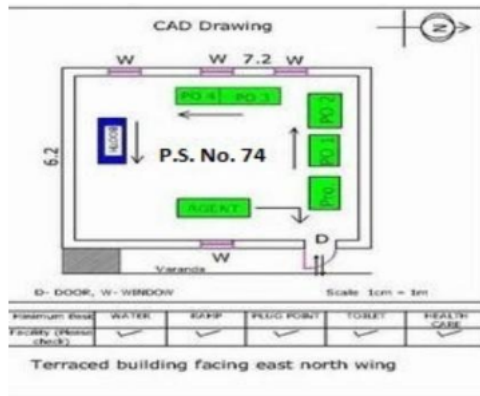

Google Map View

Polling Station Building Front View

Polling Station Front View

Cad View

Key MAP View

1 பெயர் : திவ்யா தந்தை பெயர் : வெங்கடாசலம் வீட்டு எண் : 1/2 வயது : 24 பாலினம் : பெண் Photo is available	ASP2115772	2 பெயர் : ரத்தினவேல் தந்தை பெயர் : அம்மாசி கவுண்டர் வீட்டு எண் : 1-18 வயது : 68 பாலினம் : ஆண் Photo is available	ASP0501379	3 பெயர் : அஜித் தந்தை பெயர் : சிவாஜி வீட்டு எண் : 1/71 வயது : 27 பாலினம் : ஆண் Photo is available	ASP1345297
4 பெயர் : பிரிதிவிராஜந் தந்தை பெயர் : சந்திரன் வீட்டு எண் : 1/77 வயது : 25 பாலினம் : ஆண் Photo is available	ASP2115871	5 பெயர் : ஷானினி ஜெ தந்தை பெயர் : ஜெய பிரகாஷ் வீட்டு எண் : 1/96 எ-133 வயது : 20 பாலினம் : பெண் Photo is available	ASP2466811	6 பெயர் : டீனா தந்தை பெயர் : முருகேசன் வீட்டு எண் : 1/100 வயது : 25 பாலினம் : பெண் Photo is available	ASP2115814
7 பெயர் : சதிஸ்குமார் தந்தை பெயர் : சிவாஜி வீட்டு எண் : 1-171 வயது : 33 பாலினம் : ஆண் Photo is available	ASP0644765	# 8 பெயர் : ஜெயசுதா செல்வம் கணவர் பெயர் : தேவேந்திரன் வீட்டு எண் : 4/1 வயது : 50 பாலினம் : பெண் Photo is available	ASP1657451	9 பெயர் : பழனியம்மாள் கணவர் பெயர் : சுப்பிரமணி வீட்டு எண் : 2 வயது : 56 பாலினம் : பெண் Photo is available	ASP1043090
10 பெயர் : சிவகாமி கணவர் பெயர் : சுப்ரமணி வீட்டு எண் : 2 வயது : 54 பாலினம் : பெண் Photo is available	ASP1657469	11 பெயர் : மாதேஸ் தந்தை பெயர் : ராஜா வீட்டு எண் : 2 வயது : 30 பாலினம் : ஆண் Photo is available	ASP1043082	12 பெயர் : அலமேலு சி கணவர் பெயர் : சின்னகண்ணு வீட்டு எண் : 2/19பி, வயது : 75 பாலினம் : பெண் Photo is available	ASP2547370
13 பெயர் : ஜெயமூர்த்தி தந்தை பெயர் : ராமன் வீட்டு எண் : 2-26 வயது : 29 பாலினம் : ஆண் Photo is available	ASP0974915	14 பெயர் : சந்தோஷ் தந்தை பெயர் : வேலாயுதம் வீட்டு எண் : 2/94 வயது : 22 பாலினம் : ஆண் Photo is available	ASP2374890	15 பெயர் : மணிவண்ணன் ப தந்தை பெயர் : பழனிசாமி இ வீட்டு எண் : 2/117 வயது : 36 பாலினம் : ஆண் Photo is available	ASP2457141
16 பெயர் : எஸ் கனிஷ்கா தந்தை பெயர் : சேகர் வீட்டு எண் : 2/125 வயது : 19 பாலினம் : பெண் Photo is available	ASP2565430	17 பெயர் : கோவிந்தராஜ் தந்தை பெயர் : சின்னப்பன் வீட்டு எண் : 2/193-ஏ வயது : 63 பாலினம் : ஆண் Photo is available	ASP0645069	18 பெயர் : ஜெசிலிபாய் தந்தை பெயர் : மரியமிக் கேல் வீட்டு எண் : 2/211-4 வயது : 71 பாலினம் : பெண் Photo is available	HKR3017217
19 பெயர் : சாமிநாதன் தந்தை பெயர் : ஜெகதீசன் வீட்டு எண் : 2/242/ஏ வயது : 30 பாலினம் : ஆண் Photo is available	ASP1292275	20 பெயர் : சீனிவாசன் ஜெ தந்தை பெயர் : ஜெகதீசன் கோ வீட்டு எண் : 2/242/ஏ வயது : 28 பாலினம் : ஆண் Photo is available	ASP2472918	21 பெயர் : கௌரி கணவர் பெயர் : காத்தவராயன் காத்தவராயன் வீட்டு எண் : 2/270 வயது : 42 பாலினம் : பெண் Photo is available	ASP2468825
22 பெயர் : வெள்ளையம்மாள் கணவர் பெயர் : ராசமாணிக்கம் வீட்டு எண் : 3 வயது : 56 பாலினம் : பெண் Photo is available	ASP1657485	23 பெயர் : தங்கராசு தந்தை பெயர் : ராசமாணிக்கம் வீட்டு எண் : 3 வயது : 42 பாலினம் : ஆண் Photo is available	HKR2710986	S 24 பெயர் : கார்த்திக் தந்தை பெயர் : லேலன் வீட்டு எண் : 3-42 வயது : 32 பாலினம் : ஆண் Photo is available	ASP0644773
25 பெயர் : ரமேஷ் தந்தை பெயர் : தங்கமணி வீட்டு எண் : 3-14 வயது : 42 பாலினம் : ஆண் Photo is available	ASP0644781	26 பெயர் : சத்தியா கணவர் பெயர் : ரமேஷ் வீட்டு எண் : 3-14 வயது : 39 பாலினம் : பெண் Photo is available	ASP0644799	27 பெயர் : மகாலட்சுமி கணவர் பெயர் : ஏழுமலை வீட்டு எண் : 3/20 வயது : 19 பாலினம் : பெண் Photo is available	ASP2564532
28 பெயர் : பிரபாகர் தந்தை பெயர் : லோகநாதன் வீட்டு எண் : 3/21-1 வயது : 26 பாலினம் : ஆண் Photo is available	ASP2536761	29 பெயர் : தாரணி கணவர் பெயர் : பிரபாகர் வீட்டு எண் : 3/21-1 வயது : 23 பாலினம் : பெண் Photo is available	ASP2536779	30 பெயர் : சத்யா தந்தை பெயர் : மாதையன் வீட்டு எண் : 3-36 வயது : 36 பாலினம் : பெண் Photo is available	ASP0644815