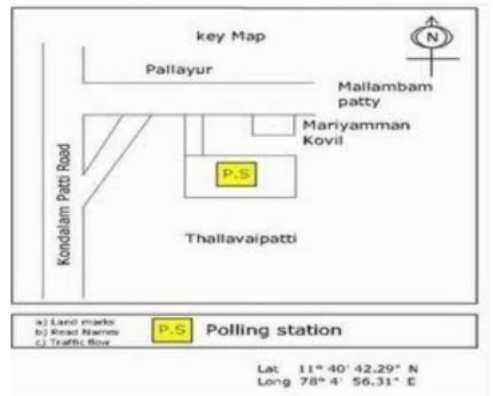

Google Map View

Polling Station Building Front View

Polling Station Front View

Cad View

Key MAP View

1 பெயர் : திவ்யா தந்தை பெயர் : வெங்கடாசலம் வீட்டு எண் : 1/2 வயது : 24 பாலினம் : பெண் Photo is available	ASP2115772	2 பெயர் : ரத்தினவேல் தந்தை பெயர் : அம்மாசி கவுண்டர் வீட்டு எண் : 1-18 வயது : 68 பாலினம் : ஆண் Photo is available	ASP0501379	3 பெயர் : அஜித் தந்தை பெயர் : சிவாஜி வீட்டு எண் : 1/71 வயது : 27 பாலினம் : ஆண் Photo is available	ASP1345297
4 பெயர் : பிரிதிவிராஜந் தந்தை பெயர் : சந்திரன் வீட்டு எண் : 1/77 வயது : 25 பாலினம் : ஆண் Photo is available	ASP2115871	5 பெயர் : ஷானினி ஜெ தந்தை பெயர் : ஜெய பிரகாஷ் வீட்டு எண் : 1/96 எ-133 வயது : 20 பாலினம் : பெண் Photo is available	ASP2466811	6 பெயர் : டீனா தந்தை பெயர் : முருகேசன் வீட்டு எண் : 1/100 வயது : 25 பாலினம் : பெண் Photo is available	ASP2115814
7 பெயர் : சதிஸ்குமார் தந்தை பெயர் : சிவாஜி வீட்டு எண் : 1-171 வயது : 33 பாலினம் : ஆண் Photo is available	ASP0644765	# 8 பெயர் : ஜெயசுதா செல்வம் கணவர் பெயர் : தேவேந்திரன் வீட்டு எண் : 4/1 வயது : 50 பாலினம் : பெண் Photo is available	ASP1657451	9 பெயர் : பழனியம்மாள் கணவர் பெயர் : சுப்பிரமணி வீட்டு எண் : 2 வயது : 56 பாலினம் : பெண் Photo is available	ASP1043090
10 பெயர் : சிவகாமி கணவர் பெயர் : சுப்ரமணி வீட்டு எண் : 2 வயது : 54 பாலினம் : பெண் Photo is available	ASP1657469	11 பெயர் : மாதேஸ் தந்தை பெயர் : ராஜா வீட்டு எண் : 2 வயது : 30 பாலினம் : ஆண் Photo is available	ASP1043082	12 பெயர் : அலமேலு சி கணவர் பெயர் : சின்னகண்ணு வீட்டு எண் : 2/19பி, வயது : 75 பாலினம் : பெண் Photo is available	ASP2547370
13 பெயர் : ஜெயமூர்த்தி தந்தை பெயர் : ராமன் வீட்டு எண் : 2-26 வயது : 29 பாலினம் : ஆண் Photo is available	ASP0974915	14 பெயர் : சந்தோஷ் தந்தை பெயர் : வேலாயுதம் வீட்டு எண் : 2/94 வயது : 22 பாலினம் : ஆண் Photo is available	ASP2374890	15 பெயர் : மணிவண்ணன் ப தந்தை பெயர் : பழனிசாமி இ வீட்டு எண் : 2/117 வயது : 36 பாலினம் : ஆண் Photo is available	ASP2457141
16 பெயர் : எஸ் கனிஷ்கா தந்தை பெயர் : சேகர் வீட்டு எண் : 2/125 வயது : 19 பாலினம் : பெண் Photo is available	ASP2565430	17 பெயர் : கோவிந்தராஜ் தந்தை பெயர் : சின்னப்பன் வீட்டு எண் : 2/193-ஏ வயது : 63 பாலினம் : ஆண் Photo is available	ASP0645069	18 பெயர் : ஜெசிலிபாய் தந்தை பெயர் : மரியமிக் கேல் வீட்டு எண் : 2/211-4 வயது : 71 பாலினம் : பெண் Photo is available	HKR3017217
19 பெயர் : சாமிநாதன் தந்தை பெயர் : ஜெகதீசன் வீட்டு எண் : 2/242/ஏ வயது : 30 பாலினம் : ஆண் Photo is available	ASP1292275	20 பெயர் : சீனிவாசன் ஜெ தந்தை பெயர் : ஜெகதீசன் கோ வீட்டு எண் : 2/242/ஏ வயது : 28 பாலினம் : ஆண் Photo is available	ASP2472918	21 பெயர் : கௌரி கணவர் பெயர் : காத்தவராயன் காத்தவராயன் வீட்டு எண் : 2/270 வயது : 42 பாலினம் : பெண் Photo is available	ASP2468825
22 பெயர் : வெள்ளையம்மாள் கணவர் பெயர் : ராசமாணிக்கம் வீட்டு எண் : 3 வயது : 56 பாலினம் : பெண் Photo is available	ASP1657485	23 பெயர் : தங்கராசு தந்தை பெயர் : ராசமாணிக்கம் வீட்டு எண் : 3 வயது : 42 பாலினம் : ஆண் Photo is available	HKR2710986	S 24 பெயர் : கார்த்திக் தந்தை பெயர் : லேலன் வீட்டு எண் : 3-42 வயது : 32 பாலினம் : ஆண் Photo is available	ASP0644773
25 பெயர் : ரமேஷ் தந்தை பெயர் : தங்கமணி வீட்டு எண் : 3-14 வயது : 42 பாலினம் : ஆண் Photo is available	ASP0644781	26 பெயர் : சத்தியா கணவர் பெயர் : ரமேஷ் வீட்டு எண் : 3-14 வயது : 39 பாலினம் : பெண் Photo is available	ASP0644799	27 பெயர் : மகாலட்சுமி கணவர் பெயர் : ஏழுமலை வீட்டு எண் : 3/20 வயது : 19 பாலினம் : பெண் Photo is available	ASP2564532
28 பெயர் : பிரபாகர் தந்தை பெயர் : லோகநாதன் வீட்டு எண் : 3/21-1 வயது : 26 பாலினம் : ஆண் Photo is available	ASP2536761	29 பெயர் : தாரணி கணவர் பெயர் : பிரபாகர் வீட்டு எண் : 3/21-1 வயது : 23 பாலினம் : பெண் Photo is available	ASP2536779	30 பெயர் : சத்யா தந்தை பெயர் : மாதையன் வீட்டு எண் : 3-36 வயது : 36 பாலினம் : பெண் Photo is available	ASP0644815