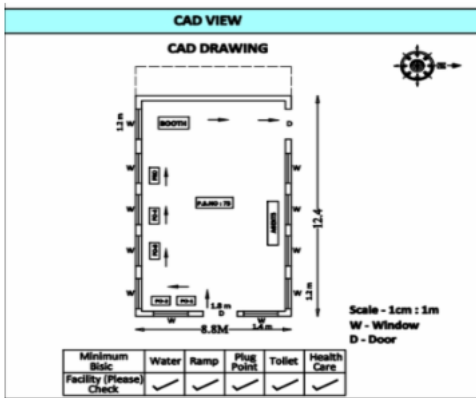

Cad View

Key MAP View