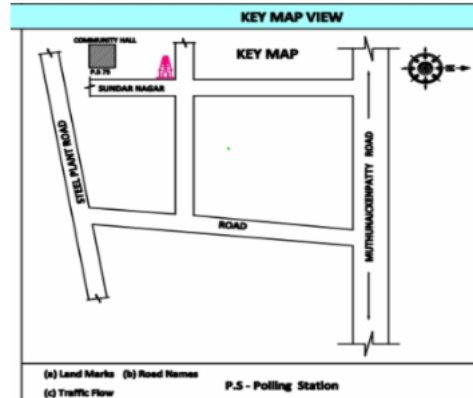

Cad View

Key MAP View