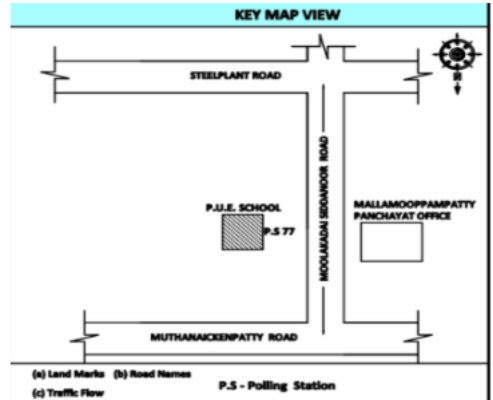

Cad View

Key MAP View