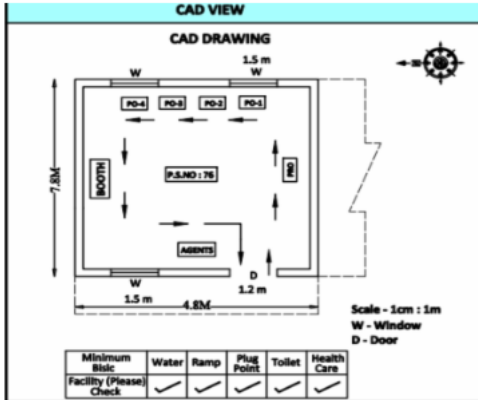

Google Map View

Polling Station Building Front View

Polling Station Front View

Cad View

Key MAP View

1	ASP1660752	பெயர் : வெங்கடாஜலம் தந்தை பெயர்: அர்த்தனாரி வீட்டு எண் : 1 வயது : 68 பாலினம் : ஆண்	Photo is available	2	ASP1043470	பெயர் : கண்ணன் தந்தை பெயர்: வெங்கடாசலம் வீட்டு எண் : 1 வயது : 39 பாலினம் : ஆண்	Photo is available	3	CVM3245198	பெயர் : இந்துமதி கணவர் பெயர்: கண்ணன் வீட்டு எண் : 1 வயது : 36 பாலினம் : பெண்	Photo is available
4	ASP1034289	பெயர் : நவினா தாயின் பெயர்: சுபாஷினி வீட்டு எண் : 1 வயது : 30 பாலினம் : பெண்	Photo is available	5	ASP2335776	பெயர் : சந்திரா சேட்டு கணவர் பெயர்: சேட்டு வீட்டு எண் : 1-2-3ஏ வயது : 28 பாலினம் : பெண்	Photo is available	6	ASP2075760	பெயர் : லச்சுமணன் தந்தை பெயர்: பொன்னுசாமி வீட்டு எண் : 1-66 வயது : 61 பாலினம் : ஆண்	Photo is available
7	ASP1404474	பெயர் : ரமேஷ் தந்தை பெயர்: மவறிமைநாதந் வீட்டு எண் : 1-பீ வயது : 62 பாலினம் : ஆண்	Photo is available	8	ASP1404482	பெயர் : ஆனந்த் தந்தை பெயர்: ரமேஷ் வீட்டு எண் : 1-பீ வயது : 35 பாலினம் : ஆண்	Photo is available	9	ASP1660760	பெயர் : ஈஸ்வரி கணவர் பெயர்: வெங்கடாஜலம் வீட்டு எண் : 2 வயது : 64 பாலினம் : பெண்	Photo is available
10	ASP1269497	பெயர் : காயத்திரி கணவர் பெயர்: மாரிமுத்து வீட்டு எண் : 2 வயது : 33 பாலினம் : பெண்	Photo is available	11	ASP1269513	பெயர் : ராஜேஸ்வரி கணவர் பெயர்: அழகுமுருகன் வீட்டு எண் : 2 வயது : 32 பாலினம் : பெண்	Photo is available	12	ASP0899294	பெயர் : கார்த்தி தந்தை பெயர்: கோவிந்தராஜ் வீட்டு எண் : 2-3 வயது : 30 பாலினம் : ஆண்	Photo is available
13	ASP1229954	பெயர் : பிரியா மு தந்தை பெயர்: முருகன் வீட்டு எண் : 2-3 வயது : 29 பாலினம் : பெண்	Photo is available	14	ASP2233765	பெயர் : பிரேமலதா கணவர் பெயர்: கார்த்தி வீட்டு எண் : /2-3 வயது : 28 பாலினம் : பெண்	Photo is available	15	ASP1101930	பெயர் : வனிதா தந்தை பெயர்: வையாபுரி வீட்டு எண் : 2-12 வயது : 41 பாலினம் : பெண்	Photo is available
16	ASP1102383	பெயர் : விஜயலட்சுமி கணவர் பெயர்: முருகேசன் வீட்டு எண் : 2-12 வயது : 35 பாலினம் : பெண்	Photo is available	17	ASP0502138	பெயர் : மணிமேகலை கணவர் பெயர்: சுரேஷ் வீட்டு எண் : 2-27A வயது : 35 பாலினம் : பெண்	Photo is available	18	ASP2491926	பெயர் : கோகிலாத கணவர் பெயர்: தர்மதுரை வீட்டு எண் : 2-33 வயது : 25 பாலினம் : பெண்	Photo is available
19	ASP1347202	பெயர் : ராணி கணவர் பெயர்: ராமசாமி வீட்டு எண் : 2-33 A வயது : 65 பாலினம் : பெண்	Photo is available	20	ASP0686097	பெயர் : மணிகண்டன் தந்தை பெயர்: ராஜகோபால் வீட்டு எண் : 2-34 வயது : 31 பாலினம் : ஆண்	Photo is available	21	ASP0686642	பெயர் : சாந்தி கணவர் பெயர்: காமராஜ் வீட்டு எண் : 2-85-1 வயது : 51 பாலினம் : பெண்	Photo is available
22	ASP1102359	பெயர் : அழகுமுருகன் தந்தை பெயர்: மாதையன் வீட்டு எண் : 2-150 வயது : 37 பாலினம் : ஆண்	Photo is available	23	ASP1036102	பெயர் : கிரேஸ்ஜெனொவாராணீ கணவர் பெயர்: சுந்தரராஜன் வீட்டு எண் : 3 வயது : 72 பாலினம் : பெண்	Photo is available	24	ASP1269414	பெயர் : அம்மணியம்மாள் தந்தை பெயர்: மாணிக்கம் வீட்டு எண் : 3 வயது : 70 பாலினம் : பெண்	Photo is available
25	ASP1036045	பெயர் : ஜானகிராமன் தந்தை பெயர்: கந்தசாமி வீட்டு எண் : 3 வயது : 69 பாலினம் : ஆண்	Photo is available	26	ASP0899369	பெயர் : மனோகரன் தந்தை பெயர்: ரங்கநாதன் வீட்டு எண் : 3 வயது : 65 பாலினம் : ஆண்	Photo is available	27	ASP1036037	பெயர் : ரேவதி கணவர் பெயர்: ஜானகிராமன் வீட்டு எண் : 3 வயது : 62 பாலினம் : பெண்	Photo is available
28	ASP1269380	பெயர் : சரோஜா கணவர் பெயர்: தேசகுமார் வீட்டு எண் : 3 வயது : 62 பாலினம் : பெண்	Photo is available	29	ASP0899187	பெயர் : கிருஷ்ணவேணி கணவர் பெயர்: மனோகரன் வீட்டு எண் : 3 வயது : 58 பாலினம் : பெண்	Photo is available	30	ASP0795997	பெயர் : ஷாயீம் பாணு கணவர் பெயர்: இம்தியாஸ் வீட்டு எண் : 3 வயது : 58 பாலினம் : பெண்	Photo is available