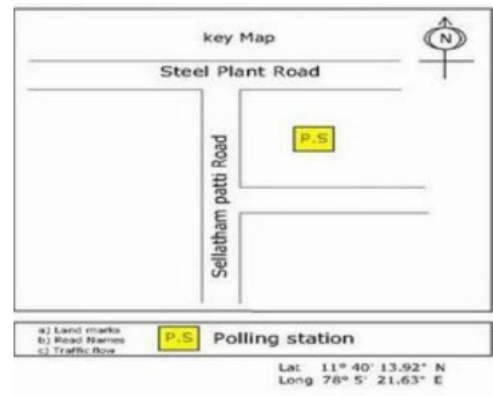

வாக்காளர் பதிவு அலுவலரின்
கையொப்பம்

Nazri Naksha

Google Map View

Polling Station Building Front View

Polling Station Front View

Cad View

Key MAP View

சட்டமன்றத் தொகுதியின் எண் மற்றும் பெயர் : 88-சேலம் (மேற்கு)
பிரிவு எண் மற்றும் பெயர் 1-மல்லூப்பம்பட்டி(வ.கி) மற்றும் (ஊ), வார்டு3,சித்தனூர் மேல்பார்க்காடு