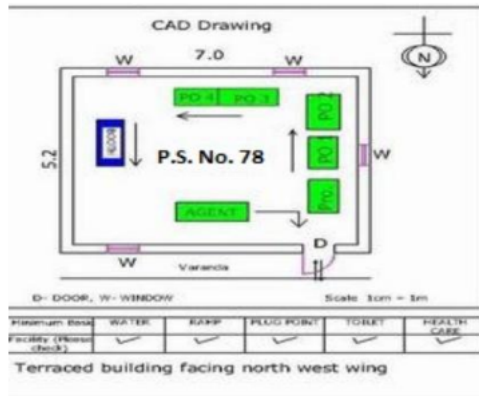

வாக்காளர் பதிவு அலுவலரின்
கையொப்பம்

Nazri Naksha

Google Map View

Polling Station Building Front View

Polling Station Front View

Cad View

Key MAP View

சட்டமன்றத் தொகுதியின் எண் மற்றும் பெயர் : 88-சேலம் (மேற்கு)
பிரிவு எண் மற்றும் பெயர் 1-மல்லூப்பம்பட்டி(வ.கி) மற்றும் (ஊ), வார்டு3,சித்தனூர் மேல்பார்க்காடு