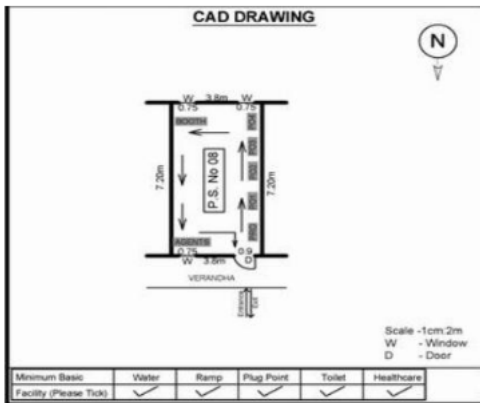

Google Map View

Polling Station Building Front View

Polling Station Front View

Cad View

Key MAP View

1 பெயர் : ஹென்றி ராஜா தந்தை பெயர்: பிலிப் வீட்டு எண் : 1 வயது : 32 பாலினம் : ஆண்	ASP1213834 Photo is available	2 பெயர் : மௌலி தந்தை பெயர்: குழந்தவேல் வீட்டு எண் : 1 வயது : 23 பாலினம் : ஆண்	ASP2273068 Photo is available	3 பெயர் : ராம்குமார் தந்தை பெயர்: ராஜா வீட்டு எண் : 1/6 வயது : 26 பாலினம் : ஆண்	ASP1307016 Photo is available
4 பெயர் : ராஜேந்திரன் தந்தை பெயர்: அய்யந்துரை வீட்டு எண் : 1-18G வயது : 71 பாலினம் : ஆண்	ASP0251173 Photo is available	5 பெயர் : சேகர் தந்தை பெயர்: பழனி வீட்டு எண் : 1-19 வயது : 50 பாலினம் : ஆண்	LHB2874055 Photo is available	6 பெயர் : நதியா கணவர் பெயர்: சேகர் வீட்டு எண் : 1-19 வயது : 40 பாலினம் : பெண்	LHB2874063 Photo is available
7 பெயர் : பவித்ரா தந்தை பெயர்: சேகர் வீட்டு எண் : 1-19 வயது : 21 பாலினம் : பெண்	ASP2417368 Photo is available	8 பெயர் : ரஞ்சனி தந்தை பெயர்: சேகர் வீட்டு எண் : 1-19 வயது : 20 பாலினம் : பெண்	ASP2417392 Photo is available	9 பெயர் : ஜனனி தந்தை பெயர்: சேகர் வீட்டு எண் : 1-40 வயது : 28 பாலினம் : பெண்	ASP2015055 Photo is available
10 பெயர் : ஷாலினி தந்தை பெயர்: சேகர் வீட்டு எண் : 1/40A வயது : 26 பாலினம் : பெண்	ASP1384155 Photo is available	11 பெயர் : கௌசல்யா தந்தை பெயர்: சேகர் வீட்டு எண் : 1-40ஏ வயது : 22 பாலினம் : பெண்	ASP2250280 Photo is available	12 பெயர் : சின்னம்மாள் கணவர் பெயர்: ராசு வீட்டு எண் : 1-52 வயது : 74 பாலினம் : பெண்	ASP1083872 Photo is available
13 பெயர் : பழனிசாமி தந்தை பெயர்: ராஜீ வீட்டு எண் : 1-55 வயது : 46 பாலினம் : ஆண்	ASP0250662 Photo is available	14 பெயர் : புவனேஸ்வரி கணவர் பெயர்: விஜய் வீட்டு எண் : 1-59 வயது : 23 பாலினம் : பெண்	ASP2285005 Photo is available	15 பெயர் : ம வெற்றிச்செல்வி கணவர் பெயர்: மனோகரன் வீட்டு எண் : 1-75 வயது : 49 பாலினம் : பெண்	ASP1155753 Photo is available
16 பெயர் : இந்திராணி கணவர் பெயர்: முனியப்பன் வீட்டு எண் : 1-78 வயது : 48 பாலினம் : பெண்	ASP0624759 Photo is available	17 பெயர் : இளவரசி தந்தை பெயர்: முனியப்பன் வீட்டு எண் : 1/78 வயது : 24 பாலினம் : பெண்	ASP2085892 Photo is available	18 பெயர் : ராஜா தந்தை பெயர்: ராமர் வீட்டு எண் : 1-79 வயது : 56 பாலினம் : ஆண்	ASP1492966 Photo is available
19 பெயர் : மணிமேகலை கணவர் பெயர்: ராசா வீட்டு எண் : 1-79 வயது : 51 பாலினம் : பெண்	LHB1145937 Photo is available	20 பெயர் : சின்னதாயம்மாள் கணவர் பெயர்: ராமன் வீட்டு எண் : 1-79A வயது : 89 பாலினம் : பெண்	LHB2793990 Photo is available	21 பெயர் : அய்யந்துரை தந்தை பெயர்: ராஜேந்திரன் வீட்டு எண் : 1-79A வயது : 36 பாலினம் : ஆண்	ASP0250266 Photo is available
22 பெயர் : மனோகரன் கி தந்தை பெயர்: கிருஷ்ணன் வீட்டு எண் : 1-80 வயது : 49 பாலினம் : ஆண்	LHB2037182 Photo is available	23 பெயர் : கோவிந்தம்மாள் கணவர் பெயர்: கிருஷ்ணன் வீட்டு எண் : 1-81 வயது : 73 பாலினம் : பெண்	ASP1492974 Photo is available	24 பெயர் : விஜயா தந்தை பெயர்: ஏழுமலை வீட்டு எண் : 1-81 வயது : 69 பாலினம் : பெண்	LHB2038131 Photo is available
25 பெயர் : சேகர் தந்தை பெயர்: கிருஷ்ணன் வீட்டு எண் : 1-83 வயது : 52 பாலினம் : ஆண்	LHB2035681 Photo is available	26 பெயர் : லாவண்யா கணவர் பெயர்: சேகர் வீட்டு எண் : 1-83 வயது : 47 பாலினம் : பெண்	LHB2035715 Photo is available	27 பெயர் : கணேசன் தந்தை பெயர்: சின்னமுத்து வீட்டு எண் : 1-87 வயது : 56 பாலினம் : ஆண்	LHB1223361 Photo is available
28 பெயர் : கவிதா கணவர் பெயர்: கணேசன் வீட்டு எண் : 1-87 வயது : 48 பாலினம் : பெண்	LHB1223593 Photo is available	29 பெயர் : சின்னபொன்னு கணவர் பெயர்: ராஜேந்திரன் வீட்டு எண் : 1-89 வயது : 50 பாலினம் : பெண்	ASP0250324 Photo is available	30 பெயர் : சுரேஷ் தந்தை பெயர்: கொழந்தைவேலு வீட்டு எண் : 1-90 வயது : 37 பாலினம் : ஆண்	ASP0407890 Photo is available