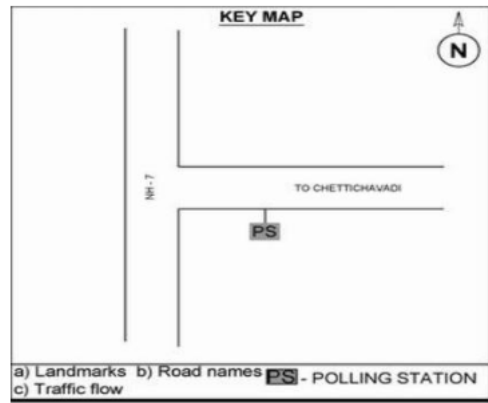

Google Map View

Polling Station Building Front View

Polling Station Front View

Cad View

Key MAP View

1 பெயர் : ஹென்றி ராஜா தந்தை பெயர்: பிலிப் வீட்டு எண் : 1 வயது : 32 பாலினம் : ஆண்	ASP1213834 Photo is available	2 பெயர் : மௌலி தந்தை பெயர்: குழந்தவேல் வீட்டு எண் : 1 வயது : 23 பாலினம் : ஆண்	ASP2273068 Photo is available	3 பெயர் : ராம்குமார் தந்தை பெயர்: ராஜா வீட்டு எண் : 1/6 வயது : 26 பாலினம் : ஆண்	ASP1307016 Photo is available
4 பெயர் : ராஜேந்திரன் தந்தை பெயர்: அய்யந்துரை வீட்டு எண் : 1-18G வயது : 71 பாலினம் : ஆண்	ASP0251173 Photo is available	5 பெயர் : சேகர் தந்தை பெயர்: பழனி வீட்டு எண் : 1-19 வயது : 50 பாலினம் : ஆண்	LHB2874055 Photo is available	6 பெயர் : நதியா கணவர் பெயர்: சேகர் வீட்டு எண் : 1-19 வயது : 40 பாலினம் : பெண்	LHB2874063 Photo is available
7 பெயர் : பவித்ரா தந்தை பெயர்: சேகர் வீட்டு எண் : 1-19 வயது : 21 பாலினம் : பெண்	ASP2417368 Photo is available	8 பெயர் : ரஞ்சனி தந்தை பெயர்: சேகர் வீட்டு எண் : 1-19 வயது : 20 பாலினம் : பெண்	ASP2417392 Photo is available	9 பெயர் : ஜனனி தந்தை பெயர்: சேகர் வீட்டு எண் : 1-40 வயது : 28 பாலினம் : பெண்	ASP2015055 Photo is available
10 பெயர் : ஷாலினி தந்தை பெயர்: சேகர் வீட்டு எண் : 1/40A வயது : 26 பாலினம் : பெண்	ASP1384155 Photo is available	11 பெயர் : கௌசல்யா தந்தை பெயர்: சேகர் வீட்டு எண் : 1-40ஏ வயது : 22 பாலினம் : பெண்	ASP2250280 Photo is available	12 பெயர் : சின்னம்மாள் கணவர் பெயர்: ராசு வீட்டு எண் : 1-52 வயது : 74 பாலினம் : பெண்	ASP1083872 Photo is available
13 பெயர் : பழனிசாமி தந்தை பெயர்: ராஜீ வீட்டு எண் : 1-55 வயது : 46 பாலினம் : ஆண்	ASP0250662 Photo is available	14 பெயர் : புவனேஸ்வரி கணவர் பெயர்: விஜய் வீட்டு எண் : 1-59 வயது : 23 பாலினம் : பெண்	ASP2285005 Photo is available	15 பெயர் : ம வெற்றிச்செல்வி கணவர் பெயர்: மனோகரன் வீட்டு எண் : 1-75 வயது : 49 பாலினம் : பெண்	ASP1155753 Photo is available
16 பெயர் : இந்திராணி கணவர் பெயர்: முனியப்பன் வீட்டு எண் : 1-78 வயது : 48 பாலினம் : பெண்	ASP0624759 Photo is available	17 பெயர் : இளவரசி தந்தை பெயர்: முனியப்பன் வீட்டு எண் : 1/78 வயது : 24 பாலினம் : பெண்	ASP2085892 Photo is available	18 பெயர் : ராஜா தந்தை பெயர்: ராமர் வீட்டு எண் : 1-79 வயது : 56 பாலினம் : ஆண்	ASP1492966 Photo is available
19 பெயர் : மணிமேகலை கணவர் பெயர்: ராசா வீட்டு எண் : 1-79 வயது : 51 பாலினம் : பெண்	LHB1145937 Photo is available	20 பெயர் : சின்னதாயம்மாள் கணவர் பெயர்: ராமன் வீட்டு எண் : 1-79A வயது : 89 பாலினம் : பெண்	LHB2793990 Photo is available	21 பெயர் : அய்யந்துரை தந்தை பெயர்: ராஜேந்திரன் வீட்டு எண் : 1-79A வயது : 36 பாலினம் : ஆண்	ASP0250266 Photo is available
22 பெயர் : மனோகரன் கி தந்தை பெயர்: கிருஷ்ணன் வீட்டு எண் : 1-80 வயது : 49 பாலினம் : ஆண்	LHB2037182 Photo is available	23 பெயர் : கோவிந்தம்மாள் கணவர் பெயர்: கிருஷ்ணன் வீட்டு எண் : 1-81 வயது : 73 பாலினம் : பெண்	ASP1492974 Photo is available	24 பெயர் : விஜயா தந்தை பெயர்: ஏழுமலை வீட்டு எண் : 1-81 வயது : 69 பாலினம் : பெண்	LHB2038131 Photo is available
25 பெயர் : சேகர் தந்தை பெயர்: கிருஷ்ணன் வீட்டு எண் : 1-83 வயது : 52 பாலினம் : ஆண்	LHB2035681 Photo is available	26 பெயர் : லாவண்யா கணவர் பெயர்: சேகர் வீட்டு எண் : 1-83 வயது : 47 பாலினம் : பெண்	LHB2035715 Photo is available	27 பெயர் : கணேசன் தந்தை பெயர்: சின்னமுத்து வீட்டு எண் : 1-87 வயது : 56 பாலினம் : ஆண்	LHB1223361 Photo is available
28 பெயர் : கவிதா கணவர் பெயர்: கணேசன் வீட்டு எண் : 1-87 வயது : 48 பாலினம் : பெண்	LHB1223593 Photo is available	29 பெயர் : சின்னபொன்னு கணவர் பெயர்: ராஜேந்திரன் வீட்டு எண் : 1-89 வயது : 50 பாலினம் : பெண்	ASP0250324 Photo is available	30 பெயர் : சுரேஷ் தந்தை பெயர்: கொழந்தைவேலு வீட்டு எண் : 1-90 வயது : 37 பாலினம் : ஆண்	ASP0407890 Photo is available