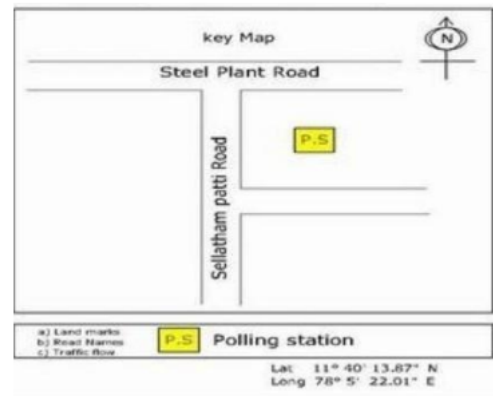

Google Map View

Polling Station Building Front View

Polling Station Front View

Cad View

Key MAP View

1	ASP0417923	பெயர் : நாகலட்சுமி கணவர் பெயர் : மயில்சாமி வீட்டு எண் : 2/92-ஏ வயது : 37 பாலினம் : பெண்	Photo is available	2	ASP1268895	பெயர் : பழனியம்மாள் நா கணவர் பெயர் : நாராயணன் கோ வீட்டு எண் : 3 வயது : 67 பாலினம் : பெண்	Photo is available	3	ASP1268887	பெயர் : கௌரி செ கணவர் பெயர் : செல்வம் எஸ் வீட்டு எண் : 3 வயது : 58 பாலினம் : பெண்	Photo is available
4	ASP1268861	பெயர் : ராமலிங்கம் நா தந்தை பெயர் : நாராயணன் வீட்டு எண் : 3 வயது : 44 பாலினம் : ஆண்	Photo is available	5	ASP1163161	பெயர் : கலைவாணி கணவர் பெயர் : தெய்வகுமார் வீட்டு எண் : 3 வயது : 39 பாலினம் : பெண்	Photo is available	6	HKR2722189	பெயர் : கோகிலா தந்தை பெயர் : தனபால் வீட்டு எண் : 3 வயது : 39 பாலினம் : பெண்	Photo is available
7	ASP1268846	பெயர் : ஏழுமலை பெ தந்தை பெயர் : பெரியண்ணன் வீட்டு எண் : 3 வயது : 37 பாலினம் : ஆண்	Photo is available	8	ASP0122341	பெயர் : ரகுவரன் த தந்தை பெயர் : தனபால் வீட்டு எண் : 3 வயது : 36 பாலினம் : ஆண்	Photo is available	9	ASP0797258	பெயர் : அலமேலு கணவர் பெயர் : ஸ்டாலின் குமார் வீட்டு எண் : 3 வயது : 35 பாலினம் : பெண்	Photo is available
10	ASP1036730	பெயர் : முருகேசன் தந்தை பெயர் : பெரியண்ணன் வீட்டு எண் : 3 வயது : 32 பாலினம் : ஆண்	Photo is available	11	ASP0797373	பெயர் : மேனகா தந்தை பெயர் : வடிவேல் வீட்டு எண் : 3 வயது : 31 பாலினம் : பெண்	Photo is available	12	ASP0797332	பெயர் : மணிகண்டன் தந்தை பெயர் : ஆறுமுகம் வீட்டு எண் : 3 வயது : 31 பாலினம் : ஆண்	Photo is available
13	ASP1268853	பெயர் : மணி லி தந்தை பெயர் : சின்னதம்பி வீட்டு எண் : 3 வயது : 31 பாலினம் : ஆண்	Photo is available	14	ASP1036755	பெயர் : பிரதீப் தந்தை பெயர் : மதியழகன் வீட்டு எண் : 3 வயது : 30 பாலினம் : ஆண்	Photo is available	15	ASP0797381	பெயர் : விஷ்ணு குமார் தந்தை பெயர் : முருகேசன் வீட்டு எண் : 3 வயது : 30 பாலினம் : ஆண்	Photo is available
16	ASP0797225	பெயர் : தீபக் குமார் தந்தை பெயர் : காவேரி வீட்டு எண் : 3 வயது : 30 பாலினம் : ஆண்	Photo is available	17	ASP1036649	பெயர் : அசோக் தந்தை பெயர் : துரைசாமி வீட்டு எண் : 3 வயது : 29 பாலினம் : ஆண்	Photo is available	18	ASP1202985	பெயர் : நிவேதா தந்தை பெயர் : கந்தசாமி வீட்டு எண் : 3 வயது : 28 பாலினம் : பெண்	Photo is available
19	ASP0276162	பெயர் : ஜெயசந்திரன் தந்தை பெயர் : அண்ணாமலை வீட்டு எண் : 3- வயது : 35 பாலினம் : ஆண்	Photo is available	20	ASP1326727	பெயர் : சிந்து தந்தை பெயர் : பழனிசாமி வீட்டு எண் : 3/18 வயது : 36 பாலினம் : பெண்	Photo is available	21	ASP0686857	பெயர் : சுபத்ரா தந்தை பெயர் : அண்ணாமலை வீட்டு எண் : 3-41B வயது : 31 பாலினம் : பெண்	Photo is available
22	ASP1268903	பெயர் : விஜயகுமார் தந்தை பெயர் : அண்ணாமலை வீட்டு எண் : 3-41B வயது : 27 பாலினம் : ஆண்	Photo is available	23	ASP1646934	பெயர் : சரஸ்வதி கணவர் பெயர் : ராஜாராம் வீட்டு எண் : 3-46 வயது : 59 பாலினம் : பெண்	Photo is available	24	ASP0417857	பெயர் : மணிமேகலா தந்தை பெயர் : பெரியண்ணன் வீட்டு எண் : 3-47 வயது : 33 பாலினம் : பெண்	Photo is available
25	ASP1229780	பெயர் : தினேஷ் மா தாயின் பெயர் : அரிசியம்மா வீட்டு எண் : 3-50 வயது : 29 பாலினம் : ஆண்	Photo is available	26	ASP1268986	பெயர் : ஜெயராஜ் தந்தை பெயர் : மதியழகன் வீட்டு எண் : 3-56 வயது : 27 பாலினம் : ஆண்	Photo is available	27	ASP0502633	பெயர் : லட்சுமி தந்தை பெயர் : பழனிசாமி வீட்டு எண் : 3-60 வயது : 31 பாலினம் : பெண்	Photo is available
28	ASP2391993	பெயர் : கோவர்தன் மா தாயின் பெயர் : புஷ்பா வீட்டு எண் : 3/62ஏ வயது : 22 பாலினம் : ஆண்	Photo is available	29	HKR4949913	பெயர் : மணிகண்டபிரபு தந்தை பெயர் : ராமு வீட்டு எண் : 3-63 வயது : 38 பாலினம் : ஆண்	Photo is available	30	ASP1269018	பெயர் : மணிவேல் தந்தை பெயர் : குழந்தைவேலு வீட்டு எண் : 3-64B வயது : 27 பாலினம் : ஆண்	Photo is available