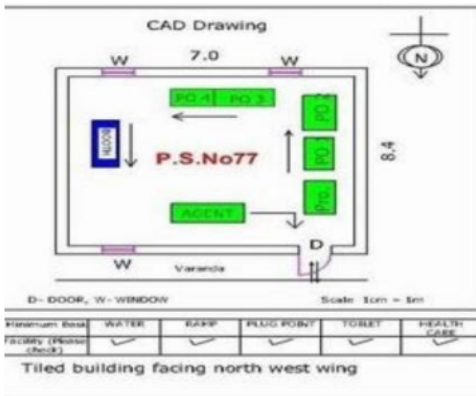

Google Map View

Polling Station Building Front View

Polling Station Front View

Cad View

Key MAP View

1	ASP0417923	பெயர் : நாகலட்சுமி கணவர் பெயர் : மயில்சாமி வீட்டு எண் : 2/92-ஏ வயது : 37 பாலினம் : பெண்	Photo is available	2	ASP1268895	பெயர் : பழனியம்மாள் நா கணவர் பெயர் : நாராயணன் கோ வீட்டு எண் : 3 வயது : 67 பாலினம் : பெண்	Photo is available	3	ASP1268887	பெயர் : கௌரி செ கணவர் பெயர் : செல்வம் எஸ் வீட்டு எண் : 3 வயது : 58 பாலினம் : பெண்	Photo is available
4	ASP1268861	பெயர் : ராமலிங்கம் நா தந்தை பெயர் : நாராயணன் வீட்டு எண் : 3 வயது : 44 பாலினம் : ஆண்	Photo is available	5	ASP1163161	பெயர் : கலைவாணி கணவர் பெயர் : தெய்வகுமார் வீட்டு எண் : 3 வயது : 39 பாலினம் : பெண்	Photo is available	6	HKR2722189	பெயர் : கோகிலா தந்தை பெயர் : தனபால் வீட்டு எண் : 3 வயது : 39 பாலினம் : பெண்	Photo is available
7	ASP1268846	பெயர் : ஏழுமலை பெ தந்தை பெயர் : பெரியண்ணன் வீட்டு எண் : 3 வயது : 37 பாலினம் : ஆண்	Photo is available	8	ASP0122341	பெயர் : ரகுவரன் த தந்தை பெயர் : தனபால் வீட்டு எண் : 3 வயது : 36 பாலினம் : ஆண்	Photo is available	9	ASP0797258	பெயர் : அலமேலு கணவர் பெயர் : ஸ்டாலின் குமார் வீட்டு எண் : 3 வயது : 35 பாலினம் : பெண்	Photo is available
10	ASP1036730	பெயர் : முருகேசன் தந்தை பெயர் : பெரியண்ணன் வீட்டு எண் : 3 வயது : 32 பாலினம் : ஆண்	Photo is available	11	ASP0797373	பெயர் : மேனகா தந்தை பெயர் : வடிவேல் வீட்டு எண் : 3 வயது : 31 பாலினம் : பெண்	Photo is available	12	ASP0797332	பெயர் : மணிகண்டன் தந்தை பெயர் : ஆறுமுகம் வீட்டு எண் : 3 வயது : 31 பாலினம் : ஆண்	Photo is available
13	ASP1268853	பெயர் : மணி லி தந்தை பெயர் : சின்னதம்பி வீட்டு எண் : 3 வயது : 31 பாலினம் : ஆண்	Photo is available	14	ASP1036755	பெயர் : பிரதீப் தந்தை பெயர் : மதியழகன் வீட்டு எண் : 3 வயது : 30 பாலினம் : ஆண்	Photo is available	15	ASP0797381	பெயர் : விஷ்ணு குமார் தந்தை பெயர் : முருகேசன் வீட்டு எண் : 3 வயது : 30 பாலினம் : ஆண்	Photo is available
16	ASP0797225	பெயர் : தீபக் குமார் தந்தை பெயர் : காவேரி வீட்டு எண் : 3 வயது : 30 பாலினம் : ஆண்	Photo is available	17	ASP1036649	பெயர் : அசோக் தந்தை பெயர் : துரைசாமி வீட்டு எண் : 3 வயது : 29 பாலினம் : ஆண்	Photo is available	18	ASP1202985	பெயர் : நிவேதா தந்தை பெயர் : கந்தசாமி வீட்டு எண் : 3 வயது : 28 பாலினம் : பெண்	Photo is available
19	ASP0276162	பெயர் : ஜெயசந்திரன் தந்தை பெயர் : அண்ணாமலை வீட்டு எண் : 3- வயது : 35 பாலினம் : ஆண்	Photo is available	20	ASP1326727	பெயர் : சிந்து தந்தை பெயர் : பழனிசாமி வீட்டு எண் : 3/18 வயது : 36 பாலினம் : பெண்	Photo is available	21	ASP0686857	பெயர் : சுபத்ரா தந்தை பெயர் : அண்ணாமலை வீட்டு எண் : 3-41B வயது : 31 பாலினம் : பெண்	Photo is available
22	ASP1268903	பெயர் : விஜயகுமார் தந்தை பெயர் : அண்ணாமலை வீட்டு எண் : 3-41B வயது : 27 பாலினம் : ஆண்	Photo is available	23	ASP1646934	பெயர் : சரஸ்வதி கணவர் பெயர் : ராஜாராம் வீட்டு எண் : 3-46 வயது : 59 பாலினம் : பெண்	Photo is available	24	ASP0417857	பெயர் : மணிமேகலா தந்தை பெயர் : பெரியண்ணன் வீட்டு எண் : 3-47 வயது : 33 பாலினம் : பெண்	Photo is available
25	ASP1229780	பெயர் : தினேஷ் மா தாயின் பெயர் : அரிசியம்மா வீட்டு எண் : 3-50 வயது : 29 பாலினம் : ஆண்	Photo is available	26	ASP1268986	பெயர் : ஜெயராஜ் தந்தை பெயர் : மதியழகன் வீட்டு எண் : 3-56 வயது : 27 பாலினம் : ஆண்	Photo is available	27	ASP0502633	பெயர் : லட்சுமி தந்தை பெயர் : பழனிசாமி வீட்டு எண் : 3-60 வயது : 31 பாலினம் : பெண்	Photo is available
28	ASP2391993	பெயர் : கோவர்தன் மா தாயின் பெயர் : புஷ்பா வீட்டு எண் : 3/62ஏ வயது : 22 பாலினம் : ஆண்	Photo is available	29	HKR4949913	பெயர் : மணிகண்டபிரபு தந்தை பெயர் : ராமு வீட்டு எண் : 3-63 வயது : 38 பாலினம் : ஆண்	Photo is available	30	ASP1269018	பெயர் : மணிவேல் தந்தை பெயர் : குழந்தைவேலு வீட்டு எண் : 3-64B வயது : 27 பாலினம் : ஆண்	Photo is available