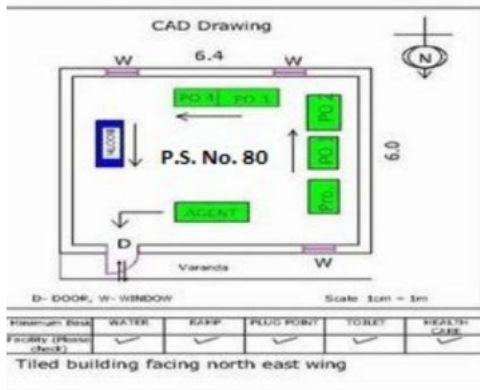

Google Map View

Polling Station Building Front View

Polling Station Front View

Cad View

Key MAP View

1 பெயர் : கனகராஜ் செ தந்தை பெயர்: செல்வம் வீட்டு எண் : 1/27-6 வயது : 33 பாலினம் : ஆண்	ASP2426575 Photo is available	2 பெயர் : நிபின் தந்தை பெயர்: இளஞ்செழியன் வீட்டு எண் : 1/73 வயது : 22 பாலினம் : ஆண்	ASP2255065 Photo is available	S2 3 பெயர் : மு ஸ்ரீதேவி தந்தை பெயர்: முருகானந்தம் வீட்டு எண் : 248 வயது : 25 பாலினம் : பெண்	ASP1348598 Photo is available
4 பெயர் : ஹர்ஷித தியாகராஜன் தந்தை பெயர்: பி தியாகராஜன் வீட்டு எண் : 1/92-24 வயது : 21 பாலினம் : பெண்	ASP2408581 Photo is available	5 பெயர் : ஹரீட்ட தியாகராஜன் தந்தை பெயர்: பி தியாகராஜன் வீட்டு எண் : 1/92-24 வயது : 21 பாலினம் : பெண்	ASP2408698 Photo is available	6 பெயர் : லாவண்யா தந்தை பெயர்: அம்மாசி வீட்டு எண் : 1/134 வயது : 24 பாலினம் : பெண்	ASP2038628 Photo is available
7 பெயர் : திலகம் கணவர் பெயர்: முருகேசன் வீட்டு எண் : 1A வயது : 59 பாலினம் : பெண்	HKR4767919 Photo is available	8 பெயர் : மஞ்சலா முத்துகுமார் கணவர் பெயர்: முத்துகுமார் வீட்டு எண் : 1ஏ/4 வயது : 32 பாலினம் : பெண்	ASP1348606 Photo is available	9 பெயர் : முத்துகுமார் தந்தை பெயர்: முருகேசன் வீட்டு எண் : 1-A-4 வயது : 34 பாலினம் : ஆண்	ASP0454314 Photo is available
10 பெயர் : மேகலாபிணி தந்தை பெயர்: மாரியப்பன் வீட்டு எண் : 2/145 வயது : 21 பாலினம் : பெண்	ASP2333011 Photo is available	11 பெயர் : சதிஷ்குமார் தந்தை பெயர்: வெங்கடராமன் வீட்டு எண் : 2/236 வயது : 24 பாலினம் : ஆண்	ASP2082907 Photo is available	12 பெயர் : ராபியா சா கணவர் பெயர்: கோபிநாத் வீட்டு எண் : 2/364/335-எ வயது : 34 பாலினம் : பெண்	ASP2193084 Photo is available
S 13 பெயர் : ராஜகோபால் தந்தை பெயர்: கந்தசாமி வீட்டு எண் : 3/16 வயது : 71 பாலினம் : ஆண்	ASP1660125 Photo is available	S 14 பெயர் : வசந்தி கணவர் பெயர்: ராஜகோபால் வீட்டு எண் : 3/16 வயது : 61 பாலினம் : பெண்	ASP1660133 Photo is available	15 பெயர் : கார்த்திகேயன் தந்தை பெயர்: குணசீலன் வீட்டு எண் : 3/65சி1,சுகிர்த் நெஸ்ட் வயது : 42 பாலினம் : ஆண்	FQV3198207 Photo is available
16 பெயர் : வாசுகிபிரித்தி தந்தை பெயர்: மதிசேகரன் வீட்டு எண் : 3/65சி1,சுகிர்த் நெஸ்ட் வயது : 36 பாலினம் : பெண்	RMK0108779 Photo is available	17 பெயர் : சரவணன் தந்தை பெயர்: சக்திவேல் வீட்டு எண் : 3/96,Melparakkadu வயது : 27 பாலினம் : ஆண்	ASP1297969 Photo is available	18 பெயர் : சிந்தாமணி கணவர் பெயர்: மாரியப்பன் வீட்டு எண் : 3/104 வயது : 61 பாலினம் : பெண்	ASP2202752 Photo is available
19 பெயர் : காந்திமதி தந்தை பெயர்: ராஜா வீட்டு எண் : 3/106 புது எண் 717-பீ வயது : 27 பாலினம் : பெண்	ASP2038297 Photo is available	20 பெயர் : ரஞ்சனி கூ தந்தை பெயர்: கூத்தன் வீட்டு எண் : 3/130பி வயது : 19 பாலினம் : பெண்	ASP2552438 Photo is available	21 பெயர் : சங்கீதா கல்யாணசுந்தரம் தந்தை பெயர்: கல்யாணசுந்தரம் ப வீட்டு எண் : 3-203/175 வயது : 29 பாலினம் : பெண்	ASP2376960 Photo is available
22 பெயர் : கார்த்திகா தந்தை பெயர்: சுப்ரமணி வீட்டு எண் : 3/253/நா வயது : 31 பாலினம் : பெண்	ASP0899757 Photo is available	23 பெயர் : ஜீவா கணவர் பெயர்: கணேசன் வீட்டு எண் : 3/398 சி வயது : 66 பாலினம் : பெண்	KCY2880490 Photo is available	24 பெயர் : சரவணன் தந்தை பெயர்: கணேசன் வீட்டு எண் : 3/398 சி வயது : 55 பாலினம் : ஆண்	ASP1450147 Photo is available
25 பெயர் : ராதிகா கணவர் பெயர்: சரவணன் வீட்டு எண் : 3/398 சி வயது : 45 பாலினம் : பெண்	ASP1450139 Photo is available	26 பெயர் : சகுந்தலா கணவர் பெயர்: ரகுபதி வீட்டு எண் : 3/504-எஃப்1 வயது : 76 பாலினம் : பெண்	FYY3437654 Photo is available	27 பெயர் : தினேஷ் செ தந்தை பெயர்: செங்கோட்டையன் ச வீட்டு எண் : 3/571 வயது : 22 பாலினம் : ஆண்	ASP2549095 Photo is available
28 பெயர் : நடேசன் தந்தை பெயர்: கந்தன் வீட்டு எண் : 3-573 வயது : 76 பாலினம் : ஆண்	ASP1658426 Photo is available	29 பெயர் : கோவிந்தராஜ் தந்தை பெயர்: நடேசன் வீட்டு எண் : 3-573 வயது : 38 பாலினம் : ஆண்	ASP0647727 Photo is available	30 பெயர் : வள்ளி கணவர் பெயர்: கோவிந்தராஜ் வீட்டு எண் : 3-573 வயது : 35 பாலினம் : பெண்	ASP0647735 Photo is available