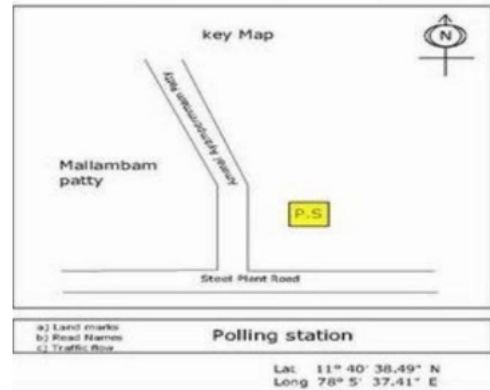

Google Map View

Polling Station Building Front View

Polling Station Front View

Cad View

Key MAP View

1 பெயர் : கனகராஜ் செ தந்தை பெயர்: செல்வம் வீட்டு எண் : 1/27-6 வயது : 33 பாலினம் : ஆண்	ASP2426575 Photo is available	2 பெயர் : நிபின் தந்தை பெயர்: இளஞ்செழியன் வீட்டு எண் : 1/73 வயது : 22 பாலினம் : ஆண்	ASP2255065 Photo is available	S2 3 பெயர் : மு ஸ்ரீதேவி தந்தை பெயர்: முருகானந்தம் வீட்டு எண் : 248 வயது : 25 பாலினம் : பெண்	ASP1348598 Photo is available
4 பெயர் : ஹர்ஷித தியாகராஜன் தந்தை பெயர்: பி தியாகராஜன் வீட்டு எண் : 1/92-24 வயது : 21 பாலினம் : பெண்	ASP2408581 Photo is available	5 பெயர் : ஹரீட்ட தியாகராஜன் தந்தை பெயர்: பி தியாகராஜன் வீட்டு எண் : 1/92-24 வயது : 21 பாலினம் : பெண்	ASP2408698 Photo is available	6 பெயர் : லாவண்யா தந்தை பெயர்: அம்மாசி வீட்டு எண் : 1/134 வயது : 24 பாலினம் : பெண்	ASP2038628 Photo is available
7 பெயர் : திலகம் கணவர் பெயர்: முருகேசன் வீட்டு எண் : 1A வயது : 59 பாலினம் : பெண்	HKR4767919 Photo is available	8 பெயர் : மஞ்சலா முத்துகுமார் கணவர் பெயர்: முத்துகுமார் வீட்டு எண் : 1ஏ/4 வயது : 32 பாலினம் : பெண்	ASP1348606 Photo is available	9 பெயர் : முத்துகுமார் தந்தை பெயர்: முருகேசன் வீட்டு எண் : 1-A-4 வயது : 34 பாலினம் : ஆண்	ASP0454314 Photo is available
10 பெயர் : மேகலாபிணி தந்தை பெயர்: மாரியப்பன் வீட்டு எண் : 2/145 வயது : 21 பாலினம் : பெண்	ASP2333011 Photo is available	11 பெயர் : சதிஷ்குமார் தந்தை பெயர்: வெங்கடராமன் வீட்டு எண் : 2/236 வயது : 24 பாலினம் : ஆண்	ASP2082907 Photo is available	12 பெயர் : ராபியா சா கணவர் பெயர்: கோபிநாத் வீட்டு எண் : 2/364/335-எ வயது : 34 பாலினம் : பெண்	ASP2193084 Photo is available
S 13 பெயர் : ராஜகோபால் தந்தை பெயர்: கந்தசாமி வீட்டு எண் : 3/16 வயது : 71 பாலினம் : ஆண்	ASP1660125 Photo is available	S 14 பெயர் : வசந்தி கணவர் பெயர்: ராஜகோபால் வீட்டு எண் : 3/16 வயது : 61 பாலினம் : பெண்	ASP1660133 Photo is available	15 பெயர் : கார்த்திகேயன் தந்தை பெயர்: குணசீலன் வீட்டு எண் : 3/65சி1,சுகிர்த் நெஸ்ட் வயது : 42 பாலினம் : ஆண்	FQV3198207 Photo is available
16 பெயர் : வாசுகிபிரித்தி தந்தை பெயர்: மதிசேகரன் வீட்டு எண் : 3/65சி1,சுகிர்த் நெஸ்ட் வயது : 36 பாலினம் : பெண்	RMK0108779 Photo is available	17 பெயர் : சரவணன் தந்தை பெயர்: சக்திவேல் வீட்டு எண் : 3/96,Melparakkadu வயது : 27 பாலினம் : ஆண்	ASP1297969 Photo is available	18 பெயர் : சிந்தாமணி கணவர் பெயர்: மாரியப்பன் வீட்டு எண் : 3/104 வயது : 61 பாலினம் : பெண்	ASP2202752 Photo is available
19 பெயர் : காந்திமதி தந்தை பெயர்: ராஜா வீட்டு எண் : 3/106 புது எண் 717-பீ வயது : 27 பாலினம் : பெண்	ASP2038297 Photo is available	20 பெயர் : ரஞ்சனி கூ தந்தை பெயர்: கூத்தன் வீட்டு எண் : 3/130பி வயது : 19 பாலினம் : பெண்	ASP2552438 Photo is available	21 பெயர் : சங்கீதா கல்யாணசுந்தரம் தந்தை பெயர்: கல்யாணசுந்தரம் ப வீட்டு எண் : 3-203/175 வயது : 29 பாலினம் : பெண்	ASP2376960 Photo is available
22 பெயர் : கார்த்திகா தந்தை பெயர்: சுப்ரமணி வீட்டு எண் : 3/253/நா வயது : 31 பாலினம் : பெண்	ASP0899757 Photo is available	23 பெயர் : ஜீவா கணவர் பெயர்: கணேசன் வீட்டு எண் : 3/398 சி வயது : 66 பாலினம் : பெண்	KCY2880490 Photo is available	24 பெயர் : சரவணன் தந்தை பெயர்: கணேசன் வீட்டு எண் : 3/398 சி வயது : 55 பாலினம் : ஆண்	ASP1450147 Photo is available
25 பெயர் : ராதிகா கணவர் பெயர்: சரவணன் வீட்டு எண் : 3/398 சி வயது : 45 பாலினம் : பெண்	ASP1450139 Photo is available	26 பெயர் : சகுந்தலா கணவர் பெயர்: ரகுபதி வீட்டு எண் : 3/504-எஃப்1 வயது : 76 பாலினம் : பெண்	FYY3437654 Photo is available	27 பெயர் : தினேஷ் செ தந்தை பெயர்: செங்கோட்டையன் ச வீட்டு எண் : 3/571 வயது : 22 பாலினம் : ஆண்	ASP2549095 Photo is available
28 பெயர் : நடேசன் தந்தை பெயர்: கந்தன் வீட்டு எண் : 3-573 வயது : 76 பாலினம் : ஆண்	ASP1658426 Photo is available	29 பெயர் : கோவிந்தராஜ் தந்தை பெயர்: நடேசன் வீட்டு எண் : 3-573 வயது : 38 பாலினம் : ஆண்	ASP0647727 Photo is available	30 பெயர் : வள்ளி கணவர் பெயர்: கோவிந்தராஜ் வீட்டு எண் : 3-573 வயது : 35 பாலினம் : பெண்	ASP0647735 Photo is available