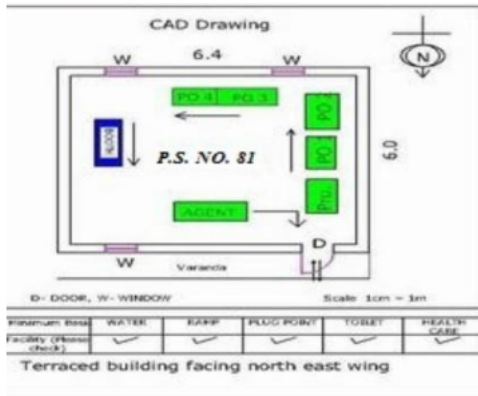

Google Map View

Polling Station Building Front View

Polling Station Front View

Cad View

Key MAP View

1 பெயர் : சசிப்பிரியா தந்தை பெயர்: கந்தசாமி வீட்டு எண் : 1 வயது : 32 பாலினம் : பெண்	ASP1043876 Photo is available	2 பெயர் : கௌசிகன் தந்தை பெயர்: ரத்தினவேலு வீட்டு எண் : 1 வயது : 31 பாலினம் : ஆண்	ASP1043884 Photo is available	3 பெயர் : ஆனந்த் தந்தை பெயர்: மகாலிங்கம் வீட்டு எண் : 1/27-6 வயது : 26 பாலினம் : ஆண்	ASP2267771 Photo is available
4 பெயர் : குமார் தந்தை பெயர்: வீராசாமி வீட்டு எண் : 1/177 வயது : 33 பாலினம் : ஆண்	ASP2335891 Photo is available	5 பெயர் : கலையரசி கணவர் பெயர்: குமார் வீட்டு எண் : 1/177 வயது : 25 பாலினம் : பெண்	ASP2335883 Photo is available	6 பெயர் : ஜெயந்தி அய்யந்துரை கணவர் பெயர்: வித்யா வீட்டு எண் : 2-59C வயது : 56 பாலினம் : பெண்	ASP2321131 Photo is available
7 பெயர் : நதியா அய்யந்துரை தந்தை பெயர்: அய்யந்துரை அய்யந்துரை வீட்டு எண் : 2-59ஸி வயது : 21 பாலினம் : பெண்	ASP2362937 Photo is available	8 பெயர் : பூங்கொடி கணவர் பெயர்: மணிகண்டன் வீட்டு எண் : 2/124ஏ வயது : 41 பாலினம் : பெண்	ASP0276600 Photo is available	9 பெயர் : நந்தினி கணவர் பெயர்: ராஜா வீட்டு எண் : 2/243 வயது : 25 பாலினம் : பெண்	ASP2474393 Photo is available
10 பெயர் : பிரியதர்ஷினி கணவர் பெயர்: விஜயகுமார் வீட்டு எண் : 2/254 வயது : 26 பாலினம் : பெண்	ASP1410828 Photo is available	S 11 பெயர் : சந்திரன் தந்தை பெயர்: முனியப்பன் வீட்டு எண் : 3-83 வயது : 58 பாலினம் : ஆண்	ASP0687285 Photo is available	12 பெயர் : சு பரத் கண்ணன் தந்தை பெயர்: சுகுமாரன் வீட்டு எண் : 3-50/9,கண்ணன் நிவாஸ் வயது : 44 பாலினம் : ஆண்	ASP2424075 Photo is available
13 பெயர் : வினோத் தந்தை பெயர்: இராஜேந்திரன் வீட்டு எண் : 3/50 - 10 ஏ வயது : 40 பாலினம் : ஆண்	HKR2959898 Photo is available	14 பெயர் : சிந்துஜா கணவர் பெயர்: வினோத் வீட்டு எண் : 3/50 - 10 ஏ வயது : 37 பாலினம் : பெண்	ASP1196609 Photo is available	15 பெயர் : சுரேஷ் ஜீ பூநிவாசன் தாயின் பெயர்: ராஜேஷ்வரி கோவிந்தராஜன் வீட்டு எண் : 3/50 ஈ வயது : 49 பாலினம் : ஆண்	ASP2038537 Photo is available
16 பெயர் : மல்லிகேஸ்வரி ஜெ ஜெகன்நாதன் கணவர் பெயர்: சுரேஷ் கோவிந்தராஜன் வீட்டு எண் : 3/50 ஈ வயது : 47 பாலினம் : பெண்	ASP2038552 Photo is available	17 பெயர் : சுபாஷ் தந்தை பெயர்: கணேசன் வீட்டு எண் : 3/193 வயது : 23 பாலினம் : ஆண்	ASP2149540 Photo is available	S 18 பெயர் : மணிலேல் தந்தை பெயர்: செல்வம் வீட்டு எண் : 3-228 வயது : 39 பாலினம் : ஆண்	ASP0648394 Photo is available
19 பெயர் : செ ராஜா தந்தை பெயர்: செல்வராஜ் வீட்டு எண் : 3/480 சி வயது : 52 பாலினம் : ஆண்	ASP0804245 Photo is available	20 பெயர் : ஜா ஜலியட் கணவர் பெயர்: ராஜா வீட்டு எண் : 3/480 சி வயது : 48 பாலினம் : பெண்	ASP0803908 Photo is available	# 21 பெயர் : சொக்கலிங்கம் செந்தில் ஆறுமுகம் தந்தை பெயர்: செந்தில் ஆறுமுகம் வீட்டு எண் : 3/504-ஏ வயது : 43 பாலினம் : ஆண்	ASP2444362 Photo is available
22 பெயர் : அருள்குமார் சு தந்தை பெயர்: சுப்பிரமணி வீட்டு எண் : 3-504-டி1 வயது : 50 பாலினம் : ஆண்	ASP2558724 Photo is available	23 பெயர் : பூர்ஜா சு கணவர் பெயர்: அருள்குமார் வீட்டு எண் : 3-504-டி1 வயது : 38 பாலினம் : பெண்	ASP2558765 Photo is available	24 பெயர் : கோ ரமேஷ் தந்தை பெயர்: கோபாலன் வீட்டு எண் : 3/510-5சி வயது : 54 பாலினம் : ஆண்	ASP2561538 Photo is available
25 பெயர் : பாலாஜி தந்தை பெயர்: சொக்கலிங்கம் வீட்டு எண் : 3-510-38 வயது : 51 பாலினம் : ஆண்	HKR3057098 Photo is available	26 பெயர் : சத்தியா கணவர் பெயர்: பாலாஜி வீட்டு எண் : 3-510-38 வயது : 49 பாலினம் : பெண்	HKR3052024 Photo is available	27 பெயர் : கோவிந்தராஜ் தந்தை பெயர்: அப்பசாமி வீட்டு எண் : 3-775 வயது : 51 பாலினம் : ஆண்	FNQ2892677 Photo is available
28 பெயர் : கலைமதி கணவர் பெயர்: கோவிந்தராஜ் வீட்டு எண் : 3-775 வயது : 46 பாலினம் : பெண்	FNQ2892560 Photo is available	29 பெயர் : நவீன் தந்தை பெயர்: கோவிந்தராஜ் வீட்டு எண் : 3/775 வயது : 21 பாலினம் : ஆண்	ASP2437705 Photo is available	30 பெயர் : வெலுமணி கணவர் பெயர்: சூலாயுதம் வீட்டு எண் : 4 வயது : 40 பாலினம் : பெண்	ASP0976456 Photo is available