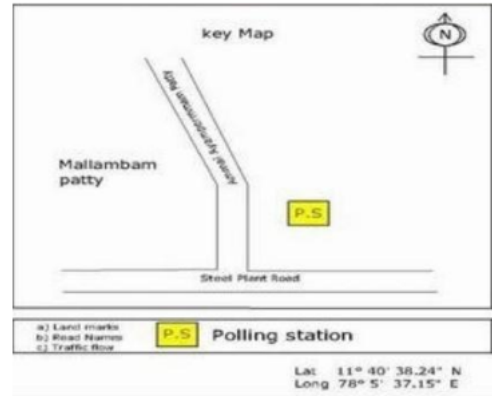

Google Map View

Polling Station Building Front View

Polling Station Front View

Cad View

Key MAP View

1 பெயர் : சசிப்பிரியா தந்தை பெயர்: கந்தசாமி வீட்டு எண் : 1 வயது : 32 பாலினம் : பெண்	ASP1043876 Photo is available	2 பெயர் : கௌசிகன் தந்தை பெயர்: ரத்தினவேலு வீட்டு எண் : 1 வயது : 31 பாலினம் : ஆண்	ASP1043884 Photo is available	3 பெயர் : ஆனந்த் தந்தை பெயர்: மகாலிங்கம் வீட்டு எண் : 1/27-6 வயது : 26 பாலினம் : ஆண்	ASP2267771 Photo is available
4 பெயர் : குமார் தந்தை பெயர்: வீராசாமி வீட்டு எண் : 1/177 வயது : 33 பாலினம் : ஆண்	ASP2335891 Photo is available	5 பெயர் : கலையரசி கணவர் பெயர்: குமார் வீட்டு எண் : 1/177 வயது : 25 பாலினம் : பெண்	ASP2335883 Photo is available	6 பெயர் : ஜெயந்தி அய்யந்துரை கணவர் பெயர்: வித்யா வீட்டு எண் : 2-59C வயது : 56 பாலினம் : பெண்	ASP2321131 Photo is available
7 பெயர் : நதியா அய்யந்துரை தந்தை பெயர்: அய்யந்துரை அய்யந்துரை வீட்டு எண் : 2-59ஸி வயது : 21 பாலினம் : பெண்	ASP2362937 Photo is available	8 பெயர் : பூங்கொடி கணவர் பெயர்: மணிகண்டன் வீட்டு எண் : 2/124ஏ வயது : 41 பாலினம் : பெண்	ASP0276600 Photo is available	9 பெயர் : நந்தினி கணவர் பெயர்: ராஜா வீட்டு எண் : 2/243 வயது : 25 பாலினம் : பெண்	ASP2474393 Photo is available
10 பெயர் : பிரியதர்ஷினி கணவர் பெயர்: விஜயகுமார் வீட்டு எண் : 2/254 வயது : 26 பாலினம் : பெண்	ASP1410828 Photo is available	S 11 பெயர் : சந்திரன் தந்தை பெயர்: முனியப்பன் வீட்டு எண் : 3-83 வயது : 58 பாலினம் : ஆண்	ASP0687285 Photo is available	12 பெயர் : சு பரத் கண்ணன் தந்தை பெயர்: சுகுமாரன் வீட்டு எண் : 3-50/9,கண்ணன் நிவாஸ் வயது : 44 பாலினம் : ஆண்	ASP2424075 Photo is available
13 பெயர் : வினோத் தந்தை பெயர்: இராஜேந்திரன் வீட்டு எண் : 3/50 - 10 ஏ வயது : 40 பாலினம் : ஆண்	HKR2959898 Photo is available	14 பெயர் : சிந்துஜா கணவர் பெயர்: வினோத் வீட்டு எண் : 3/50 - 10 ஏ வயது : 37 பாலினம் : பெண்	ASP1196609 Photo is available	15 பெயர் : சுரேஷ் ஜீ பூநிவாசன் தாயின் பெயர்: ராஜேஷ்வரி கோவிந்தராஜன் வீட்டு எண் : 3/50 ஈ வயது : 49 பாலினம் : ஆண்	ASP2038537 Photo is available
16 பெயர் : மல்லிகேஸ்வரி ஜெ ஜெகன்நாதன் கணவர் பெயர்: சுரேஷ் கோவிந்தராஜன் வீட்டு எண் : 3/50 ஈ வயது : 47 பாலினம் : பெண்	ASP2038552 Photo is available	17 பெயர் : சுபாஷ் தந்தை பெயர்: கணேசன் வீட்டு எண் : 3/193 வயது : 23 பாலினம் : ஆண்	ASP2149540 Photo is available	S 18 பெயர் : மணிலேல் தந்தை பெயர்: செல்வம் வீட்டு எண் : 3-228 வயது : 39 பாலினம் : ஆண்	ASP0648394 Photo is available
19 பெயர் : செ ராஜா தந்தை பெயர்: செல்வராஜ் வீட்டு எண் : 3/480 சி வயது : 52 பாலினம் : ஆண்	ASP0804245 Photo is available	20 பெயர் : ஜா ஜலியட் கணவர் பெயர்: ராஜா வீட்டு எண் : 3/480 சி வயது : 48 பாலினம் : பெண்	ASP0803908 Photo is available	# 21 பெயர் : சொக்கலிங்கம் செந்தில் ஆறுமுகம் தந்தை பெயர்: செந்தில் ஆறுமுகம் வீட்டு எண் : 3/504-ஏ வயது : 43 பாலினம் : ஆண்	ASP2444362 Photo is available
22 பெயர் : அருள்குமார் சு தந்தை பெயர்: சுப்பிரமணி வீட்டு எண் : 3-504-டி1 வயது : 50 பாலினம் : ஆண்	ASP2558724 Photo is available	23 பெயர் : பூர்ஜா சு கணவர் பெயர்: அருள்குமார் வீட்டு எண் : 3-504-டி1 வயது : 38 பாலினம் : பெண்	ASP2558765 Photo is available	24 பெயர் : கோ ரமேஷ் தந்தை பெயர்: கோபாலன் வீட்டு எண் : 3/510-5சி வயது : 54 பாலினம் : ஆண்	ASP2561538 Photo is available
25 பெயர் : பாலாஜி தந்தை பெயர்: சொக்கலிங்கம் வீட்டு எண் : 3-510-38 வயது : 51 பாலினம் : ஆண்	HKR3057098 Photo is available	26 பெயர் : சத்தியா கணவர் பெயர்: பாலாஜி வீட்டு எண் : 3-510-38 வயது : 49 பாலினம் : பெண்	HKR3052024 Photo is available	27 பெயர் : கோவிந்தராஜ் தந்தை பெயர்: அப்பசாமி வீட்டு எண் : 3-775 வயது : 51 பாலினம் : ஆண்	FNQ2892677 Photo is available
28 பெயர் : கலைமதி கணவர் பெயர்: கோவிந்தராஜ் வீட்டு எண் : 3-775 வயது : 46 பாலினம் : பெண்	FNQ2892560 Photo is available	29 பெயர் : நவீன் தந்தை பெயர்: கோவிந்தராஜ் வீட்டு எண் : 3/775 வயது : 21 பாலினம் : ஆண்	ASP2437705 Photo is available	30 பெயர் : வெலுமணி கணவர் பெயர்: சூலாயுதம் வீட்டு எண் : 4 வயது : 40 பாலினம் : பெண்	ASP0976456 Photo is available