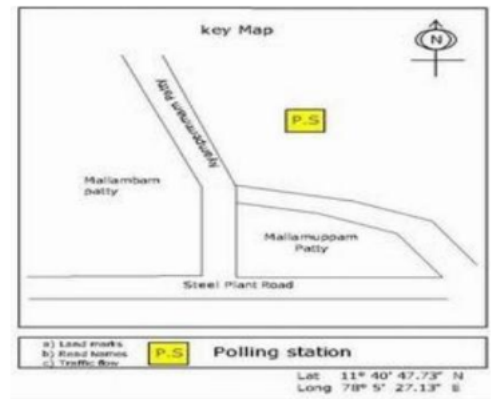

Google Map View

Polling Station Building Front View

Polling Station Front View

Cad View

Key MAP View

1 பெயர் : கௌதம் தந்தை பெயர்: அய்யாசாமி வீட்டு எண் : 1 வயது : 29 பாலினம் : ஆண்	ASP1044007 Photo is available	2 பெயர் : ஜெயவேலு தந்தை பெயர்: கந்தசாமி வீட்டு எண் : 3 வயது : 52 பாலினம் : ஆண்	HKR4769113 Photo is available	3 பெயர் : முத்துகிருஷ்ணன் தந்தை பெயர்: கந்தசாமி வீட்டு எண் : 3 வயது : 46 பாலினம் : ஆண்	HKR4769121 Photo is available
4 பெயர் : பேபிலட்சுமி கணவர் பெயர்: பரமசிவம் வீட்டு எண் : 3 வயது : 39 பாலினம் : பெண்	ASP0024976 Photo is available	5 பெயர் : ஜெயக்கொடி கணவர் பெயர்: சிவபிரகாசம் வீட்டு எண் : 3 வயது : 38 பாலினம் : பெண்	HKR4769105 Photo is available	6 பெயர் : சீனிவாசன் தந்தை பெயர்: பழனிமுத்து வீட்டு எண் : 3-159 வயது : 49 பாலினம் : ஆண்	ASP1163476 Photo is available
7 பெயர் : சுபா லக்ஷ்மி கணவர் பெயர்: சாமி நாதன் வீட்டு எண் : 4/22/121e வயது : 51 பாலினம் : பெண்	ASP2149565 Photo is available	8 பெயர் : ஜெகதீஸ்வரன் தந்தை பெயர்: ஜெயமணி வீட்டு எண் : 4-35B வயது : 49 பாலினம் : ஆண்	ASP0503680 Photo is available	9 பெயர் : ஸ்டெல்லா கணவர் பெயர்: ஜெகதீஸ்வரன் வீட்டு எண் : 4-35பீ வயது : 42 பாலினம் : பெண்	ASP0465146 Photo is available
# 10 பெயர் : க பரமேஸ்வரி கணவர் பெயர்: கண்ணன் வீட்டு எண் : 4/66 வயது : 39 பாலினம் : பெண்	ASP0990077 Photo is available	11 பெயர் : மணிகண்டன் தந்தை பெயர்: சீரங்கன் வீட்டு எண் : 4/64 வயது : 33 பாலினம் : ஆண்	IYE1540012 Photo is available	12 பெயர் : காஞ்சனா கணவர் பெயர்: மணிகண்டன் வீட்டு எண் : 4/64 பி வயது : 25 பாலினம் : பெண்	IYE1540004 Photo is available
13 பெயர் : கார்த்திக் தந்தை பெயர்: கணேசன் வீட்டு எண் : 4/112ஏ வயது : 34 பாலினம் : ஆண்	ASP0277095 Photo is available	14 பெயர் : சஞ்சய் தந்தை பெயர்: விஸ்வநாதன் வீட்டு எண் : 4/120 வயது : 19 பாலினம் : ஆண்	ASP2472405 Photo is available	15 பெயர் : கணேசன் தந்தை பெயர்: பெருமாள் வீட்டு எண் : 4/145 வயது : 65 பாலினம் : ஆண்	HKR2731628 Photo is available
16 பெயர் : அலமேலு கணவர் பெயர்: கணேசன் வீட்டு எண் : 4/145 வயது : 51 பாலினம் : பெண்	HKR2731503 Photo is available	17 பெயர் : ரேகா சீ தந்தை பெயர்: சீனிவாசன் வீட்டு எண் : 4/170ஏ வயது : 20 பாலினம் : பெண்	ASP2420727 Photo is available	18 பெயர் : பிருத்திவிராஜ் தந்தை பெயர்: ராஜமாணிக்கம் வீட்டு எண் : 4-177 வயது : 34 பாலினம் : ஆண்	ASP0649624 Photo is available
19 பெயர் : ஹரிஹரன் தந்தை பெயர்: பெரியசாமி வீட்டு எண் : 4-234 ஏ-1 வயது : 26 பாலினம் : ஆண்	ASP1338755 Photo is available	20 பெயர் : தருண் கணேசன் தந்தை பெயர்: கணேசன் வீட்டு எண் : 4-351 வயது : 21 பாலினம் : ஆண்	ASP2318368 Photo is available	21 பெயர் : சங்கீதா கணவர் பெயர்: ராஜாகோபால் வீட்டு எண் : 5 வயது : 35 பாலினம் : பெண்	ASP1044080 Photo is available
22 பெயர் : கண்ணன் தந்தை பெயர்: ஆறுமுகம் வீட்டு எண் : 5 வயது : 32 பாலினம் : ஆண்	ASP0797910 Photo is available	23 பெயர் : தங்கதுரை தந்தை பெயர்: நடேசன் வீட்டு எண் : 5 வயது : 31 பாலினம் : ஆண்	ASP0797928 Photo is available	24 பெயர் : பாலசுந்தரம் தந்தை பெயர்: கோவிந்தன் வீட்டு எண் : 5-1 வயது : 71 பாலினம் : ஆண்	ASP1668607 Photo is available
25 பெயர் : அமராவதி கணவர் பெயர்: பாலசுந்தரம் வீட்டு எண் : 5-1 வயது : 61 பாலினம் : பெண்	ASP1668615 Photo is available	26 பெயர் : சந்திரா கணவர் பெயர்: பாலசுந்தரம் வீட்டு எண் : 5-1 வயது : 59 பாலினம் : பெண்	ASP0976852 Photo is available	27 பெயர் : பரமசிவம் தந்தை பெயர்: கந்தசாமி வீட்டு எண் : 5-3 வயது : 43 பாலினம் : ஆண்	HKR2719631 Photo is available
28 பெயர் : அய்யாசாமி தந்தை பெயர்: கந்தசாமி வீட்டு எண் : 5-4 வயது : 53 பாலினம் : ஆண்	ASP1668623 Photo is available	29 பெயர் : வசந்தா கணவர் பெயர்: அய்யாசாமி வீட்டு எண் : 5-4 வயது : 48 பாலினம் : பெண்	HKR2720027 Photo is available	30 பெயர் : சிவபிரகாசம் தந்தை பெயர்: கந்தசாமி வீட்டு எண் : 5-4 வயது : 46 பாலினம் : ஆண்	HKR2719623 Photo is available