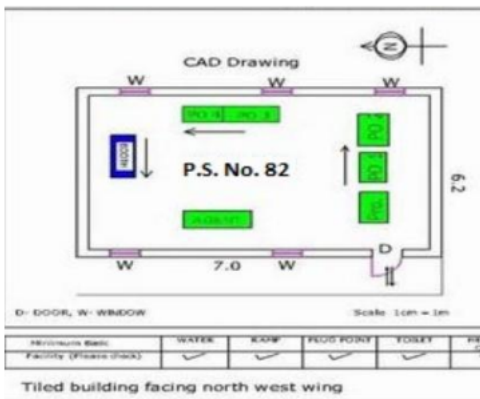

Google Map View

Polling Station Building Front View

Polling Station Front View

Cad View

Key MAP View

1 பெயர் : கௌதம் தந்தை பெயர்: அய்யாசாமி வீட்டு எண் : 1 வயது : 29 பாலினம் : ஆண்	ASP1044007 Photo is available	2 பெயர் : ஜெயவேலு தந்தை பெயர்: கந்தசாமி வீட்டு எண் : 3 வயது : 52 பாலினம் : ஆண்	HKR4769113 Photo is available	3 பெயர் : முத்துகிருஷ்ணன் தந்தை பெயர்: கந்தசாமி வீட்டு எண் : 3 வயது : 46 பாலினம் : ஆண்	HKR4769121 Photo is available
4 பெயர் : பேபிலட்சுமி கணவர் பெயர்: பரமசிவம் வீட்டு எண் : 3 வயது : 39 பாலினம் : பெண்	ASP0024976 Photo is available	5 பெயர் : ஜெயக்கொடி கணவர் பெயர்: சிவபிரகாசம் வீட்டு எண் : 3 வயது : 38 பாலினம் : பெண்	HKR4769105 Photo is available	6 பெயர் : சீனிவாசன் தந்தை பெயர்: பழனிமுத்து வீட்டு எண் : 3-159 வயது : 49 பாலினம் : ஆண்	ASP1163476 Photo is available
7 பெயர் : சுபா லக்ஷ்மி கணவர் பெயர்: சாமி நாதன் வீட்டு எண் : 4/22/121e வயது : 51 பாலினம் : பெண்	ASP2149565 Photo is available	8 பெயர் : ஜெகதீஸ்வரன் தந்தை பெயர்: ஜெயமணி வீட்டு எண் : 4-35B வயது : 49 பாலினம் : ஆண்	ASP0503680 Photo is available	9 பெயர் : ஸ்டெல்லா கணவர் பெயர்: ஜெகதீஸ்வரன் வீட்டு எண் : 4-35பீ வயது : 42 பாலினம் : பெண்	ASP0465146 Photo is available
# 10 பெயர் : க பரமேஸ்வரி கணவர் பெயர்: கண்ணன் வீட்டு எண் : 4/66 வயது : 39 பாலினம் : பெண்	ASP0990077 Photo is available	11 பெயர் : மணிகண்டன் தந்தை பெயர்: சீரங்கன் வீட்டு எண் : 4/64 வயது : 33 பாலினம் : ஆண்	IYE1540012 Photo is available	12 பெயர் : காஞ்சனா கணவர் பெயர்: மணிகண்டன் வீட்டு எண் : 4/64 பி வயது : 25 பாலினம் : பெண்	IYE1540004 Photo is available
13 பெயர் : கார்த்திக் தந்தை பெயர்: கணேசன் வீட்டு எண் : 4/112ஏ வயது : 34 பாலினம் : ஆண்	ASP0277095 Photo is available	14 பெயர் : சஞ்சய் தந்தை பெயர்: விஸ்வநாதன் வீட்டு எண் : 4/120 வயது : 19 பாலினம் : ஆண்	ASP2472405 Photo is available	15 பெயர் : கணேசன் தந்தை பெயர்: பெருமாள் வீட்டு எண் : 4/145 வயது : 65 பாலினம் : ஆண்	HKR2731628 Photo is available
16 பெயர் : அலமேலு கணவர் பெயர்: கணேசன் வீட்டு எண் : 4/145 வயது : 51 பாலினம் : பெண்	HKR2731503 Photo is available	17 பெயர் : ரேகா சீ தந்தை பெயர்: சீனிவாசன் வீட்டு எண் : 4/170ஏ வயது : 20 பாலினம் : பெண்	ASP2420727 Photo is available	18 பெயர் : பிருத்திவிராஜ் தந்தை பெயர்: ராஜமாணிக்கம் வீட்டு எண் : 4-177 வயது : 34 பாலினம் : ஆண்	ASP0649624 Photo is available
19 பெயர் : ஹரிஹரன் தந்தை பெயர்: பெரியசாமி வீட்டு எண் : 4-234 ஏ-1 வயது : 26 பாலினம் : ஆண்	ASP1338755 Photo is available	20 பெயர் : தருண் கணேசன் தந்தை பெயர்: கணேசன் வீட்டு எண் : 4-351 வயது : 21 பாலினம் : ஆண்	ASP2318368 Photo is available	21 பெயர் : சங்கீதா கணவர் பெயர்: ராஜாகோபால் வீட்டு எண் : 5 வயது : 35 பாலினம் : பெண்	ASP1044080 Photo is available
22 பெயர் : கண்ணன் தந்தை பெயர்: ஆறுமுகம் வீட்டு எண் : 5 வயது : 32 பாலினம் : ஆண்	ASP0797910 Photo is available	23 பெயர் : தங்கதுரை தந்தை பெயர்: நடேசன் வீட்டு எண் : 5 வயது : 31 பாலினம் : ஆண்	ASP0797928 Photo is available	24 பெயர் : பாலசுந்தரம் தந்தை பெயர்: கோவிந்தன் வீட்டு எண் : 5-1 வயது : 71 பாலினம் : ஆண்	ASP1668607 Photo is available
25 பெயர் : அமராவதி கணவர் பெயர்: பாலசுந்தரம் வீட்டு எண் : 5-1 வயது : 61 பாலினம் : பெண்	ASP1668615 Photo is available	26 பெயர் : சந்திரா கணவர் பெயர்: பாலசுந்தரம் வீட்டு எண் : 5-1 வயது : 59 பாலினம் : பெண்	ASP0976852 Photo is available	27 பெயர் : பரமசிவம் தந்தை பெயர்: கந்தசாமி வீட்டு எண் : 5-3 வயது : 43 பாலினம் : ஆண்	HKR2719631 Photo is available
28 பெயர் : அய்யாசாமி தந்தை பெயர்: கந்தசாமி வீட்டு எண் : 5-4 வயது : 53 பாலினம் : ஆண்	ASP1668623 Photo is available	29 பெயர் : வசந்தா கணவர் பெயர்: அய்யாசாமி வீட்டு எண் : 5-4 வயது : 48 பாலினம் : பெண்	HKR2720027 Photo is available	30 பெயர் : சிவபிரகாசம் தந்தை பெயர்: கந்தசாமி வீட்டு எண் : 5-4 வயது : 46 பாலினம் : ஆண்	HKR2719623 Photo is available