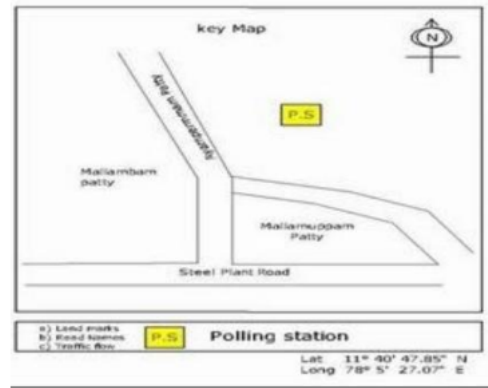

Google Map View

Polling Station Building Front View

Polling Station Front View

Cad View

Key MAP View

1	ASP2149870	பெயர் : ப்ரீ தர்ஷினி தந்தை பெயர்: சரவணன் வீட்டு எண் : 1/1 வயது : 24 பாலினம் : பெண்	Photo is available	2	ASP1404805	பெயர் : ரேணுகாதேவி தந்தை பெயர்: அய்யனார் வீட்டு எண் : 1-29டீ வயது : 26 பாலினம் : பெண்	Photo is available	3	ASP1404797	பெயர் : விஜய் பிரசாத் தந்தை பெயர்: அய்யனார் வீட்டு எண் : 1-29டீ வயது : 25 பாலினம் : ஆண்	Photo is available
4	ASP2109585	பெயர் : சந்தியா கணவர் பெயர்: வெங்கடாசலபதி வீட்டு எண் : 1/35 வயது : 28 பாலினம் : பெண்	Photo is available	5	ASP2109544	பெயர் : அனு தந்தை பெயர்: கண்ணன் வீட்டு எண் : 4 வயது : 25 பாலினம் : பெண்	Photo is available	6	ASP1403054	பெயர் : நந்தகுமாரி தந்தை பெயர்: மனோகரன் வீட்டு எண் : 4/102-4 வயது : 27 பாலினம் : பெண்	Photo is available
7	ASP1403062	பெயர் : கோகுல கிருஷ்ணன் தந்தை பெயர்: மனோகரன் வீட்டு எண் : 4/102-4 வயது : 25 பாலினம் : ஆண்	Photo is available	8	ASP1044155	பெயர் : ரவி தந்தை பெயர்: தங்கவேல் வீட்டு எண் : 5 வயது : 49 பாலினம் : ஆண்	Photo is available	9	ASP1044130	பெயர் : நந்தினி கணவர் பெயர்: சுப்பரமணி வீட்டு எண் : 5 வயது : 31 பாலினம் : பெண்	Photo is available
10	ASP2148286	பெயர் : ஏனெஸ்வரி தந்தை பெயர்: முருகன் வீட்டு எண் : 5/ வயது : 23 பாலினம் : பெண்	Photo is available	11	ASP0798447	பெயர் : அருண் குமார் தந்தை பெயர்: மணி வீட்டு எண் : 5-159 வயது : 30 பாலினம் : ஆண்	Photo is available	12	ASP2464881	பெயர் : பூநீபுங்கொடி தந்தை பெயர்: மாதேஸ்வரன் வீட்டு எண் : 5/174 வயது : 24 பாலினம் : பெண்	Photo is available
13	ASP2148450	பெயர் : கௌசல்யா தந்தை பெயர்: காளியப்பன் வீட்டு எண் : 5/216 வயது : 23 பாலினம் : பெண்	Photo is available	14	HKR1279850	பெயர் : மணி தந்தை பெயர்: மெய்யப்பன் வீட்டு எண் : 5-231 வயது : 60 பாலினம் : ஆண்	Photo is available	15	HKR1279900	பெயர் : பழனியம்மாள் கணவர் பெயர்: மணி வீட்டு எண் : 5-231 வயது : 53 பாலினம் : பெண்	Photo is available
16	ASP0454819	பெயர் : ராமு தந்தை பெயர்: ஏழுமலை வீட்டு எண் : 5-231 வயது : 48 பாலினம் : ஆண்	Photo is available	17	HKR1278027	பெயர் : பாட்டப்பன் தந்தை பெயர்: பழனியப்பகவுண்டர் வீட்டு எண் : 5-232 வயது : 64 பாலினம் : ஆண்	Photo is available	18	HKR1280163	பெயர் : சாந்தி கணவர் பெயர்: பாட்டப்பன் வீட்டு எண் : 5-232 வயது : 57 பாலினம் : பெண்	Photo is available
19	HKR2738300	பெயர் : பிரபு பாட்டப்பன் தந்தை பெயர்: பாட்டப்பன் வீட்டு எண் : 5/232 வயது : 41 பாலினம் : ஆண்	Photo is available	20	HKR2738110	பெயர் : ராஜ்குமார் தந்தை பெயர்: பாட்டப்பன் வீட்டு எண் : 5-232 வயது : 38 பாலினம் : ஆண்	Photo is available	21	HKR2733459	பெயர் : வரதராஜ் தந்தை பெயர்: உருகுமணி வீட்டு எண் : 5-234 வயது : 49 பாலினம் : ஆண்	Photo is available
22	HKR2731263	பெயர் : அலமேலு கணவர் பெயர்: வரதராஜ் வீட்டு எண் : 5-234 வயது : 46 பாலினம் : பெண்	Photo is available	23	HKR2731669	பெயர் : சீரங்கன் தந்தை பெயர்: பழனியப்பன் வீட்டு எண் : 5-235 வயது : 61 பாலினம் : ஆண்	Photo is available	24	HKR2731412	பெயர் : பழனியம்மாள் கணவர் பெயர்: சீரங்கன் வீட்டு எண் : 5-235 வயது : 51 பாலினம் : பெண்	Photo is available
25	ASP2148146	பெயர் : சிவரஞ்சனி கணவர் பெயர்: சுரேஷ் வீட்டு எண் : 5/237 வயது : 30 பாலினம் : பெண்	Photo is available	26	HKR4768487	பெயர் : சுப்ரமணி தந்தை பெயர்: கந்தசாமி வீட்டு எண் : 5-238 வயது : 56 பாலினம் : ஆண்	Photo is available	27	HKR2731586	பெயர் : சுசிலா கணவர் பெயர்: சுப்ரமணி வீட்டு எண் : 5-238 வயது : 51 பாலினம் : பெண்	Photo is available
28	HKR2723625	பெயர் : ராஜேந்திரன் தந்தை பெயர்: கந்தசாமி வீட்டு எண் : 5-239 வயது : 61 பாலினம் : ஆண்	Photo is available	29	HKR2731594	பெயர் : பாக்கியம் கணவர் பெயர்: ராஜேந்திரன் வீட்டு எண் : 5-239 வயது : 56 பாலினம் : பெண்	Photo is available	30	HKR4768495	பெயர் : மாதேஷ் தந்தை பெயர்: கந்தசாமி வீட்டு எண் : 5-241 வயது : 49 பாலினம் : ஆண்	Photo is available