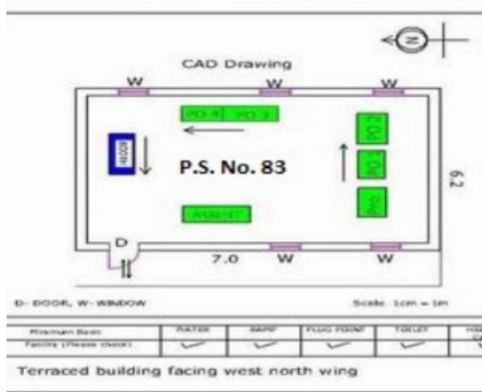

Google Map View

Polling Station Building Front View

Polling Station Front View

Cad View

Key MAP View

1	ASP2149870	பெயர் : ப்ரீ தர்ஷினி தந்தை பெயர்: சரவணன் வீட்டு எண் : 1/1 வயது : 24 பாலினம் : பெண்	Photo is available	2	ASP1404805	பெயர் : ரேணுகாதேவி தந்தை பெயர்: அய்யனார் வீட்டு எண் : 1-29டீ வயது : 26 பாலினம் : பெண்	Photo is available	3	ASP1404797	பெயர் : விஜய் பிரசாத் தந்தை பெயர்: அய்யனார் வீட்டு எண் : 1-29டீ வயது : 25 பாலினம் : ஆண்	Photo is available
4	ASP2109585	பெயர் : சந்தியா கணவர் பெயர்: வெங்கடாசலபதி வீட்டு எண் : 1/35 வயது : 28 பாலினம் : பெண்	Photo is available	5	ASP2109544	பெயர் : அனு தந்தை பெயர்: கண்ணன் வீட்டு எண் : 4 வயது : 25 பாலினம் : பெண்	Photo is available	6	ASP1403054	பெயர் : நந்தகுமாரி தந்தை பெயர்: மனோகரன் வீட்டு எண் : 4/102-4 வயது : 27 பாலினம் : பெண்	Photo is available
7	ASP1403062	பெயர் : கோகுல கிருஷ்ணன் தந்தை பெயர்: மனோகரன் வீட்டு எண் : 4/102-4 வயது : 25 பாலினம் : ஆண்	Photo is available	8	ASP1044155	பெயர் : ரவி தந்தை பெயர்: தங்கவேல் வீட்டு எண் : 5 வயது : 49 பாலினம் : ஆண்	Photo is available	9	ASP1044130	பெயர் : நந்தினி கணவர் பெயர்: சுப்பரமணி வீட்டு எண் : 5 வயது : 31 பாலினம் : பெண்	Photo is available
10	ASP2148286	பெயர் : ஏனெஸ்வரி தந்தை பெயர்: முருகன் வீட்டு எண் : 5/ வயது : 23 பாலினம் : பெண்	Photo is available	11	ASP0798447	பெயர் : அருண் குமார் தந்தை பெயர்: மணி வீட்டு எண் : 5-159 வயது : 30 பாலினம் : ஆண்	Photo is available	12	ASP2464881	பெயர் : பூநீபுங்கொடி தந்தை பெயர்: மாதேஸ்வரன் வீட்டு எண் : 5/174 வயது : 24 பாலினம் : பெண்	Photo is available
13	ASP2148450	பெயர் : கௌசல்யா தந்தை பெயர்: காளியப்பன் வீட்டு எண் : 5/216 வயது : 23 பாலினம் : பெண்	Photo is available	14	HKR1279850	பெயர் : மணி தந்தை பெயர்: மெய்யப்பன் வீட்டு எண் : 5-231 வயது : 60 பாலினம் : ஆண்	Photo is available	15	HKR1279900	பெயர் : பழனியம்மாள் கணவர் பெயர்: மணி வீட்டு எண் : 5-231 வயது : 53 பாலினம் : பெண்	Photo is available
16	ASP0454819	பெயர் : ராமு தந்தை பெயர்: ஏழுமலை வீட்டு எண் : 5-231 வயது : 48 பாலினம் : ஆண்	Photo is available	17	HKR1278027	பெயர் : பாட்டப்பன் தந்தை பெயர்: பழனியப்பகவுண்டர் வீட்டு எண் : 5-232 வயது : 64 பாலினம் : ஆண்	Photo is available	18	HKR1280163	பெயர் : சாந்தி கணவர் பெயர்: பாட்டப்பன் வீட்டு எண் : 5-232 வயது : 57 பாலினம் : பெண்	Photo is available
19	HKR2738300	பெயர் : பிரபு பாட்டப்பன் தந்தை பெயர்: பாட்டப்பன் வீட்டு எண் : 5/232 வயது : 41 பாலினம் : ஆண்	Photo is available	20	HKR2738110	பெயர் : ராஜ்குமார் தந்தை பெயர்: பாட்டப்பன் வீட்டு எண் : 5-232 வயது : 38 பாலினம் : ஆண்	Photo is available	21	HKR2733459	பெயர் : வரதராஜ் தந்தை பெயர்: உருகுமணி வீட்டு எண் : 5-234 வயது : 49 பாலினம் : ஆண்	Photo is available
22	HKR2731263	பெயர் : அலமேலு கணவர் பெயர்: வரதராஜ் வீட்டு எண் : 5-234 வயது : 46 பாலினம் : பெண்	Photo is available	23	HKR2731669	பெயர் : சீரங்கன் தந்தை பெயர்: பழனியப்பன் வீட்டு எண் : 5-235 வயது : 61 பாலினம் : ஆண்	Photo is available	24	HKR2731412	பெயர் : பழனியம்மாள் கணவர் பெயர்: சீரங்கன் வீட்டு எண் : 5-235 வயது : 51 பாலினம் : பெண்	Photo is available
25	ASP2148146	பெயர் : சிவரஞ்சனி கணவர் பெயர்: சுரேஷ் வீட்டு எண் : 5/237 வயது : 30 பாலினம் : பெண்	Photo is available	26	HKR4768487	பெயர் : சுப்ரமணி தந்தை பெயர்: கந்தசாமி வீட்டு எண் : 5-238 வயது : 56 பாலினம் : ஆண்	Photo is available	27	HKR2731586	பெயர் : சுசிலா கணவர் பெயர்: சுப்ரமணி வீட்டு எண் : 5-238 வயது : 51 பாலினம் : பெண்	Photo is available
28	HKR2723625	பெயர் : ராஜேந்திரன் தந்தை பெயர்: கந்தசாமி வீட்டு எண் : 5-239 வயது : 61 பாலினம் : ஆண்	Photo is available	29	HKR2731594	பெயர் : பாக்கியம் கணவர் பெயர்: ராஜேந்திரன் வீட்டு எண் : 5-239 வயது : 56 பாலினம் : பெண்	Photo is available	30	HKR4768495	பெயர் : மாதேஷ் தந்தை பெயர்: கந்தசாமி வீட்டு எண் : 5-241 வயது : 49 பாலினம் : ஆண்	Photo is available