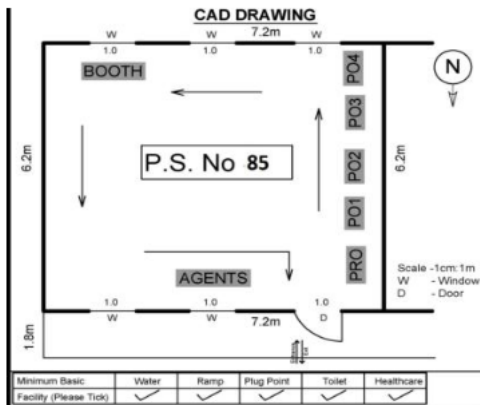

Google Map View

Polling Station Building Front View

Polling Station Front View

Cad View

Key MAP View

சட்டமன்றத் தொகுதியின் எண் மற்றும் பெயர் : 88-சேலம் (மேற்கு)
பிரிவு எண் மற்றும் பெயர் 1-சேலம் (மா), கோ 1 பெருமாள் கோவில் வட்டம்