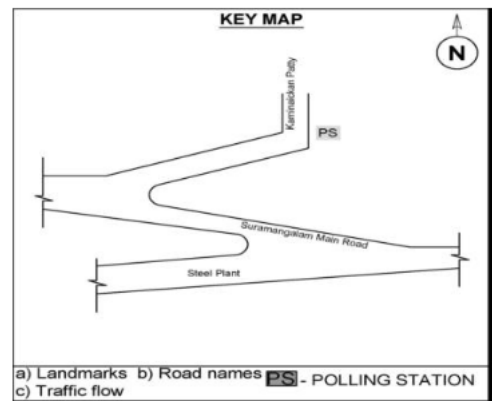

Google Map View

Polling Station Building Front View

Polling Station Front View

Cad View

Key MAP View

சட்டமன்றத் தொகுதியின் எண் மற்றும் பெயர் : 88-சேலம் (மேற்கு)
பிரிவு எண் மற்றும் பெயர் 1-சேலம் (மா), கோ 1 பெருமாள் கோவில் வட்டம்