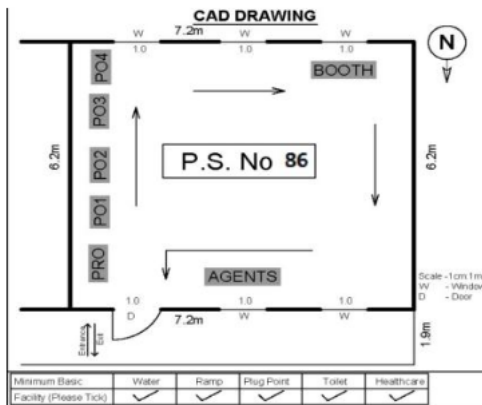

Google Map View

Polling Station Building Front View

Polling Station Front View

Cad View

Key MAP View

1 பெயர் : சீனிவாசன் தந்தை பெயர்: மாதேஷ் வீட்டு எண் : 1/1C,143 வயது : 35 பாலினம் : ஆண்	ASP0651497 Photo is available	2 பெயர் : புவனேஸ்வரி தந்தை பெயர்: குமாரி வீட்டு எண் : 1\110 வயது : 26 பாலினம் : பெண்	ASP2012151 Photo is available	3 பெயர் : லோகேஸ்வரன் தந்தை பெயர்: அசோகன் வீட்டு எண் : 3/11ஏ வயது : 26 பாலினம் : ஆண்	ASP1362946 Photo is available
4 பெயர் : சதிஷ்குமார் தாயின் பெயர்: விஜயா வீட்டு எண் : 3-13 வயது : 32 பாலினம் : ஆண்	ASP1044403 Photo is available	5 பெயர் : விக்னேஷ்வரா தந்தை பெயர்: செல்வராஜ் வீட்டு எண் : 3-52 வயது : 28 பாலினம் : ஆண்	ASP2012268 Photo is available	6 பெயர் : காளீஷ்வரன் தந்தை பெயர்: செல்வராஜ் வீட்டு எண் : 3-52 வயது : 26 பாலினம் : ஆண்	ASP2012250 Photo is available
7 பெயர் : ரம்மியா தந்தை பெயர்: சுப்பிரமணி வீட்டு எண் : 3-57 வயது : 34 பாலினம் : பெண்	ASP0651455 Photo is available	# 8 பெயர் : ராஜகண்ணன் தந்தை பெயர்: மணிவண்ணன் வீட்டு எண் : 3/179 வயது : 35 பாலினம் : ஆண்	ASP0122846 Photo is available	9 பெயர் : அதிசயன் தந்தை பெயர்: தேவராஜன் வீட்டு எண் : 4 வயது : 29 பாலினம் : ஆண்	ASP0977793 Photo is available
10 பெயர் : கணேசன் தந்தை பெயர்: தானப்பன் வீட்டு எண் : 4-4 வயது : 64 பாலினம் : ஆண்	HKR4849188 Photo is available	11 பெயர் : குப்பாயி கணவர் பெயர்: கணேசன் வீட்டு எண் : 4-4 வயது : 60 பாலினம் : பெண்	HKR4849170 Photo is available	12 பெயர் : சுப்பரமணியன் தந்தை பெயர்: ராமக்கவுண்டர் வீட்டு எண் : 4-50 வயது : 78 பாலினம் : ஆண்	HKR4849113 Photo is available
13 பெயர் : கந்தாயம்மாள் கணவர் பெயர்: நடராஜன் வீட்டு எண் : 4-64A வயது : 58 பாலினம் : பெண்	ASP1665108 Photo is available	14 பெயர் : பாலாஜி தந்தை பெயர்: நடராஜன் வீட்டு எண் : 4-64A வயது : 39 பாலினம் : ஆண்	HKR2760155 Photo is available	# 15 பெயர் : லீலாவதி மா ச கணவர் பெயர்: ராஜசேகர் வீட்டு எண் : 4-71 வயது : 39 பாலினம் : பெண்	ASP0278200 Photo is available
16 பெயர் : ஐஸ்வர்யா வெ தந்தை பெயர்: வெங்கடேசன் ரா வீட்டு எண் : 4/104 வயது : 27 பாலினம் : பெண்	ASP2012185 Photo is available	17 பெயர் : கிஷோர் குமார் தந்தை பெயர்: வெங்கடேசன் வீட்டு எண் : 4/104 வயது : 25 பாலினம் : ஆண்	ASP2039600 Photo is available	18 பெயர் : மைதிலி தந்தை பெயர்: கேசவன் வீட்டு எண் : 4/104 வயது : 25 பாலினம் : ஆண்	ASP2012177 Photo is available
19 பெயர் : நந்தினி தந்தை பெயர்: சக்திவேல் வீட்டு எண் : 4/121 வயது : 25 பாலினம் : பெண்	ASP2012276 Photo is available	20 பெயர் : வேத அரவிந்தன் தந்தை பெயர்: வேல்முருகன் வீட்டு எண் : 4/140 வயது : 22 பாலினம் : ஆண்	ASP2255438 Photo is available	21 பெயர் : குமார் தந்தை பெயர்: லட்சுமணன் வீட்டு எண் : 4-154 வயது : 56 பாலினம் : ஆண்	ASP0278184 Photo is available
22 பெயர் : கிஷோர் குமார் தந்தை பெயர்: கனகராஜ் வீட்டு எண் : 5/68 வயது : 22 பாலினம் : ஆண்	ASP2255487 Photo is available	23 பெயர் : ரம்யா கணவர் பெயர்: விஜயகுமார் வீட்டு எண் : 5/137 வயது : 31 பாலினம் : பெண்	ASP0688580 Photo is available	24 பெயர் : கதிர்வேல் தந்தை பெயர்: ஆறுமுகம் வீட்டு எண் : 9 வயது : 59 பாலினம் : ஆண்	HKR4653697 Photo is available
25 பெயர் : மணிமேகலை கணவர் பெயர்: கதிர்வேல் வீட்டு எண் : 9 வயது : 57 பாலினம் : பெண்	HKR4877015 Photo is available	26 பெயர் : தமிழரசன் தந்தை பெயர்: குமார் வீட்டு எண் : 14/3 வயது : 24 பாலினம் : ஆண்	ASP2333599 Photo is available	27 பெயர் : தமிழழகன் தந்தை பெயர்: குமார் வீட்டு எண் : 14/3 வயது : 22 பாலினம் : ஆண்	ASP2333607 Photo is available
28 பெயர் : ஹரிகிருஷ்ணன் தந்தை பெயர்: ராஜா வீட்டு எண் : 22-3 வயது : 32 பாலினம் : ஆண்	ASP0688564 Photo is available	29 பெயர் : பழனியப்பன் தந்தை பெயர்: கந்தகவுண்டர் வீட்டு எண் : 41-1 வயது : 79 பாலினம் : ஆண்	HKR4770277 Photo is available	30 பெயர் : மயிலி கணவர் பெயர்: பெருமாள் வீட்டு எண் : 60/1 வயது : 50 பாலினம் : பெண்	HKR4770327 Photo is available