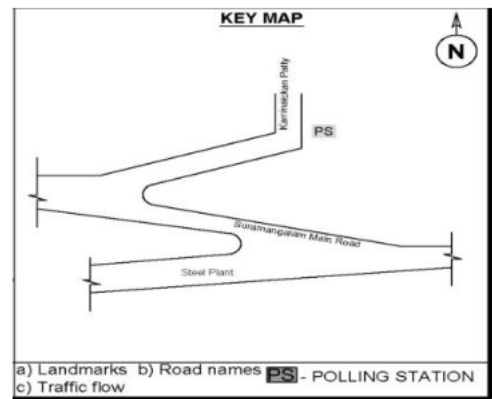

Google Map View

Polling Station Building Front View

Polling Station Front View

Cad View

Key MAP View

1 பெயர் : சீனிவாசன் தந்தை பெயர்: மாதேஷ் வீட்டு எண் : 1/1C,143 வயது : 35 பாலினம் : ஆண்	ASP0651497 Photo is available	2 பெயர் : புவனேஸ்வரி தந்தை பெயர்: குமாரி வீட்டு எண் : 1\110 வயது : 26 பாலினம் : பெண்	ASP2012151 Photo is available	3 பெயர் : லோகேஸ்வரன் தந்தை பெயர்: அசோகன் வீட்டு எண் : 3/11ஏ வயது : 26 பாலினம் : ஆண்	ASP1362946 Photo is available
4 பெயர் : சதிஷ்குமார் தாயின் பெயர்: விஜயா வீட்டு எண் : 3-13 வயது : 32 பாலினம் : ஆண்	ASP1044403 Photo is available	5 பெயர் : விக்னேஷ்வரா தந்தை பெயர்: செல்வராஜ் வீட்டு எண் : 3-52 வயது : 28 பாலினம் : ஆண்	ASP2012268 Photo is available	6 பெயர் : காளீஷ்வரன் தந்தை பெயர்: செல்வராஜ் வீட்டு எண் : 3-52 வயது : 26 பாலினம் : ஆண்	ASP2012250 Photo is available
7 பெயர் : ரம்மியா தந்தை பெயர்: சுப்பிரமணி வீட்டு எண் : 3-57 வயது : 34 பாலினம் : பெண்	ASP0651455 Photo is available	# 8 பெயர் : ராஜகண்ணன் தந்தை பெயர்: மணிவண்ணன் வீட்டு எண் : 3/179 வயது : 35 பாலினம் : ஆண்	ASP0122846 Photo is available	9 பெயர் : அதிசயன் தந்தை பெயர்: தேவராஜன் வீட்டு எண் : 4 வயது : 29 பாலினம் : ஆண்	ASP0977793 Photo is available
10 பெயர் : கணேசன் தந்தை பெயர்: தானப்பன் வீட்டு எண் : 4-4 வயது : 64 பாலினம் : ஆண்	HKR4849188 Photo is available	11 பெயர் : குப்பாயி கணவர் பெயர்: கணேசன் வீட்டு எண் : 4-4 வயது : 60 பாலினம் : பெண்	HKR4849170 Photo is available	12 பெயர் : சுப்பரமணியன் தந்தை பெயர்: ராமக்கவுண்டர் வீட்டு எண் : 4-50 வயது : 78 பாலினம் : ஆண்	HKR4849113 Photo is available
13 பெயர் : கந்தாயம்மாள் கணவர் பெயர்: நடராஜன் வீட்டு எண் : 4-64A வயது : 58 பாலினம் : பெண்	ASP1665108 Photo is available	14 பெயர் : பாலாஜி தந்தை பெயர்: நடராஜன் வீட்டு எண் : 4-64A வயது : 39 பாலினம் : ஆண்	HKR2760155 Photo is available	# 15 பெயர் : லீலாவதி மா ச கணவர் பெயர்: ராஜசேகர் வீட்டு எண் : 4-71 வயது : 39 பாலினம் : பெண்	ASP0278200 Photo is available
16 பெயர் : ஐஸ்வர்யா வெ தந்தை பெயர்: வெங்கடேசன் ரா வீட்டு எண் : 4/104 வயது : 27 பாலினம் : பெண்	ASP2012185 Photo is available	17 பெயர் : கிஷோர் குமார் தந்தை பெயர்: வெங்கடேசன் வீட்டு எண் : 4/104 வயது : 25 பாலினம் : ஆண்	ASP2039600 Photo is available	18 பெயர் : மைதிலி தந்தை பெயர்: கேசவன் வீட்டு எண் : 4/104 வயது : 25 பாலினம் : ஆண்	ASP2012177 Photo is available
19 பெயர் : நந்தினி தந்தை பெயர்: சக்திவேல் வீட்டு எண் : 4/121 வயது : 25 பாலினம் : பெண்	ASP2012276 Photo is available	20 பெயர் : வேத அரவிந்தன் தந்தை பெயர்: வேல்முருகன் வீட்டு எண் : 4/140 வயது : 22 பாலினம் : ஆண்	ASP2255438 Photo is available	21 பெயர் : குமார் தந்தை பெயர்: லட்சுமணன் வீட்டு எண் : 4-154 வயது : 56 பாலினம் : ஆண்	ASP0278184 Photo is available
22 பெயர் : கிஷோர் குமார் தந்தை பெயர்: கனகராஜ் வீட்டு எண் : 5/68 வயது : 22 பாலினம் : ஆண்	ASP2255487 Photo is available	23 பெயர் : ரம்யா கணவர் பெயர்: விஜயகுமார் வீட்டு எண் : 5/137 வயது : 31 பாலினம் : பெண்	ASP0688580 Photo is available	24 பெயர் : கதிர்வேல் தந்தை பெயர்: ஆறுமுகம் வீட்டு எண் : 9 வயது : 59 பாலினம் : ஆண்	HKR4653697 Photo is available
25 பெயர் : மணிமேகலை கணவர் பெயர்: கதிர்வேல் வீட்டு எண் : 9 வயது : 57 பாலினம் : பெண்	HKR4877015 Photo is available	26 பெயர் : தமிழரசன் தந்தை பெயர்: குமார் வீட்டு எண் : 14/3 வயது : 24 பாலினம் : ஆண்	ASP2333599 Photo is available	27 பெயர் : தமிழழகன் தந்தை பெயர்: குமார் வீட்டு எண் : 14/3 வயது : 22 பாலினம் : ஆண்	ASP2333607 Photo is available
28 பெயர் : ஹரிகிருஷ்ணன் தந்தை பெயர்: ராஜா வீட்டு எண் : 22-3 வயது : 32 பாலினம் : ஆண்	ASP0688564 Photo is available	29 பெயர் : பழனியப்பன் தந்தை பெயர்: கந்தகவுண்டர் வீட்டு எண் : 41-1 வயது : 79 பாலினம் : ஆண்	HKR4770277 Photo is available	30 பெயர் : மயிலி கணவர் பெயர்: பெருமாள் வீட்டு எண் : 60/1 வயது : 50 பாலினம் : பெண்	HKR4770327 Photo is available