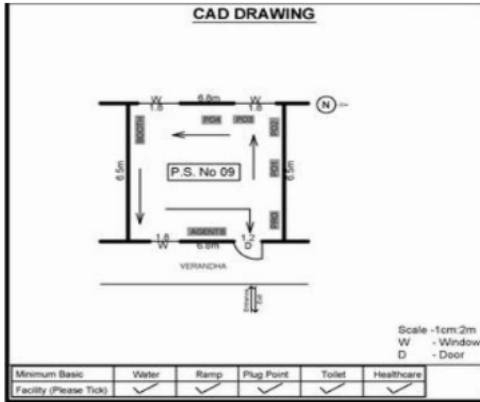

Google Map View

Polling Station Building Front View

Polling Station Front View

Cad View

Key MAP View

சட்டமன்றத் தொகுதியின் எண் மற்றும் பெயர் : 88-சேலம் (மேற்கு)
பிரிவு எண் மற்றும் பெயர் 1-வெள்ளக்கல்பட்டி (வ.கி) மற்றும் (ஊ), வார்டு 1,2,3 பாமன் கரடு