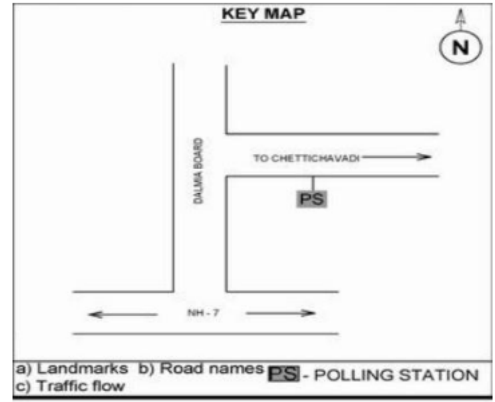

Google Map View

Polling Station Building Front View

Polling Station Front View

Cad View

Key MAP View

சட்டமன்றத் தொகுதியின் எண் மற்றும் பெயர் : 88-சேலம் (மேற்கு)
பிரிவு எண் மற்றும் பெயர் 1-வெள்ளக்கல்பட்டி (வ.கி) மற்றும் (ஊ), வார்டு 1,2,3 பாமன் கரடு