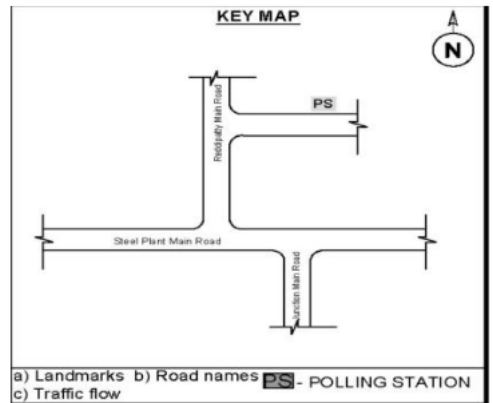

Cad View

Key MAP View