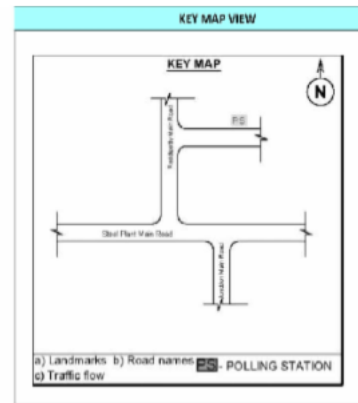

Cad View

Key MAP View