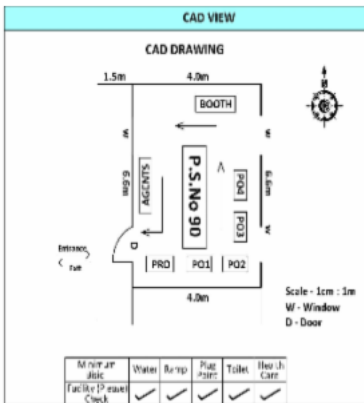

Google Map View

Polling Station Building Front View

Polling Station Front View

Cad View

Key MAP View

1 பெயர் : கிருஷ்ணன் தந்தை பெயர்: அங்கப்பஆசாரி வீட்டு எண் : 1-13 வயது : 60 பாலினம் : ஆண்	ASP0123612 Photo is available	2 பெயர் : சுதா கணவர் பெயர்: கிருஷ்ணன் வீட்டு எண் : 1-13 வயது : 54 பாலினம் : பெண்	ASP0123604 Photo is available	3 பெயர் : மாத்ரு தந்தை பெயர்: வெள்ளையன் வீட்டு எண் : 1-14A வயது : 51 பாலினம் : ஆண்	ASP0123554 Photo is available
4 பெயர் : ஆம்சவள்ளி கணவர் பெயர்: மாத்ரு வீட்டு எண் : 1-14A வயது : 38 பாலினம் : பெண்	ASP0123562 Photo is available	5 பெயர் : விக்னேஷ் தந்தை பெயர்: குருமூர்த்தி வீட்டு எண் : 2 வயது : 29 பாலினம் : ஆண்	ASP1106087 Photo is available	6 பெயர் : சமயராணி கணவர் பெயர்: பாலாஜி வீட்டு எண் : 2/2பி வயது : 30 பாலினம் : பெண்	ASP2185833 Photo is available
7 பெயர் : கமலா கணவர் பெயர்: ராமு வீட்டு எண் : 2-43 வயது : 56 பாலினம் : பெண்	ASP0281790 Photo is available	8 பெயர் : சீனிவாசன் தந்தை பெயர்: ராமு வீட்டு எண் : 2-43 வயது : 40 பாலினம் : ஆண்	ASP0281758 Photo is available	9 பெயர் : லலிதா தந்தை பெயர்: ராமு வீட்டு எண் : 2-43 வயது : 37 பாலினம் : பெண்	ASP0281832 Photo is available
10 பெயர் : மணிமேகலை கணவர் பெயர்: சீனிவாசன் வீட்டு எண் : 2-43 வயது : 37 பாலினம் : பெண்	ASP0281741 Photo is available	11 பெயர் : வசந்தகுமார் தந்தை பெயர்: நடேசன் வீட்டு எண் : 2-45 வயது : 63 பாலினம் : ஆண்	ASP0653527 Photo is available	12 பெயர் : தெய்வநாயகி கணவர் பெயர்: வசந்தகுமார் வீட்டு எண் : 2-45 வயது : 53 பாலினம் : பெண்	ASP0653535 Photo is available
13 பெயர் : சுரேந்திரன் தந்தை பெயர்: சம்பத் வீட்டு எண் : 2-45J-1 வயது : 34 பாலினம் : ஆண்	ASP0281634 Photo is available	14 பெயர் : அபிஷேக் சாம்ஜான் மில்லர் தந்தை பெயர்: மில்லர் ஜெயபால் வீட்டு எண் : 2/46 வயது : 34 பாலினம் : ஆண்	AWP1198613 Photo is available	15 பெயர் : சந்தீப் தந்தை பெயர்: சரவணன் வீட்டு எண் : 2-46பி வயது : 27 பாலினம் : ஆண்	ASP1309384 Photo is available
16 பெயர் : ஷாஜி ஆகஸ்டின் தந்தை பெயர்: ஆகஸ்டின் வீட்டு எண் : 2/47 வயது : 53 பாலினம் : ஆண்	TIP0416099 Photo is available	17 பெயர் : தட்சிணாமூர்த்தி தந்தை பெயர்: ராஜேந்திரன் வீட்டு எண் : 2-47-6 வயது : 47 பாலினம் : ஆண்	ASP0455501 Photo is available	18 பெயர் : விஜயலட்சுமி கணவர் பெயர்: ஜெயகுமார் வீட்டு எண் : 2/47-பீ வயது : 55 பாலினம் : பெண்	ASP1361906 Photo is available
19 பெயர் : ஸ்ரீ சபீஷ் தந்தை பெயர்: சுகவனம் வீட்டு எண் : 2/47 - பீ வயது : 30 பாலினம் : ஆண்	ASP1195973 Photo is available	20 பெயர் : சந்தோஷ் தந்தை பெயர்: சுகவனம் வீட்டு எண் : 2/47-பீ வயது : 26 பாலினம் : ஆண்	ASP2212512 Photo is available	21 பெயர் : சொவர்ணலதா கணவர் பெயர்: சுகவனம் வீட்டு எண் : 2/47-B,Eb Colony 1st வயது : 54 பாலினம் : பெண்	ASP1361914 Photo is available
22 பெயர் : ஜெயகுமார் தந்தை பெயர்: சங்கரன் வீட்டு எண் : 2/47-பீ இபி காலனி வயது : 64 பாலினம் : ஆண்	ASP2210615 Photo is available	23 பெயர் : சுகவனம் தந்தை பெயர்: சங்கரன் வீட்டு எண் : 2/47- பீ இபீ காலனி வயது : 59 பாலினம் : ஆண்	ASP2210649 Photo is available	24 பெயர் : எஸ் எஸ் ஜெ ஸ்ரீ இந்திர மேத்தா தந்தை பெயர்: எஸ் ஜெயகுமார் வீட்டு எண் : 2 / 47 - பி, இபி காலனி முதல் வயது : 20 பாலினம் : ஆண்	ASP2371839 Photo is available
25 பெயர் : அருள்தாஸ் தந்தை பெயர்: சபாஸ்டின் வீட்டு எண் : 2-48 வயது : 63 பாலினம் : ஆண்	ASP1044841 Photo is available	26 பெயர் : வில்லி கணவர் பெயர்: அருள்தாஸ் வீட்டு எண் : 2-48 வயது : 60 பாலினம் : பெண்	ASP1044858 Photo is available	27 பெயர் : உதயகுமார் தந்தை பெயர்: ரவி வீட்டு எண் : 2-48-B1 வயது : 33 பாலினம் : ஆண்	ASP0418418 Photo is available
28 பெயர் : ரஞ்சித் சிங் தந்தை பெயர்: ஜெனார்தன் சிங் வீட்டு எண் : 2-53-37H வயது : 75 பாலினம் : ஆண்	ASP1673060 Photo is available	29 பெயர் : சுகன்யா பாய் கணவர் பெயர்: ரஞ்சித் சிங் வீட்டு எண் : 2-53-37H வயது : 68 பாலினம் : பெண்	ASP1673078 Photo is available	30 பெயர் : கீர்த்தி தந்தை பெயர்: ரஞ்சித் சிங் வீட்டு எண் : 2-53-37H வயது : 39 பாலினம் : பெண்	HKR3077583 Photo is available