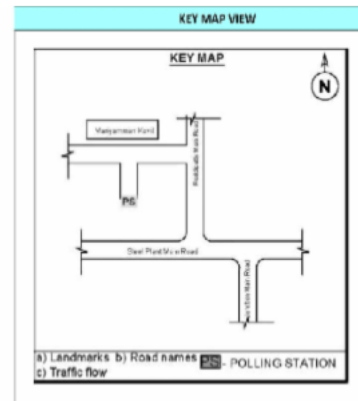

Google Map View

Polling Station Building Front View

Polling Station Front View

Cad View

Key MAP View

1 பெயர் : கௌசல்யா தந்தை பெயர் : கோவிந்தசாமி வீட்டு எண் : 1 வயது : 30 பாலினம் : பெண் Photo is available	ASP0979518	2 பெயர் : லோகேஸ்வரி கணவர் பெயர் : கண்ணன் வீட்டு எண் : 1 வயது : 29 பாலினம் : பெண் Photo is available	ASP1045210	3 பெயர் : அம்பிகா கணவர் பெயர் : சக்திவேல் வீட்டு எண் : 1/130 வயது : 26 பாலினம் : பெண் Photo is available	ASP2104727
4 பெயர் : பிரியங்கா தந்தை பெயர் : உதயகுமார் வீட்டு எண் : 1-203 வயது : 29 பாலினம் : பெண் Photo is available	ASP0979468	5 பெயர் : குமார் தந்தை பெயர் : செல்வம் வீட்டு எண் : 2-80 வயது : 41 பாலினம் : ஆண் Photo is available	ASP0285098	6 பெயர் : ராமசந்திரன் தாயின் பெயர் : பேபி வீட்டு எண் : 2-81 வயது : 37 பாலினம் : ஆண் Photo is available	ASP0175653
7 பெயர் : லதா கணவர் பெயர் : குமரவேலு வீட்டு எண் : 2-213 வயது : 39 பாலினம் : பெண் Photo is available	ASP0979708	8 பெயர் : ராணி தந்தை பெயர் : மாரிமுத்து வீட்டு எண் : 3-154 வயது : 58 பாலினம் : பெண் Photo is available	ASP0654673	9 பெயர் : சுப்பிரமணியம் தந்தை பெயர் : சர்மா வீட்டு எண் : 4 வயது : 75 பாலினம் : ஆண் Photo is available	HKR2781227
10 பெயர் : கல்யாணி கணவர் பெயர் : சுப்பிரமணியம் வீட்டு எண் : 4 வயது : 73 பாலினம் : பெண் Photo is available	HKR2781078	11 பெயர் : சிவக்குமார் தந்தை பெயர் : விஸ்வநாதன் வீட்டு எண் : 4 வயது : 59 பாலினம் : ஆண் Photo is available	ASP0801738	12 பெயர் : நிரஞ்சனா தேவி தந்தை பெயர் : சிவகுமார் வீட்டு எண் : 4 வயது : 52 பாலினம் : பெண் Photo is available	ASP0801746
13 பெயர் : ஹரிபிரசாத் தந்தை பெயர் : சுப்பிரமணியம் வீட்டு எண் : 4 வயது : 48 பாலினம் : ஆண் Photo is available	HKR2795177	14 பெயர் : கிருத்திகா கணவர் பெயர் : ஹரிபிரசாத் வீட்டு எண் : 4 வயது : 47 பாலினம் : பெண் Photo is available	HKR4771721	15 பெயர் : மாலதி கணவர் பெயர் : மணிகண்டன் வீட்டு எண் : 4-5-A வயது : 38 பாலினம் : பெண் Photo is available	ASP0027995
16 பெயர் : கோவிந்தசாமி தந்தை பெயர் : சுந்தரம் வீட்டு எண் : 4-6 வயது : 66 பாலினம் : ஆண் Photo is available	ASP0283903	17 பெயர் : அங்குராணி கணவர் பெயர் : கோவிந்தசாமி வீட்டு எண் : 4-6 வயது : 56 பாலினம் : பெண் Photo is available	ASP0283937	18 பெயர் : மணி ரா தந்தை பெயர் : ராஜா வீட்டு எண் : 4/22 ஏ வயது : 20 பாலினம் : ஆண் Photo is available	ASP2507713
19 பெயர் : சண்முகவடிவு கணவர் பெயர் : ராமகிருஷ்ணன் வீட்டு எண் : 4-35 வயது : 47 பாலினம் : பெண் Photo is available	ASP1691054	20 பெயர் : இருசாயி கணவர் பெயர் : சரவணன் வீட்டு எண் : 4/47 வயது : 42 பாலினம் : பெண் Photo is available	ASP2105021	21 பெயர் : கார்த்திக் தந்தை பெயர் : ஐயனார் வீட்டு எண் : 4-47 வயது : 31 பாலினம் : ஆண் Photo is available	ASP0690149
22 பெயர் : கோவிந்தம்மாள் கணவர் பெயர் : சாமியப்பன் வீட்டு எண் : 4-52 வயது : 61 பாலினம் : பெண் Photo is available	ASP1045277	23 பெயர் : வேலு தந்தை பெயர் : சாமியப்பன் வீட்டு எண் : 4-52 வயது : 39 பாலினம் : ஆண் Photo is available	ASP0283846	24 பெயர் : தாமரைசெல்வி கணவர் பெயர் : வேலு வீட்டு எண் : 4-52 வயது : 37 பாலினம் : பெண் Photo is available	ASP1045269
25 பெயர் : சக்தி தந்தை பெயர் : சாமியப்பன் வீட்டு எண் : 4-52 வயது : 35 பாலினம் : ஆண் Photo is available	ASP0283689	26 பெயர் : கிருஷ்ணம்மாள் கணவர் பெயர் : நடேசன் வீட்டு எண் : 4-53 வயது : 69 பாலினம் : பெண் Photo is available	ASP1691062	27 பெயர் : மகேஷ்குமார் தந்தை பெயர் : நடேசன் வீட்டு எண் : 4-53 வயது : 51 பாலினம் : ஆண் Photo is available	HKR2790566
28 பெயர் : கிருஷ்ணன் தந்தை பெயர் : செவந்தன் வீட்டு எண் : 4-53 வயது : 48 பாலினம் : ஆண் Photo is available	HKR4656153	29 பெயர் : பரமேஷ் தந்தை பெயர் : நடேசன் வீட்டு எண் : 4-53 வயது : 46 பாலினம் : ஆண் Photo is available	HKR2789303	30 பெயர் : அலமேலு கணவர் பெயர் : கிருஷ்ணன் வீட்டு எண் : 4-53 வயது : 43 பாலினம் : பெண் Photo is available	ASP0284539