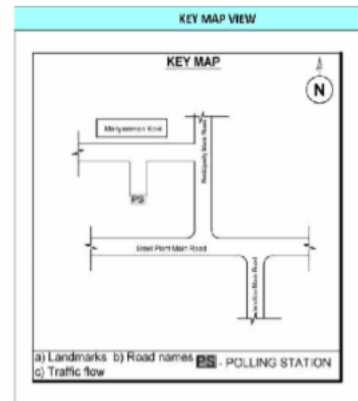

Google Map View

Polling Station Building Front View

Polling Station Front View

Cad View

Key MAP View

1 பெயர் : ஜனனி ஹரினி கணவர் பெயர்: தினேஷ்குமார் வீட்டு எண் : 3-125 வயது : 30 பாலினம் : பெண் Photo is available	ASP0802579	2 பெயர் : அப்துல்லா தந்தை பெயர்: அப்துல் ரஹ்மான் வீட்டு எண் : 4/21 வயது : 24 பாலினம் : ஆண் Photo is available	ASP2178069	3 பெயர் : அப்ரோஸ் தந்தை பெயர்: அப்துல் ரஹ்மான் வீட்டு எண் : 4/21 வயது : 22 பாலினம் : ஆண் Photo is available	ASP2414472
4 பெயர் : சதாம் உசேன் தந்தை பெயர்: அன்வர் பாஷா வீட்டு எண் : 5-10 வயது : 35 பாலினம் : ஆண் Photo is available	ASP0288662	5 பெயர் : அப்துல்பகீர் தந்தை பெயர்: சையத்அமிர் வீட்டு எண் : 5-11D வயது : 77 பாலினம் : ஆண் Photo is available	ASP0802462	6 பெயர் : மேஹ்னாஸ் மெஹ்னாஸ் தந்தை பெயர்: முஹமத் ரஃபி வீட்டு எண் : 5/11 le வயது : 23 பாலினம் : பெண் Photo is available	ASP2255800
7 பெயர் : தாரா தந்தை பெயர்: பாபு வீட்டு எண் : 5-13D வயது : 33 பாலினம் : பெண் Photo is available	ASP0691147	8 பெயர் : அஜீத் குமார் தந்தை பெயர்: அருண் சரவணராஜ் வீட்டு எண் : 5-17C வயது : 29 பாலினம் : ஆண் Photo is available	ASP0980201	9 பெயர் : அர்ச்சனா தேவி இதரர் பெயர்: அருண் சரவணா ராஜ் வீட்டு எண் : 5/17எ வயது : 25 பாலினம் : பெண் Photo is available	ASP1435650
10 பெயர் : கிஷோர் தந்தை பெயர்: செல்வநாதன் வீட்டு எண் : 5/17எ வயது : 25 பாலினம் : ஆண் Photo is available	ASP2178093	11 பெயர் : கார்த்திக் பாபு கு வெ தந்தை பெயர்: வெங்கடேஷன் வீட்டு எண் : 5/21ஏ வயது : 40 பாலினம் : ஆண் Photo is available	HKR4878294	12 பெயர் : அஹ்மட் கணவர் பெயர்: மாலிபுகான் வீட்டு எண் : 5-23 வயது : 68 பாலினம் : பெண் Photo is available	ASP0980359
13 பெயர் : தெளபிக் ச தந்தை பெயர்: சபீர்கான் வீட்டு எண் : 5/23 வயது : 21 பாலினம் : ஆண் Photo is available	ASP2515120	14 பெயர் : அனீதா கணவர் பெயர்: வினோத் வீட்டு எண் : 5/23-2 வயது : 36 பாலினம் : பெண் Photo is available	ASP2276319	15 பெயர் : ரியாஸ் அகமது தந்தை பெயர்: நசீர் வீட்டு எண் : 5/25 வயது : 24 பாலினம் : ஆண் Photo is available	ASP2040525
16 பெயர் : கவின் தந்தை பெயர்: துரை வீட்டு எண் : 5/25ஏ வயது : 23 பாலினம் : ஆண் Photo is available	ASP2106409	17 பெயர் : மக்பூலபாஷா தந்தை பெயர்: மோஹம்மத்ஷா வீட்டு எண் : 5/30 வயது : 75 பாலினம் : ஆண் Photo is available	ASP2135341	18 பெயர் : சந்திரன் தந்தை பெயர்: ராமமூர்த்தி வீட்டு எண் : 5-30 வயது : 52 பாலினம் : ஆண் Photo is available	ASP0691162
19 பெயர் : மணிகண்டன் வ க தந்தை பெயர்: கந்தசாமி வீட்டு எண் : 5/30 வயது : 50 பாலினம் : ஆண் Photo is available	ASP2551612	20 பெயர் : கவிதா கணவர் பெயர்: சந்திரன் வீட்டு எண் : 5-30 வயது : 48 பாலினம் : பெண் Photo is available	ASP0691154	21 பெயர் : சங்கீதா து கணவர் பெயர்: மணிகண்டன் வ க வீட்டு எண் : 5/30 வயது : 45 பாலினம் : பெண் Photo is available	ASP2551620
22 பெயர் : சிராஜ் மக்பூல் பாஷா தந்தை பெயர்: மக்பூல் பாஷா வீட்டு எண் : 5/30 வயது : 41 பாலினம் : ஆண் Photo is available	IYE0788166	23 பெயர் : அஸ்மா தந்தை பெயர்: அபுசாலியா வீட்டு எண் : 5/30 வயது : 32 பாலினம் : பெண் Photo is available	ULN0710970	24 பெயர் : சங்கர் தந்தை பெயர்: கோபாலகிருஷ்ணன் வீட்டு எண் : 5-30-3 வயது : 68 பாலினம் : ஆண் Photo is available	ASP0457150
25 பெயர் : சரோஜா கணவர் பெயர்: சங்கர் வீட்டு எண் : 5-30-3 வயது : 58 பாலினம் : பெண் Photo is available	ASP0457168	26 பெயர் : சாய்கனகலட்சுமி கணவர் பெயர்: சசிகுமார் வீட்டு எண் : 5-30-3a வயது : 30 பாலினம் : பெண் Photo is available	ASP1297084	27 பெயர் : ரோஹித் தந்தை பெயர்: பாலமுருகன் வீட்டு எண் : 5/30-4 வயது : 26 பாலினம் : ஆண் Photo is available	ASP1364249
# 28 பெயர் : கௌசிக் தந்தை பெயர்: பாலமுருகன் வீட்டு எண் : 5/30-4 வயது : 23 பாலினம் : ஆண் Photo is available	ASP2236453	29 பெயர் : முஹம்மத் இப்ராஹிம் தந்தை பெயர்: நாசர் வீட்டு எண் : 5/30-5 வயது : 22 பாலினம் : ஆண் Photo is available	ASP2316529	30 பெயர் : முஹம்மது அப்பாஸ் தந்தை பெயர்: நாசர் வீட்டு எண் : 5/30-5 வயது : 21 பாலினம் : ஆண் Photo is available	ASP2464592