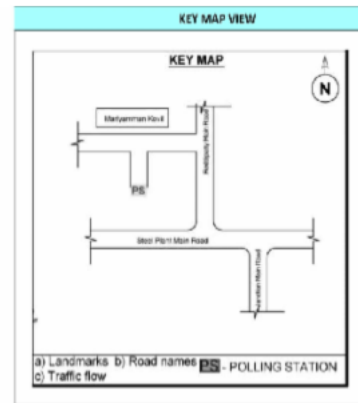

Cad View

Key MAP View