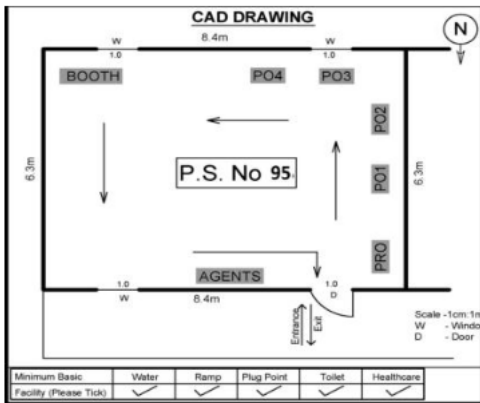

Google Map View

Polling Station Building Front View

Polling Station Front View

Cad View

Key MAP View

1 பெயர் : ராமாசந்திரன் தந்தை பெயர்: மணி வீட்டு எண் : 1/46 வயது : 33 பாலினம் : ஆண் Photo is available	ASP1415215	2 பெயர் : மாரிமுத்து தந்தை பெயர்: தங்கவேல் வீட்டு எண் : 1-173 வயது : 53 பாலினம் : ஆண் Photo is available	ASP0286856	3 பெயர் : குண்டுமல்லி கணவர் பெயர்: குமார் வீட்டு எண் : 1G28 வயது : 53 பாலினம் : பெண் Photo is available	ASP0657221
4 பெயர் : சஞ்சய் தந்தை பெயர்: கோபி வீட்டு எண் : 1-ஐ-28 வயது : 26 பாலினம் : ஆண் Photo is available	ASP1414010	5 பெயர் : மணிமைங்கை கணவர் பெயர்: மாதேஸ்வரன் வீட்டு எண் : 1G33 வயது : 32 பாலினம் : பெண் Photo is available	ASP0980458	6 பெயர் : சரவணன் தந்தை பெயர்: தர்மலிங்கம் வீட்டு எண் : 1-ஐ-41 வயது : 27 பாலினம் : ஆண் Photo is available	ASP1414309
7 பெயர் : ரமேஷ் தந்தை பெயர்: சுடர் ராஜன் வீட்டு எண் : 4/1 வயது : 56 பாலினம் : ஆண் Photo is available	ASP2040723	8 பெயர் : மல்லிகா தந்தை பெயர்: நடேசன் வீட்டு எண் : 4-1 வயது : 46 பாலினம் : பெண் Photo is available	ASP2040699	9 பெயர் : ராஜேஷ்குமார் தந்தை பெயர்: பொன்னுரங்கன் வீட்டு எண் : 4-51 வயது : 52 பாலினம் : ஆண் Photo is available	HKR2793115
10 பெயர் : மகாலட்சுமி கணவர் பெயர்: தமிழ்செல்வன் வீட்டு எண் : 4-168 வயது : 40 பாலினம் : பெண் Photo is available	ASP0803080	11 பெயர் : லாவண்யா தந்தை பெயர்: கோபால் வீட்டு எண் : 4-168 வயது : 33 பாலினம் : பெண் Photo is available	ASP0803072	12 பெயர் : சாலினி கணவர் பெயர்: பழனிசாமி வீட்டு எண் : 4/190 வயது : 31 பாலினம் : பெண் Photo is available	ASP1413343
13 பெயர் : பவிஷ் தந்தை பெயர்: ரமேஷ் வீட்டு எண் : 5/6 வயது : 26 பாலினம் : ஆண் Photo is available	ASP1414283	14 பெயர் : வசந்தி இதரர் பெயர்: பழனிசாமி வீட்டு எண் : 5/10 வயது : 58 பாலினம் : பெண் Photo is available	ASP2107688	S 15 பெயர் : மேகலா கணவர் பெயர்: அரவிந்தகுமார் வீட்டு எண் : 5/26 வயது : 35 பாலினம் : பெண் DELETED Photo is available	ASP0286724
16 பெயர் : கோகுல் தந்தை பெயர்: கௌசிகன் வீட்டு எண் : 5/90 வயது : 25 பாலினம் : ஆண் Photo is available	ASP1413152	17 பெயர் : கலையரசன் தந்தை பெயர்: குணசீலன் வீட்டு எண் : 5-127B வயது : 40 பாலினம் : ஆண் Photo is available	HKR4772588	18 பெயர் : ராமன் தந்தை பெயர்: கந்தசாமி வீட்டு எண் : 5-148 வயது : 72 பாலினம் : ஆண் Photo is available	ASP0028621
19 பெயர் : ராஜ்குமார் தந்தை பெயர்: பாலகிருஷ்ணன் வீட்டு எண் : 5/148 வயது : 53 பாலினம் : ஆண் Photo is available	ASP2430692	20 பெயர் : சாயிகிருஷ்ணன் தந்தை பெயர்: ராமன் வீட்டு எண் : 5-148 வயது : 39 பாலினம் : ஆண் Photo is available	ASP0028613	21 பெயர் : சத்யா கணவர் பெயர்: செளந்தர் வீட்டு எண் : 5/148 வயது : 35 பாலினம் : பெண் Photo is available	ASP2401925
22 பெயர் : வ செளந்தர் வடிவேலு தந்தை பெயர்: வடிவேலு வீட்டு எண் : 5-148-B வயது : 35 பாலினம் : ஆண் Photo is available	ASP0286757	23 பெயர் : மணிகண்டன் தந்தை பெயர்: பெருமாள் வீட்டு எண் : 5-148-K வயது : 34 பாலினம் : ஆண் Photo is available	ASP0286708	24 பெயர் : கலாநிதி கணவர் பெயர்: சுரேஷ் வீட்டு எண் : 5-218 வயது : 46 பாலினம் : பெண் Photo is available	HKR4952065
25 பெயர் : சுரேஷ் தந்தை பெயர்: சுப்பரமணி வீட்டு எண் : 5-218-2 வயது : 50 பாலினம் : ஆண் Photo is available	ASP0980508	26 பெயர் : செளந்தர்யா தந்தை பெயர்: விவேகானந்தசாமி வீட்டு எண் : 5-224-1 வயது : 30 பாலினம் : பெண் Photo is available	ASP0802983	27 பெயர் : மணிலேல் தந்தை பெயர்: கேசவன் வீட்டு எண் : 5-234-2 வயது : 32 பாலினம் : ஆண் Photo is available	ASP0980433
28 பெயர் : ஹரிணி தந்தை பெயர்: கேசவன் வீட்டு எண் : 5/234-2 வயது : 25 பாலினம் : பெண் Photo is available	ASP1364397	29 பெயர் : ஸ்ரீநிவாசன் தந்தை பெயர்: காசி வீட்டு எண் : 5/234-3 வயது : 49 பாலினம் : ஆண் Photo is available	ASP2040707	30 பெயர் : நதியா கணவர் பெயர்: ஸ்ரீநிவாசன் வீட்டு எண் : 5/234-3 வயது : 39 பாலினம் : பெண் Photo is available	ASP2040715