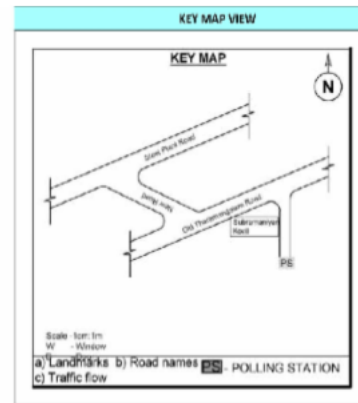

வாக்காளர் பதிவு அலுவலரின்
கையொப்பம்

Nazri Naksha

Google Map View

Polling Station Building Front View

Polling Station Front View

Cad View

Key MAP View

| | | | | | |
|--|------------|--|------------|--|------------|
| 1 பெயர் : கவியரசன் தந்தை பெயர்: சுப்ரமணி வீட்டு எண் : 1 வயது : 31 பாலினம் : ஆண் Photo is available | ASP1046010 | 2 பெயர் : அமுதா கணவர் பெயர்: பாண்டியன் வீட்டு எண் : 1-74-41-2 வயது : 32 பாலினம் : பெண் Photo is available | AWP0764134 | 3 பெயர் : சந்திரகலா வெ கணவர் பெயர்: வெங்கடாசலம் வீட்டு எண் : 1/97 வயது : 28 பாலினம் : பெண் Photo is available | ASP2098952 |
| 4 பெயர் : கௌதம் தந்தை பெயர்: வெங்கடாசலம் வீட்டு எண் : 1/97 வயது : 26 பாலினம் : ஆண் Photo is available | ASP2040806 | 5 பெயர் : ரோஹித் தங்கராஜ் தந்தை பெயர்: தங்கராஜ் வீட்டு எண் : 3/15 வயது : 24 பாலினம் : ஆண் Photo is available | ASP2283588 | 6 பெயர் : பிரத்யுஷ் த தந்தை பெயர்: தங்கராஜ் செ வீட்டு எண் : 3/15 வயது : 19 பாலினம் : ஆண் Photo is available | ASP2546737 |
| 7 பெயர் : ராஜன் தந்தை பெயர்: பெருமாள் வீட்டு எண் : 3-21A வயது : 34 பாலினம் : ஆண் Photo is available | ASP0289413 | 8 பெயர் : சசிகலா கணவர் பெயர்: ஆனந்தமூர்த்தி வீட்டு எண் : 3-22 வயது : 44 பாலினம் : பெண் Photo is available | ASP1045996 | 9 பெயர் : பொன்னம்மாள் கணவர் பெயர்: வேலுசாமி வீட்டு எண் : 3-22 வயது : 36 பாலினம் : பெண் Photo is available | ASP0901967 |
| 10 பெயர் : கிரிதரன் தந்தை பெயர்: ஆனந்தமூர்த்தி வீட்டு எண் : 3/22 வயது : 22 பாலினம் : ஆண் Photo is available | ASP2440956 | 11 பெயர் : ஹரிஹரன் ஆ தந்தை பெயர்: ஆனந்தமூர்த்தி ரா வீட்டு எண் : 3/22 வயது : 19 பாலினம் : ஆண் Photo is available | ASP2555035 | 12 பெயர் : விஜயகுமார் தந்தை பெயர்: சுப்ரமணி வீட்டு எண் : 3-23B வயது : 29 பாலினம் : ஆண் Photo is available | ASP1045921 |
| 13 பெயர் : ராஜா தந்தை பெயர்: செல்வம் வீட்டு எண் : 3-26 வயது : 38 பாலினம் : ஆண் Photo is available | ASP0289637 | 14 பெயர் : ரமேஷ் தந்தை பெயர்: சரவணன் வீட்டு எண் : 3-26 வயது : 37 பாலினம் : ஆண் Photo is available | ASP0029850 | 15 பெயர் : சங்கீதா கணவர் பெயர்: ரமேஷ் வீட்டு எண் : 3/26 வயது : 32 பாலினம் : பெண் Photo is available | ASP1265446 |
| 16 பெயர் : வினோத்குமார் தந்தை பெயர்: சரவணன் வீட்டு எண் : 3-26 வயது : 32 பாலினம் : ஆண் Photo is available | ASP0803205 | 17 பெயர் : மாலதி கணவர் பெயர்: வினோத்குமார் வீட்டு எண் : 3/26 வயது : 27 பாலினம் : பெண் Photo is available | ASP2369783 | 18 பெயர் : கோவிந்தசாமி தந்தை பெயர்: பெருமாள் வீட்டு எண் : 3/27 வயது : 65 பாலினம் : ஆண் Photo is available | ASP2278828 |
| 19 பெயர் : ஸ்யாமளா கௌரி கணவர் பெயர்: ஷியாம் சுந்தர் வீட்டு எண் : 3-27 வயது : 41 பாலினம் : பெண் Photo is available | ASP2177236 | 20 பெயர் : இந்து தந்தை பெயர்: பெரியசாமி வீட்டு எண் : 3-29G வயது : 30 பாலினம் : பெண் Photo is available | ASP1045962 | 21 பெயர் : சசிகுமார் தந்தை பெயர்: பழனிசாமி வீட்டு எண் : 3-32A வயது : 29 பாலினம் : ஆண் Photo is available | ASP0980615 |
| 22 பெயர் : சரண்யா தந்தை பெயர்: கணபதி வீட்டு எண் : 3-36 வயது : 31 பாலினம் : பெண் Photo is available | ASP0803163 | 23 பெயர் : விக்னேஷ் தந்தை பெயர்: ரவி வீட்டு எண் : 3/39பீ வயது : 23 பாலினம் : ஆண் Photo is available | ASP2177368 | 24 பெயர் : கவிதா வி விக்னேஷ் ர கணவர் பெயர்: விக்னேஷ் விக்னேஷ் ர வீட்டு எண் : 3/39 பி வயது : 21 பாலினம் : பெண் Photo is available | ASP2396331 |
| 25 பெயர் : ராஜா தந்தை பெயர்: சண்முகம் வீட்டு எண் : 3/40 வயது : 37 பாலினம் : ஆண் Photo is available | ASP1414358 | 26 பெயர் : மீனாட்சி தந்தை பெயர்: நீலமேகம் வீட்டு எண் : 3-44 வயது : 38 பாலினம் : பெண் Photo is available | ASP0289512 | 27 பெயர் : சக்திவேல் தந்தை பெயர்: நீலமேகம் வீட்டு எண் : 3-44 வயது : 38 பாலினம் : ஆண் Photo is available | ASP0289520 |
| 28 பெயர் : குலமதி ரவி கணவர் பெயர்: சக்திவேல் வீட்டு எண் : 3/44-ஏ வயது : 31 பாலினம் : பெண் Photo is available | ASP2372274 | 29 பெயர் : தினேஷ்குமார் ஆ தந்தை பெயர்: ஆனந்தன் வீட்டு எண் : 3-45 வயது : 25 பாலினம் : ஆண் Photo is available | ASP2277085 | 30 பெயர் : தேவராஜ் தந்தை பெயர்: ஆனந்தன் வீட்டு எண் : 3-45 வயது : 22 பாலினம் : ஆண் Photo is available | ASP2277093 |