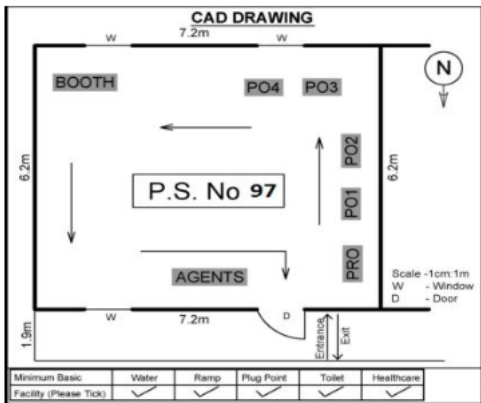

Google Map View

Polling Station Building Front View

Polling Station Front View

Cad View

Key MAP View

1 பெயர் : ராஜ்ஆனந்த் தந்தை பெயர்: ராஜ்குமார் வீட்டு எண் : 1 வயது : 40 பாலினம் : ஆண்	HKR2794766 Photo is available	2 பெயர் : வனிதா தந்தை பெயர்: கிருஷ்ணமூர்த்தி வீட்டு எண் : 1 வயது : 28 பாலினம் : பெண்	ASP1106814 Photo is available	3 பெயர் : காளியப்பன் கருமலை தந்தை பெயர்: கருமலை வீட்டு எண் : 1/4-179 வயது : 66 பாலினம் : ஆண்	ASP2545952 Photo is available
4 பெயர் : பார்வதி கணவர் பெயர்: கலியப்பன் வீட்டு எண் : 1-4-179 வயது : 46 பாலினம் : பெண்	ASP2178416 Photo is available	5 பெயர் : நாகராஜ் தந்தை பெயர்: ராஜா வீட்டு எண் : 1-61 வயது : 37 பாலினம் : ஆண்	ASP0286278 Photo is available	6 பெயர் : கிருஷ்ணமூர்த்தி தந்தை பெயர்: ஐயம்பெருமாள் வீட்டு எண் : 1-97 வயது : 55 பாலினம் : ஆண்	HKR4951836 Photo is available
7 பெயர் : மணிமேகலை கணவர் பெயர்: கிருஷ்ணமூர்த்தி வீட்டு எண் : 1-97 வயது : 45 பாலினம் : பெண்	HKR4951844 Photo is available	8 பெயர் : தனேஷ் தந்தை பெயர்: கிருஷ்ணமூர்த்தி வீட்டு எண் : 1/97 வயது : 26 பாலினம் : ஆண்	ASP1369081 Photo is available	9 பெயர் : மனோ தந்தை பெயர்: குமார் வீட்டு எண் : 1-130 வயது : 34 பாலினம் : ஆண்	ASP0418962 Photo is available
S2 10 பெயர் : நிர்மலா தந்தை பெயர்: குமார் வீட்டு எண் : 1-130A வயது : 30 பாலினம் : பெண்	ASP0801845 Photo is available	11 பெயர் : ரத்தினவேல் தந்தை பெயர்: மாரப்பன் வீட்டு எண் : 1-199 வயது : 61 பாலினம் : ஆண்	ASP0655449 Photo is available	12 பெயர் : அன்புமணி தந்தை பெயர்: வடிவேல் வீட்டு எண் : 2-19 வயது : 34 பாலினம் : ஆண்	ASP0285775 Photo is available
13 பெயர் : ரவிசந்திரன் தந்தை பெயர்: வடிவேல் வீட்டு எண் : 2/19 வயது : 30 பாலினம் : ஆண்	ASP1335850 Photo is available	14 பெயர் : ஜெயகுமார் தந்தை பெயர்: வடிவேல் வீட்டு எண் : 2/19 வயது : 27 பாலினம் : ஆண்	ASP2206852 Photo is available	15 பெயர் : சண்முகம் தந்தை பெயர்: பழனிப்பன் வீட்டு எண் : 2-30 வயது : 53 பாலினம் : ஆண்	ASP0801910 Photo is available
16 பெயர் : பவித்ரா பழனிசாமி பழனிசாமி தந்தை பெயர்: பழனிசாமி வீட்டு எண் : 2/204 சின்ன மோட்டீர் வயது : 24 பாலினம் : பெண்	ASP2040277 Photo is available	17 பெயர் : பிரேமா கணவர் பெயர்: தனபால் வீட்டு எண் : 4-11 வயது : 37 பாலினம் : பெண்	ASP0286468 Photo is available	18 பெயர் : கோகிலா தந்தை பெயர்: கோவிந்தராஜ் வீட்டு எண் : 4/19-1 வயது : 26 பாலினம் : பெண்	ASP1414242 Photo is available
19 பெயர் : கோபி தந்தை பெயர்: ராஜா வீட்டு எண் : 4-22-1B வயது : 37 பாலினம் : ஆண்	ASP0655472 Photo is available	20 பெயர் : ஜெயந்தி கணவர் பெயர்: கோபி வீட்டு எண் : 4-22-1B வயது : 35 பாலினம் : பெண்	ASP0655456 Photo is available	21 பெயர் : மணிவண்ணன் தந்தை பெயர்: கோவிந்தராஜ் வீட்டு எண் : 4-22-1B வயது : 32 பாலினம் : ஆண்	ASP0655464 Photo is available
22 பெயர் : கமலா கணவர் பெயர்: சேட்டு வீட்டு எண் : 4-22-B வயது : 56 பாலினம் : பெண்	ASP0802199 Photo is available	23 பெயர் : சேட்டு தந்தை பெயர்: சின்னப்பன் வீட்டு எண் : 4-22-B வயது : 48 பாலினம் : ஆண்	ASP0802181 Photo is available	24 பெயர் : சினேகா தந்தை பெயர்: ஆறுமுகம் வீட்டு எண் : 4/26 வயது : 22 பாலினம் : பெண்	ASP2314706 Photo is available
25 பெயர் : ஆறுமுகம் தந்தை பெயர்: ஆண்டிகவுண்டர் வீட்டு எண் : 4/26/3 வயது : 48 பாலினம் : ஆண்	HKR2789873 Photo is available	26 பெயர் : அருண்குமார் தந்தை பெயர்: கோவிந்தன் வீட்டு எண் : 4-35 வயது : 34 பாலினம் : ஆண்	ASP0286492 Photo is available	27 பெயர் : பிரியங்கா கணவர் பெயர்: அருண்குமார் வீட்டு எண் : 4/35 வயது : 26 பாலினம் : பெண்	ASP2078806 Photo is available
28 பெயர் : தனுஷ்குமார் தந்தை பெயர்: குமரேசன் வீட்டு எண் : 4/70/1 வயது : 23 பாலினம் : ஆண்	ASP2330033 Photo is available	29 பெயர் : சுந்தர்ராஜன் ஏழுமலை தந்தை பெயர்: ஏழுமலை வீட்டு எண் : 4/131-1 வயது : 61 பாலினம் : ஆண்	ASP1694181 Photo is available	30 பெயர் : ராஜேஷ் தந்தை பெயர்: சுந்தர்ராஜன் வீட்டு எண் : 4/131-1 வயது : 32 பாலினம் : ஆண்	ASP0655779 Photo is available