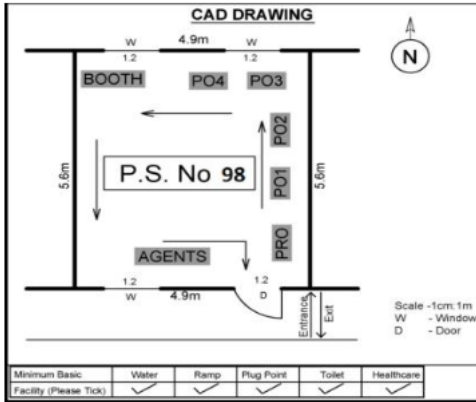

Google Map View

Polling Station Building Front View

Polling Station Front View

Cad View

Key MAP View

1 பெயர் : திவ்யா தந்தை பெயர்: மாணிக்கவாசகம் வீட்டு எண் : 1 வயது : 33 பாலினம் : பெண் Photo is available	ASP1265339	2 பெயர் : சுகதி சண்முகம் தந்தை பெயர்: பொன்னுசாமி வீட்டு எண் : 1/4 வயது : 44 பாலினம் : பெண் Photo is available	ASP2458297	3 பெயர் : ராம்குமார் தந்தை பெயர்: சேகர் வீட்டு எண் : 1-23 வயது : 32 பாலினம் : ஆண் Photo is available	ASP0692400
4 பெயர் : இலக்கியா தந்தை பெயர்: முனுசாமி வீட்டு எண் : 1/90 வயது : 27 பாலினம் : பெண் Photo is available	ASP2176766	5 பெயர் : இதயா தாயின் பெயர்: சரஸ்வதி வீட்டு எண் : 1-90 வயது : 25 பாலினம் : பெண் Photo is available	ASP2176865	6 பெயர் : சஞ்சய் அகஸ்டஸ் தந்தை பெயர்: லியாகத் அலி வீட்டு எண் : 1/132 வயது : 22 பாலினம் : ஆண் Photo is available	ASP2255875
7 பெயர் : லட்சுமணன் தந்தை பெயர்: ராஜா வீட்டு எண் : 1/369 வயது : 20 பாலினம் : ஆண் Photo is available	ASP2448553	8 பெயர் : சுகன்யா ம கணவர் பெயர்: மணிகண்டன் வீட்டு எண் : 2/1 வயது : 34 பாலினம் : பெண் Photo is available	ASP2337475	9 பெயர் : நந்தகுமார் தந்தை பெயர்: குமார் வீட்டு எண் : 2/2 வயது : 26 பாலினம் : ஆண் Photo is available	ASP2194959
10 பெயர் : குமார் தந்தை பெயர்: கோவிந்தன் வீட்டு எண் : 2-4 வயது : 54 பாலினம் : ஆண் Photo is available	ASP0290650	11 பெயர் : சுகதி கணவர் பெயர்: குமார் வீட்டு எண் : 2-4 வயது : 46 பாலினம் : பெண் Photo is available	ASP0290635	12 பெயர் : ராகுல் கு தந்தை பெயர்: குமார் வீட்டு எண் : 2/4 வயது : 22 பாலினம் : ஆண் Photo is available	ASP2301208
13 பெயர் : சாகின் கணவர் பெயர்: சர்தார்பாஷா வீட்டு எண் : 2-60 வயது : 32 பாலினம் : பெண் Photo is available	ASP0803510	14 பெயர் : அனிஷா தந்தை பெயர்: முஹம்மத் அலி முஹம்மத் அலி வீட்டு எண் : 2/220 வயது : 23 பாலினம் : பெண் Photo is available	ASP2176550	15 பெயர் : கமலேஷ்வரன் தந்தை பெயர்: சம்பத் குமார் வீட்டு எண் : 2-224 வயது : 30 பாலினம் : ஆண் Photo is available	ASP0803320
16 பெயர் : மதிவாணன் தந்தை பெயர்: அரவன் வீட்டு எண் : 2-338 வயது : 34 பாலினம் : ஆண் Photo is available	ASP0290981	17 பெயர் : தங்கராஜ் தந்தை பெயர்: பிரமநாயகம் வீட்டு எண் : 3 வயது : 71 பாலினம் : ஆண் Photo is available	ASP1046291	18 பெயர் : கனகவள்ளி கணவர் பெயர்: பாலகிருஷ்ணன் வீட்டு எண் : 3 வயது : 47 பாலினம் : பெண் Photo is available	ASP1165463
19 பெயர் : பர்க்கத்திஷா கணவர் பெயர்: யார்ப்ஜான் வீட்டு எண் : 3 வயது : 29 பாலினம் : பெண் Photo is available	ASP1046325	20 பெயர் : சத்யா கணவர் பெயர்: மணிகண்டன் வீட்டு எண் : 3-3 வயது : 34 பாலினம் : பெண் Photo is available	ASP0980631	21 பெயர் : பைரோஸ் தந்தை பெயர்: அபிப்பாஷா வீட்டு எண் : 3-11 வயது : 47 பாலினம் : ஆண் Photo is available	ASP0111054
22 பெயர் : ஸ்ரீதர் தந்தை பெயர்: சோமசுந்தரம் வீட்டு எண் : 3-11-A வயது : 50 பாலினம் : ஆண் Photo is available	HKR4952214	23 பெயர் : ஜனனி தந்தை பெயர்: சதீஷ் சந்திரன் வீட்டு எண் : 3-11-A வயது : 42 பாலினம் : பெண் Photo is available	HKR4952222	24 பெயர் : பெ அய்யப்பன் இதரர் பெயர்: ருக்மணி வீட்டு எண் : 3/64 வயது : 58 பாலினம் : ஆண் Photo is available	ASP2204915
25 பெயர் : தமிழ் செல்வி கணவர் பெயர்: ஜய்யப்பன் வீட்டு எண் : 3/64 வயது : 51 பாலினம் : பெண் Photo is available	ASP2204824	26 பெயர் : தினேஷ் ஆஃ இதரர் பெயர்: ருக்மணி வீட்டு எண் : 3/64 வயது : 29 பாலினம் : ஆண் Photo is available	ASP2204923	27 பெயர் : திவ்யா தந்தை பெயர்: ஜய்யப்பன் வீட்டு எண் : 3/64 வயது : 26 பாலினம் : பெண் Photo is available	ASP2204808
28 பெயர் : தேவி தந்தை பெயர்: மாணிக்கம் வீட்டு எண் : 3/76 வயது : 24 பாலினம் : பெண் Photo is available	ASP2427029	29 பெயர் : மாரிமுத்து தந்தை பெயர்: ரத்தினம் வீட்டு எண் : 3-83-3 வயது : 61 பாலினம் : ஆண் Photo is available	ASP0030494	30 பெயர் : ரத்தினம் தந்தை பெயர்: மாரிமுத்து வீட்டு எண் : 3-83-3 வயது : 47 பாலினம் : ஆண் Photo is available	ASP0030502