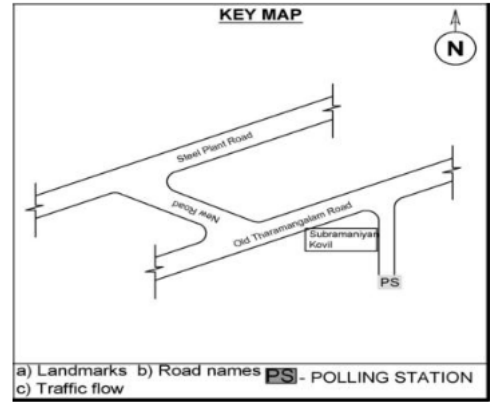

Cad View

Key MAP View