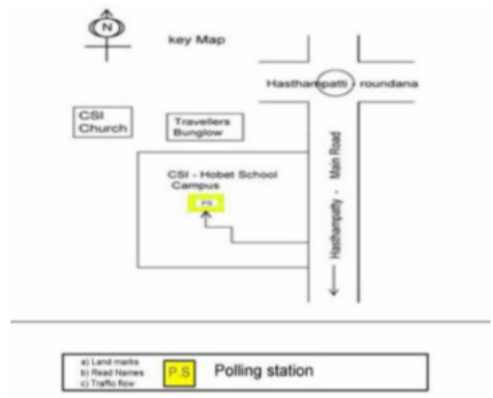

Google Map View

Polling Station Building Front View

Polling Station Front View

Cad View

Key MAP View

சட்டமன்றத் தொகுதியின் எண் மற்றும் பெயர் : 89-சேலம் (வடக்கு)
பிரிவு எண் மற்றும் பெயர் 1-சேலம் (மா), கோ.13,மத்தியசிறைச்சாலைபின்புறம்