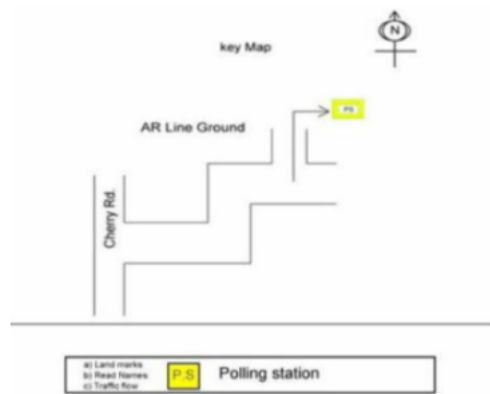

Key MAP View