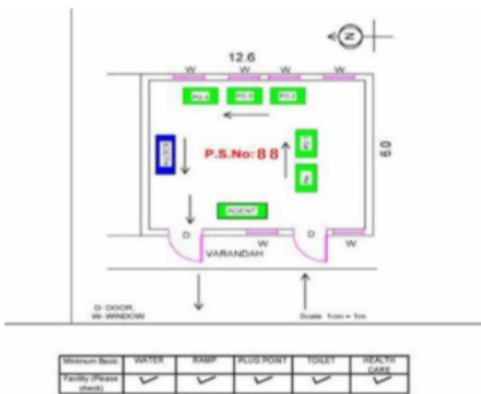

Google Map View

Polling Station Building Front View

Polling Station Front View

Cad View

Key MAP View

சட்டமன்றத் தொகுதியின் எண் மற்றும் பெயர் : 89-சேலம் (வடக்கு)
பிரிவு எண் மற்றும் பெயர் 1-சேலம் (மா), கோ.14,குமாரசாமிபட்டிமேற்குதெரு3