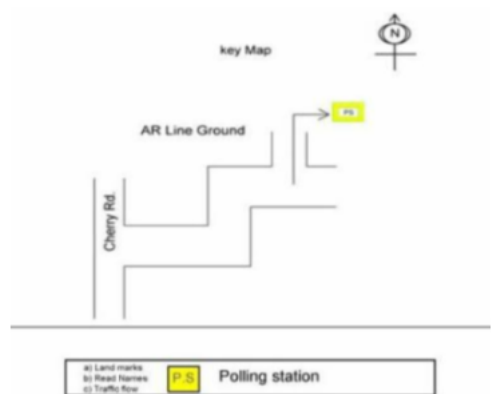

Google Map View

Polling Station Building Front View

Polling Station Front View

Cad View

Key MAP View

சட்டமன்றத் தொகுதியின் எண் மற்றும் பெயர் : 89-சேலம் (வடக்கு)
பிரிவு எண் மற்றும் பெயர் 1-சேலம் (மா), கோ.14,குமாரசாமிபட்டிமேற்குதெரு3