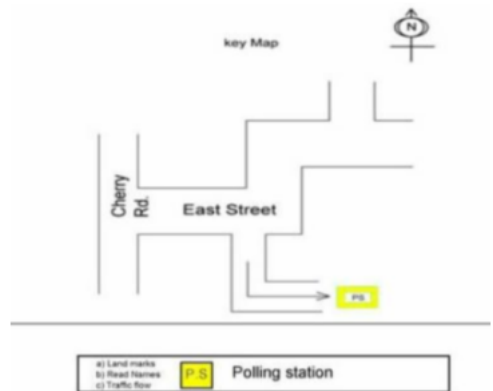

Google Map View

Polling Station Building Front View

Polling Station Front View

Cad View

Key MAP View

1 பெயர் : முரளிதரன் தந்தை பெயர்: ராமநாதன் வீட்டு எண் : 00 வயது : 65 பாலினம் : ஆண் Photo is available	AWP1734219	2 பெயர் : ஜமுனா தேவி கணவர் பெயர்: ராஜாமணி வீட்டு எண் : 1 வயது : 69 பாலினம் : பெண் Photo is available	AWP0335026	3 பெயர் : சிவபிரகாஷ் தந்தை பெயர்: சிவசுப்பரமணியன் வீட்டு எண் : 1 வயது : 59 பாலினம் : ஆண் Photo is available	LVY1290600
4 பெயர் : அமுதா தந்தை பெயர்: பொன்னுசாமி வீட்டு எண் : 1 வயது : 55 பாலினம் : பெண் Photo is available	AWP1732528	5 பெயர் : பாலாஜி தந்தை பெயர்: ராஜாமணி வீட்டு எண் : 1 வயது : 49 பாலினம் : ஆண் Photo is available	AWP0335018	6 பெயர் : கிருபாசங்கரி தந்தை பெயர்: ராஜசேகரன் வீட்டு எண் : 1 வயது : 42 பாலினம் : பெண் Photo is available	AWP0335000
7 பெயர் : மகேஷ் பூபதி தந்தை பெயர்: சிவபிரகாஷ் வீட்டு எண் : 1/1 வயது : 25 பாலினம் : ஆண் Photo is available	AWP2442309	8 பெயர் : கார்த்திக் தந்தை பெயர்: கிருஷ்ணன் வீட்டு எண் : 2 வயது : 36 பாலினம் : ஆண் Photo is available	AWP0035279	9 பெயர் : ஜெய் கணேஷ் தந்தை பெயர்: சேகர் வீட்டு எண் : 02 வயது : 25 பாலினம் : ஆண் Photo is available	AWP1578889
10 பெயர் : நாகராஜன் தந்தை பெயர்: பழனி வீட்டு எண் : 2-1 வயது : 61 பாலினம் : ஆண் Photo is available	LVY2922474	11 பெயர் : ராஜலட்சுமி கணவர் பெயர்: நாகராஜன் வீட்டு எண் : 2-1 வயது : 59 பாலினம் : பெண் Photo is available	LVY2916963	12 பெயர் : கஸ்தூரிபிரியா தந்தை பெயர்: நாகராஜன் வீட்டு எண் : 2-1 வயது : 41 பாலினம் : பெண் Photo is available	LVY2916922
13 பெயர் : ஆனந்தன் தந்தை பெயர்: நாகராஜன் வீட்டு எண் : 2-1 வயது : 39 பாலினம் : ஆண் Photo is available	LVY2916989	14 பெயர் : கோவிந்தராஜ் தந்தை பெயர்: சின்னு வீட்டு எண் : 2-2B வயது : 61 பாலினம் : ஆண் Photo is available	LVY4240982	15 பெயர் : சியாமளா கணவர் பெயர்: கோவிந்தராஜ் வீட்டு எண் : 2-2B வயது : 56 பாலினம் : பெண் Photo is available	LVY4329819
16 பெயர் : தனலக்ஷ்மி தந்தை பெயர்: கோவிந்தராஜ் வீட்டு எண் : 2/2A வயது : 24 பாலினம் : பெண் Photo is available	AWP2255651	17 பெயர் : விஜயலட்சுமி கணவர் பெயர்: முருகன் வீட்டு எண் : 3/1 வயது : 35 பாலினம் : பெண் Photo is available	AWP2442275	18 பெயர் : அர்ச்சனகோயல் கணவர் பெயர்: சுரேந்திரகோயல் வீட்டு எண் : 3-b வயது : 51 பாலினம் : பெண் Photo is available	AWP0817262
# 19 பெயர் : அபிநயா ராமதுரை தந்தை பெயர்: ராமதுரை வீட்டு எண் : 4/27 வயது : 38 பாலினம் : பெண் Photo is available	AWP0198457	# 20 பெயர் : அக்ஷயா ராமதுரை தந்தை பெயர்: ராமதுரை வீட்டு எண் : 4/27 வயது : 35 பாலினம் : பெண் Photo is available	AWP0198465	21 பெயர் : சரண்யா. வி கணவர் பெயர்: வடிவேல் வீட்டு எண் : 4-ஏ வயது : 34 பாலினம் : பெண் Photo is available	AWP2485282
22 பெயர் : வாசுதேவன் தந்தை பெயர்: ராமசந்திரன் வீட்டு எண் : 7 வயது : 64 பாலினம் : ஆண் Photo is available	AWP1176403	23 பெயர் : விஜயகுமாரி கணவர் பெயர்: வாசுதேவன் வீட்டு எண் : 7/2 வயது : 56 பாலினம் : பெண் Photo is available	AWP2409266	24 பெயர் : அசோக்குமார் ஜெயபால் தந்தை பெயர்: ஜெயபால் வீட்டு எண் : 7/2 வயது : 52 பாலினம் : ஆண் Photo is available	AWP2528982
# 25 பெயர் : சரண்யா வா தந்தை பெயர்: வாசுதேவன் வீட்டு எண் : 7 2 வயது : 23 பாலினம் : பெண் Photo is available	AWP2399475	26 பெயர் : ஹெலர்ஷினி தந்தை பெயர்: அசோக்குமார் வீட்டு எண் : 7/2 வயது : 22 பாலினம் : பெண் Photo is available	AWP2457745	27 பெயர் : ரம்யாநீதேவி தந்தை பெயர்: ராஜா வீட்டு எண் : 8 வயது : 31 பாலினம் : பெண் Photo is available	AWP0816975
28 பெயர் : சாதனா தந்தை பெயர்: ராமக்கிருஷ்ணன் வீட்டு எண் : 8 வயது : 24 பாலினம் : பெண் Photo is available	AWP2255925	29 பெயர் : விஷ்ணு அண்ணமலை தந்தை பெயர்: மகேந்திரன் வீட்டு எண் : 8-b வயது : 31 பாலினம் : ஆண் Photo is available	AWP2205219	30 பெயர் : கமலா கணவர் பெயர்: பழனி வீட்டு எண் : 9 வயது : 86 பாலினம் : பெண் Photo is available	LVY2916971