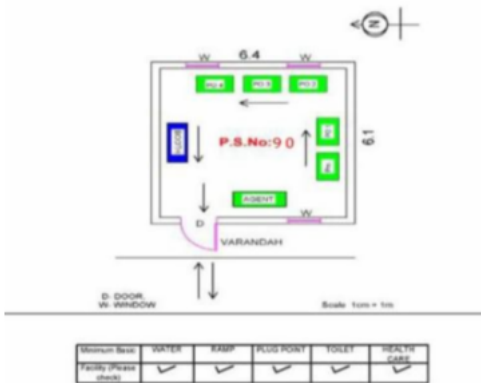

Google Map View

Polling Station Building Front View

Polling Station Front View

Cad View

Key MAP View

1 பெயர் : முரளிதரன் தந்தை பெயர்: ராமநாதன் வீட்டு எண் : 00 வயது : 65 பாலினம் : ஆண் Photo is available	AWP1734219	2 பெயர் : ஜமுனா தேவி கணவர் பெயர்: ராஜாமணி வீட்டு எண் : 1 வயது : 69 பாலினம் : பெண் Photo is available	AWP0335026	3 பெயர் : சிவபிரகாஷ் தந்தை பெயர்: சிவசுப்பரமணியன் வீட்டு எண் : 1 வயது : 59 பாலினம் : ஆண் Photo is available	LVY1290600
4 பெயர் : அமுதா தந்தை பெயர்: பொன்னுசாமி வீட்டு எண் : 1 வயது : 55 பாலினம் : பெண் Photo is available	AWP1732528	5 பெயர் : பாலாஜி தந்தை பெயர்: ராஜாமணி வீட்டு எண் : 1 வயது : 49 பாலினம் : ஆண் Photo is available	AWP0335018	6 பெயர் : கிருபாசங்கரி தந்தை பெயர்: ராஜசேகரன் வீட்டு எண் : 1 வயது : 42 பாலினம் : பெண் Photo is available	AWP0335000
7 பெயர் : மகேஷ் பூபதி தந்தை பெயர்: சிவபிரகாஷ் வீட்டு எண் : 1/1 வயது : 25 பாலினம் : ஆண் Photo is available	AWP2442309	8 பெயர் : கார்த்திக் தந்தை பெயர்: கிருஷ்ணன் வீட்டு எண் : 2 வயது : 36 பாலினம் : ஆண் Photo is available	AWP0035279	9 பெயர் : ஜெய் கணேஷ் தந்தை பெயர்: சேகர் வீட்டு எண் : 02 வயது : 25 பாலினம் : ஆண் Photo is available	AWP1578889
10 பெயர் : நாகராஜன் தந்தை பெயர்: பழனி வீட்டு எண் : 2-1 வயது : 61 பாலினம் : ஆண் Photo is available	LVY2922474	11 பெயர் : ராஜலட்சுமி கணவர் பெயர்: நாகராஜன் வீட்டு எண் : 2-1 வயது : 59 பாலினம் : பெண் Photo is available	LVY2916963	12 பெயர் : கஸ்தூரிபிரியா தந்தை பெயர்: நாகராஜன் வீட்டு எண் : 2-1 வயது : 41 பாலினம் : பெண் Photo is available	LVY2916922
13 பெயர் : ஆனந்தன் தந்தை பெயர்: நாகராஜன் வீட்டு எண் : 2-1 வயது : 39 பாலினம் : ஆண் Photo is available	LVY2916989	14 பெயர் : கோவிந்தராஜ் தந்தை பெயர்: சின்னு வீட்டு எண் : 2-2B வயது : 61 பாலினம் : ஆண் Photo is available	LVY4240982	15 பெயர் : சியாமளா கணவர் பெயர்: கோவிந்தராஜ் வீட்டு எண் : 2-2B வயது : 56 பாலினம் : பெண் Photo is available	LVY4329819
16 பெயர் : தனலக்ஷ்மி தந்தை பெயர்: கோவிந்தராஜ் வீட்டு எண் : 2/2A வயது : 24 பாலினம் : பெண் Photo is available	AWP2255651	17 பெயர் : விஜயலட்சுமி கணவர் பெயர்: முருகன் வீட்டு எண் : 3/1 வயது : 35 பாலினம் : பெண் Photo is available	AWP2442275	18 பெயர் : அர்ச்சனகோயல் கணவர் பெயர்: சுரேந்திரகோயல் வீட்டு எண் : 3-b வயது : 51 பாலினம் : பெண் Photo is available	AWP0817262
# 19 பெயர் : அபிநயா ராமதுரை தந்தை பெயர்: ராமதுரை வீட்டு எண் : 4/27 வயது : 38 பாலினம் : பெண் Photo is available	AWP0198457	# 20 பெயர் : அக்ஷயா ராமதுரை தந்தை பெயர்: ராமதுரை வீட்டு எண் : 4/27 வயது : 35 பாலினம் : பெண் Photo is available	AWP0198465	21 பெயர் : சரண்யா. வி கணவர் பெயர்: வடிவேல் வீட்டு எண் : 4-ஏ வயது : 34 பாலினம் : பெண் Photo is available	AWP2485282
22 பெயர் : வாசுதேவன் தந்தை பெயர்: ராமசந்திரன் வீட்டு எண் : 7 வயது : 64 பாலினம் : ஆண் Photo is available	AWP1176403	23 பெயர் : விஜயகுமாரி கணவர் பெயர்: வாசுதேவன் வீட்டு எண் : 7/2 வயது : 56 பாலினம் : பெண் Photo is available	AWP2409266	24 பெயர் : அசோக்குமார் ஜெயபால் தந்தை பெயர்: ஜெயபால் வீட்டு எண் : 7/2 வயது : 52 பாலினம் : ஆண் Photo is available	AWP2528982
# 25 பெயர் : சரண்யா வா தந்தை பெயர்: வாசுதேவன் வீட்டு எண் : 7 2 வயது : 23 பாலினம் : பெண் Photo is available	AWP2399475	26 பெயர் : ஹெலர்ஷினி தந்தை பெயர்: அசோக்குமார் வீட்டு எண் : 7/2 வயது : 22 பாலினம் : பெண் Photo is available	AWP2457745	27 பெயர் : ரம்யாநீதேவி தந்தை பெயர்: ராஜா வீட்டு எண் : 8 வயது : 31 பாலினம் : பெண் Photo is available	AWP0816975
28 பெயர் : சாதனா தந்தை பெயர்: ராமக்கிருஷ்ணன் வீட்டு எண் : 8 வயது : 24 பாலினம் : பெண் Photo is available	AWP2255925	29 பெயர் : விஷ்ணு அண்ணமலை தந்தை பெயர்: மகேந்திரன் வீட்டு எண் : 8-b வயது : 31 பாலினம் : ஆண் Photo is available	AWP2205219	30 பெயர் : கமலா கணவர் பெயர்: பழனி வீட்டு எண் : 9 வயது : 86 பாலினம் : பெண் Photo is available	LVY2916971