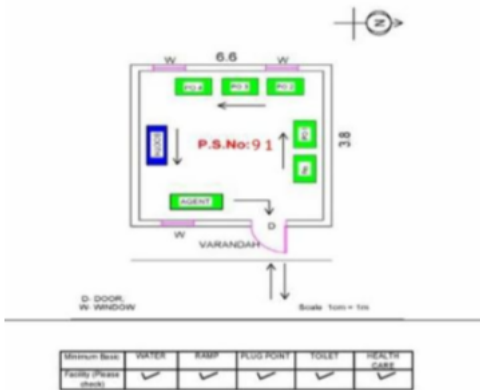

Google Map View

Polling Station Building Front View

Polling Station Front View

Cad View

Key MAP View

சட்டமன்றத் தொகுதியின் எண் மற்றும் பெயர் : 89-சேலம் (வடக்கு)
பிரிவு எண் மற்றும் பெயர் 1-சேலம் (மா), கோ.14, சேட்எக்ஸ்டென்சன்