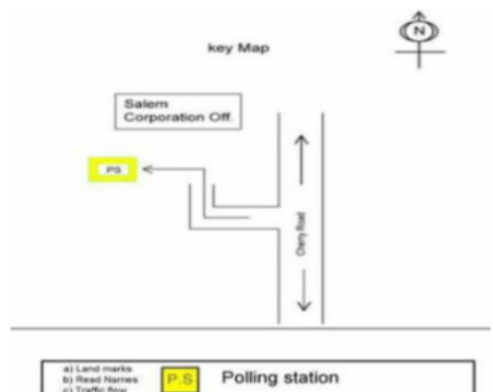

Google Map View

Polling Station Building Front View

Polling Station Front View

Cad View

Key MAP View

1 பெயர் : பைஜ்நாத் தந்தை பெயர்: மணிலால் வீட்டு எண் : 3 வயது : 84 பாலினம் : ஆண்	AWP0664466 Photo is available	2 பெயர் : நடேசன் ப தந்தை பெயர்: பழனியப்பன் வீட்டு எண் : 3 வயது : 84 பாலினம் : ஆண்	AWP2535607 Photo is available	3 பெயர் : அகிலாண்டேஸ்வரி கணவர் பெயர்: மாதேஸ்வரன் வீட்டு எண் : 3 வயது : 51 பாலினம் : பெண்	LVY2942746 Photo is available
4 பெயர் : சிவப்பிரகாசம் தந்தை பெயர்: ராமலிங்கம் வீட்டு எண் : 3 வயது : 49 பாலினம் : ஆண்	AWP0138081 Photo is available	5 பெயர் : சசிரேகா தந்தை பெயர்: முருகேசன் வீட்டு எண் : 3 வயது : 49 பாலினம் : பெண்	AWP0817577 Photo is available	6 பெயர் : பிரியதர்ஷினி கணவர் பெயர்: சிவப்பிரகாசம் வீட்டு எண் : 3 வயது : 47 பாலினம் : பெண்	AWP0138099 Photo is available
7 பெயர் : சுஜாதா கணவர் பெயர்: செந்தில் வரதன் வீட்டு எண் : 3/6 வயது : 50 பாலினம் : பெண்	AWP1574482 Photo is available	8 பெயர் : மினுமஞ்சரி தந்தை பெயர்: செந்தில் வரதன் வீட்டு எண் : 3-6 வயது : 27 பாலினம் : பெண்	AWP1433838 Photo is available	9 பெயர் : செளந்தர்ய லக்ஷ்மி தந்தை பெயர்: செந்தில் வரதன் வீட்டு எண் : 3/6 வயது : 26 பாலினம் : பெண்	AWP1574672 Photo is available
10 பெயர் : ஐஸ்வர்யா தேவி தந்தை பெயர்: மாதேஸ்வரன் வீட்டு எண் : 3/16 வயது : 25 பாலினம் : பெண்	AWP2093086 Photo is available	11 பெயர் : முருகேசன் தந்தை பெயர்: பழனிமுத்து வீட்டு எண் : 3-18 வயது : 54 பாலினம் : ஆண்	AWP0817593 Photo is available	12 பெயர் : ஸ்ரீவர்தினா மு தந்தை பெயர்: முருகேசன் கா ப வீட்டு எண் : 3/18 வயது : 24 பாலினம் : பெண்	AWP2192300 Photo is available
13 பெயர் : விஷால் தந்தை பெயர்: முருகேசன் வீட்டு எண் : 3/18 வயது : 23 பாலினம் : ஆண்	AWP2254472 Photo is available	14 பெயர் : ரேணுகா கணவர் பெயர்: சொக்கலிங்கம் வீட்டு எண் : 4 வயது : 73 பாலினம் : பெண்	AWP1736206 Photo is available	15 பெயர் : ரித்துன் சூரியா தந்தை பெயர்: கிருஷ்ணன் வீட்டு எண் : 4 வயது : 29 பாலினம் : ஆண்	AWP1451491 Photo is available
16 பெயர் : ஜோனந்தன் முத்து நாயகம் தந்தை பெயர்: முத்துநாயகம் வீட்டு எண் : 5 வயது : 60 பாலினம் : ஆண்	LVY4286746 Photo is available	17 பெயர் : அருணா ஜோனந்தன் கணவர் பெயர்: ஜோனந்தன் முத்து நாயகம் வீட்டு எண் : 5 வயது : 56 பாலினம் : பெண்	LVY4286753 Photo is available	18 பெயர் : சேதுராஜா தந்தை பெயர்: கண்ணையன் வீட்டு எண் : 6 வயது : 51 பாலினம் : ஆண்	AWP0664557 Photo is available
19 பெயர் : இராஜமாணிக்கம் தந்தை பெயர்: சென்றாயன் வீட்டு எண் : 6ஏ வயது : 85 பாலினம் : ஆண்	AWP1736305 Photo is available	20 பெயர் : சாய்ராகவ் சே தந்தை பெயர்: சேதுராஜா வீட்டு எண் : 6, வைபவ் அபார்ட்மெண்ட்ஸ் வயது : 21 பாலினம் : ஆண்	AWP2427813 Photo is available	21 பெயர் : காந்தாதேவி கணவர் பெயர்: சத்ய நாராயண் போஹரா வீட்டு எண் : 7 வயது : 71 பாலினம் : பெண்	AWP1736230 Photo is available
22 பெயர் : ராஜலிங்கம் தந்தை பெயர்: மாரிமுத்து வீட்டு எண் : 7 வயது : 62 பாலினம் : ஆண்	AWP1321512 Photo is available	23 பெயர் : இளங்கோவன் தந்தை பெயர்: சின்னாசாமி வீட்டு எண் : 7 வயது : 57 பாலினம் : ஆண்	AWP0938829 Photo is available	24 பெயர் : சித்ரா ராஜலிங்கம் கணவர் பெயர்: ராஜலிங்கம் வீட்டு எண் : 7 வயது : 52 பாலினம் : பெண்	LVY2940054 Photo is available
25 பெயர் : கேதன் போஹரா தந்தை பெயர்: சத்யநாராயணன் வீட்டு எண் : 7 வயது : 50 பாலினம் : ஆண்	AWP0137968 Photo is available	26 பெயர் : ஷிதல் போஹரா கணவர் பெயர்: கேதன் போஹரா வீட்டு எண் : 7 வயது : 48 பாலினம் : பெண்	LVY2958338 Photo is available	27 பெயர் : மேனகா கணவர் பெயர்: இளங்கோவன் வீட்டு எண் : 7 வயது : 47 பாலினம் : பெண்	AWP0938837 Photo is available
# 28 பெயர் : யாஷ் அகர்வால் தந்தை பெயர்: விஜய் அகர்வால் வீட்டு எண் : 7 வயது : 30 பாலினம் : ஆண்	AWP0935585 Photo is available	29 பெயர் : அபிராமி தந்தை பெயர்: ராஜலிங்கம் வீட்டு எண் : 7 வயது : 29 பாலினம் : ஆண்	AWP1321470 Photo is available	30 பெயர் : கிருத்திக் சுதன் தந்தை பெயர்: இளங்கோவன் வீட்டு எண் : 7 வயது : 24 பாலினம் : ஆண்	AWP2254431 Photo is available