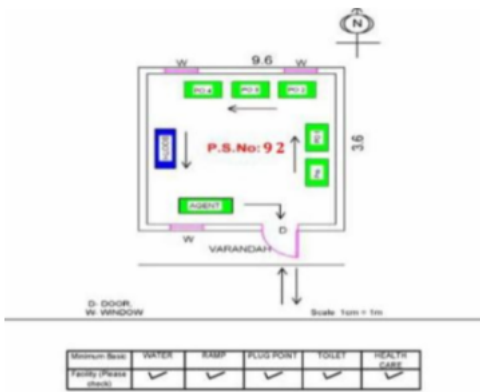

Google Map View

Polling Station Building Front View

Polling Station Front View

Cad View

Key MAP View

1 பெயர் : பைஜ்நாத் தந்தை பெயர்: மணிலால் வீட்டு எண் : 3 வயது : 84 பாலினம் : ஆண்	AWP0664466 Photo is available	2 பெயர் : நடேசன் ப தந்தை பெயர்: பழனியப்பன் வீட்டு எண் : 3 வயது : 84 பாலினம் : ஆண்	AWP2535607 Photo is available	3 பெயர் : அகிலாண்டேஸ்வரி கணவர் பெயர்: மாதேஸ்வரன் வீட்டு எண் : 3 வயது : 51 பாலினம் : பெண்	LVY2942746 Photo is available
4 பெயர் : சிவப்பிரகாசம் தந்தை பெயர்: ராமலிங்கம் வீட்டு எண் : 3 வயது : 49 பாலினம் : ஆண்	AWP0138081 Photo is available	5 பெயர் : சசிரேகா தந்தை பெயர்: முருகேசன் வீட்டு எண் : 3 வயது : 49 பாலினம் : பெண்	AWP0817577 Photo is available	6 பெயர் : பிரியதர்ஷினி கணவர் பெயர்: சிவப்பிரகாசம் வீட்டு எண் : 3 வயது : 47 பாலினம் : பெண்	AWP0138099 Photo is available
7 பெயர் : சுஜாதா கணவர் பெயர்: செந்தில் வரதன் வீட்டு எண் : 3/6 வயது : 50 பாலினம் : பெண்	AWP1574482 Photo is available	8 பெயர் : மினுமஞ்சரி தந்தை பெயர்: செந்தில் வரதன் வீட்டு எண் : 3-6 வயது : 27 பாலினம் : பெண்	AWP1433838 Photo is available	9 பெயர் : செளந்தர்ய லக்ஷ்மி தந்தை பெயர்: செந்தில் வரதன் வீட்டு எண் : 3/6 வயது : 26 பாலினம் : பெண்	AWP1574672 Photo is available
10 பெயர் : ஐஸ்வர்யா தேவி தந்தை பெயர்: மாதேஸ்வரன் வீட்டு எண் : 3/16 வயது : 25 பாலினம் : பெண்	AWP2093086 Photo is available	11 பெயர் : முருகேசன் தந்தை பெயர்: பழனிமுத்து வீட்டு எண் : 3-18 வயது : 54 பாலினம் : ஆண்	AWP0817593 Photo is available	12 பெயர் : ஸ்ரீவர்தினா மு தந்தை பெயர்: முருகேசன் கா ப வீட்டு எண் : 3/18 வயது : 24 பாலினம் : பெண்	AWP2192300 Photo is available
13 பெயர் : விஷால் தந்தை பெயர்: முருகேசன் வீட்டு எண் : 3/18 வயது : 23 பாலினம் : ஆண்	AWP2254472 Photo is available	14 பெயர் : ரேணுகா கணவர் பெயர்: சொக்கலிங்கம் வீட்டு எண் : 4 வயது : 73 பாலினம் : பெண்	AWP1736206 Photo is available	15 பெயர் : ரித்துன் சூரியா தந்தை பெயர்: கிருஷ்ணன் வீட்டு எண் : 4 வயது : 29 பாலினம் : ஆண்	AWP1451491 Photo is available
16 பெயர் : ஜோனந்தன் முத்து நாயகம் தந்தை பெயர்: முத்துநாயகம் வீட்டு எண் : 5 வயது : 60 பாலினம் : ஆண்	LVY4286746 Photo is available	17 பெயர் : அருணா ஜோனந்தன் கணவர் பெயர்: ஜோனந்தன் முத்து நாயகம் வீட்டு எண் : 5 வயது : 56 பாலினம் : பெண்	LVY4286753 Photo is available	18 பெயர் : சேதுராஜா தந்தை பெயர்: கண்ணையன் வீட்டு எண் : 6 வயது : 51 பாலினம் : ஆண்	AWP0664557 Photo is available
19 பெயர் : இராஜமாணிக்கம் தந்தை பெயர்: சென்றாயன் வீட்டு எண் : 6ஏ வயது : 85 பாலினம் : ஆண்	AWP1736305 Photo is available	20 பெயர் : சாய்ராகவ் சே தந்தை பெயர்: சேதுராஜா வீட்டு எண் : 6, வைபவ் அபார்ட்மெண்ட்ஸ் வயது : 21 பாலினம் : ஆண்	AWP2427813 Photo is available	21 பெயர் : காந்தாதேவி கணவர் பெயர்: சத்ய நாராயண் போஹரா வீட்டு எண் : 7 வயது : 71 பாலினம் : பெண்	AWP1736230 Photo is available
22 பெயர் : ராஜலிங்கம் தந்தை பெயர்: மாரிமுத்து வீட்டு எண் : 7 வயது : 62 பாலினம் : ஆண்	AWP1321512 Photo is available	23 பெயர் : இளங்கோவன் தந்தை பெயர்: சின்னாசாமி வீட்டு எண் : 7 வயது : 57 பாலினம் : ஆண்	AWP0938829 Photo is available	24 பெயர் : சித்ரா ராஜலிங்கம் கணவர் பெயர்: ராஜலிங்கம் வீட்டு எண் : 7 வயது : 52 பாலினம் : பெண்	LVY2940054 Photo is available
25 பெயர் : கேதன் போஹரா தந்தை பெயர்: சத்யநாராயணன் வீட்டு எண் : 7 வயது : 50 பாலினம் : ஆண்	AWP0137968 Photo is available	26 பெயர் : ஷிதல் போஹரா கணவர் பெயர்: கேதன் போஹரா வீட்டு எண் : 7 வயது : 48 பாலினம் : பெண்	LVY2958338 Photo is available	27 பெயர் : மேனகா கணவர் பெயர்: இளங்கோவன் வீட்டு எண் : 7 வயது : 47 பாலினம் : பெண்	AWP0938837 Photo is available
# 28 பெயர் : யாஷ் அகர்வால் தந்தை பெயர்: விஜய் அகர்வால் வீட்டு எண் : 7 வயது : 30 பாலினம் : ஆண்	AWP0935585 Photo is available	29 பெயர் : அபிராமி தந்தை பெயர்: ராஜலிங்கம் வீட்டு எண் : 7 வயது : 29 பாலினம் : ஆண்	AWP1321470 Photo is available	30 பெயர் : கிருத்திக் சுதன் தந்தை பெயர்: இளங்கோவன் வீட்டு எண் : 7 வயது : 24 பாலினம் : ஆண்	AWP2254431 Photo is available