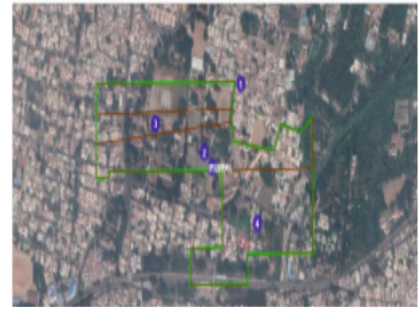

Google Map View