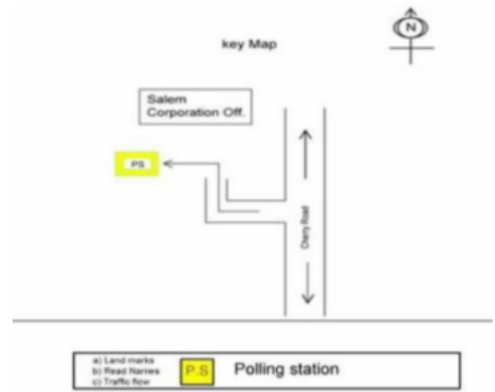

Google Map View

Polling Station Building Front View

Polling Station Front View

Cad View

Key MAP View

1 பெயர் : முகமது உஸ்மான் தந்தை பெயர்: முகமது ஹபீப் வீட்டு எண் : 1 வயது : 55 பாலினம் : ஆண்	AWP1744416 Photo is available	2 பெயர் : அப்சராபேகம் கணவர் பெயர்: முகமதுஉஸ்மான் வீட்டு எண் : 1 வயது : 49 பாலினம் : பெண்	LVY2960763 Photo is available	3 பெயர் : முகமதுசாதிக் தந்தை பெயர்: முகமதுஅபீப் வீட்டு எண் : 1 வயது : 41 பாலினம் : ஆண்	LVY2975258 Photo is available
4 பெயர் : ர சாருலதா தாயின் பெயர்: கிரிஷ்ணவேணி வீட்டு எண் : 1 வயது : 19 பாலினம் : பெண்	AWP2624344 Photo is available	5 பெயர் : தஸ்லீம் பாணூ கணவர் பெயர்: முகமது சாதிக் வீட்டு எண் : 1-4C வயது : 32 பாலினம் : பெண்	AWP1262914 Photo is available	6 பெயர் : முகமது சல்மான் தந்தை பெயர்: முகமது உஸ்மான் வீட்டு எண் : 1/4எலி வயது : 22 பாலினம் : ஆண்	AWP2387934 Photo is available
7 பெயர் : ஷாகிதா தந்தை பெயர்: அன்வர்பாஷா வீட்டு எண் : 2 வயது : 65 பாலினம் : ஆண்	AWP1744424 Photo is available	8 பெயர் : அஹமத்ஷெரிப் தந்தை பெயர்: உசேன் வீட்டு எண் : 2 வயது : 49 பாலினம் : ஆண்	AWP0036301 Photo is available	9 பெயர் : இம்ரான்பாஷா தந்தை பெயர்: அன்வர்பாஷா வீட்டு எண் : 2 வயது : 44 பாலினம் : ஆண்	LVY1851419 Photo is available
10 பெயர் : ஹாஜிரா கணவர் பெயர்: அஹமத்ஷெரிப் வீட்டு எண் : 2 வயது : 44 பாலினம் : பெண்	AWP0036228 Photo is available	11 பெயர் : சல்மா கணவர் பெயர்: இம்ரான்பாஷா வீட்டு எண் : 2 வயது : 41 பாலினம் : பெண்	AWP0818427 Photo is available	12 பெயர் : சையத்கரீம் தந்தை பெயர்: சையதஅபீர் வீட்டு எண் : 3 வயது : 50 பாலினம் : ஆண்	AWP1744432 Photo is available
13 பெயர் : ஷாயிதா பாணு கணவர் பெயர்: சையத்கரீம் வீட்டு எண் : 3 வயது : 44 பாலினம் : பெண்	LVY2964765 Photo is available	14 பெயர் : அசிக் தந்தை பெயர்: சைத் கரீம் வீட்டு எண் : 3/4 வயது : 23 பாலினம் : ஆண்	AWP2253730 Photo is available	15 பெயர் : இலியாஸ் தந்தை பெயர்: அன்வர்பாஷா வீட்டு எண் : 4 வயது : 52 பாலினம் : ஆண்	AWP1744440 Photo is available
16 பெயர் : பர்வீன்கௌஸர் கணவர் பெயர்: இலியாஸ் வீட்டு எண் : 4/25 வயது : 48 பாலினம் : பெண்	LVY2958262 Photo is available	17 பெயர் : அன்வர்பாஷா தந்தை பெயர்: பாஷா வீட்டு எண் : 4A2 வயது : 75 பாலினம் : ஆண்	AWP1744457 Photo is available	18 பெயர் : முகமது அசேன் தந்தை பெயர்: முகமது அலிஜான் வீட்டு எண் : 4C வயது : 49 பாலினம் : ஆண்	AWP1434026 Photo is available
19 பெயர் : பர்வீன்பாணு கணவர் பெயர்: முகமதுஅசேன் வீட்டு எண் : 4C வயது : 44 பாலினம் : பெண்	AWP0138537 Photo is available	20 பெயர் : பசீர்அகமது தந்தை பெயர்: யூசுப்கான் வீட்டு எண் : 5b வயது : 52 பாலினம் : ஆண்	LVY2958098 Photo is available	21 பெயர் : ஷாக்கிரீஉசேன் தந்தை பெயர்: ஜிவேதார் வீட்டு எண் : 5பி வயது : 43 பாலினம் : ஆண்	AWP0036426 Photo is available
22 பெயர் : நிஷா கணவர் பெயர்: ஷாகிரீ உசேன் வீட்டு எண் : 5B வயது : 38 பாலினம் : பெண்	AWP0036418 Photo is available	23 பெயர் : ரோஷித் தந்தை பெயர்: பஷீர் அஹமது வீட்டு எண் : 5பி வயது : 21 பாலினம் : பெண்	AWP2449874 Photo is available	24 பெயர் : பரிதா கணவர் பெயர்: அலாவுதீன் வீட்டு எண் : 5D வயது : 37 பாலினம் : பெண்	AWP0138453 Photo is available
25 பெயர் : பாணு கணவர் பெயர்: அன்சர் வீட்டு எண் : 6 வயது : 61 பாலினம் : பெண்	AWP1744465 Photo is available	26 பெயர் : ஜாபர்அலி தந்தை பெயர்: அன்சர் வீட்டு எண் : 6 வயது : 43 பாலினம் : ஆண்	LVY4197158 Photo is available	27 பெயர் : அப்துல் தந்தை பெயர்: குலாப் வீட்டு எண் : 6 வயது : 27 பாலினம் : ஆண்	AWP1394998 Photo is available
28 பெயர் : இப்ராஹிம் தந்தை பெயர்: அல்லாபகஷ் வீட்டு எண் : 8 வயது : 36 பாலினம் : ஆண்	AWP0818435 Photo is available	29 பெயர் : சையத் பாஷா தந்தை பெயர்: சையதஅபீர் வீட்டு எண் : 9 வயது : 58 பாலினம் : ஆண்	LVY4197166 Photo is available	30 பெயர் : அல்லாபகஷ் தந்தை பெயர்: அப்துல்காதர் வீட்டு எண் : 10 வயது : 67 பாலினம் : ஆண்	AWP1744473 Photo is available