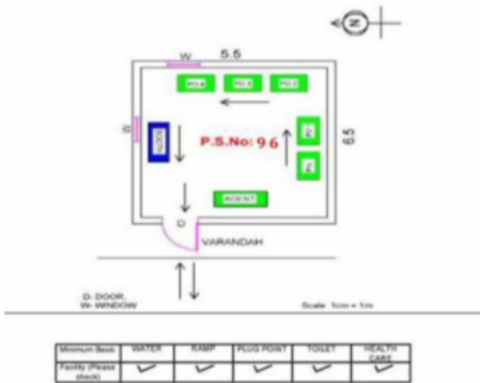

Google Map View

Polling Station Building Front View

Polling Station Front View

Cad View

Key MAP View

சட்டமன்றத் தொகுதியின் எண் மற்றும் பெயர் : 89-சேலம் (வடக்கு)
பிரிவு எண் மற்றும் பெயர் 1-சேலம் (மா), கோ.14, சங்கர்நகர் (ஸ்வர்ணா அபார்ட்மென்ட்)