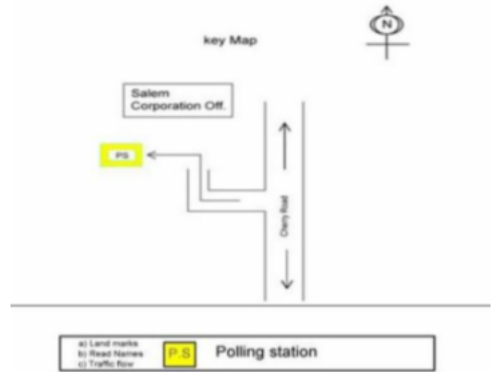

Google Map View

Polling Station Building Front View

Polling Station Front View

Cad View

Key MAP View

சட்டமன்றத் தொகுதியின் எண் மற்றும் பெயர் : 89-சேலம் (வடக்கு)
பிரிவு எண் மற்றும் பெயர் 1-சேலம் (மா), கோ.14, சங்கர்நகர் (ஸ்வர்ணா அபார்ட்மென்ட்)