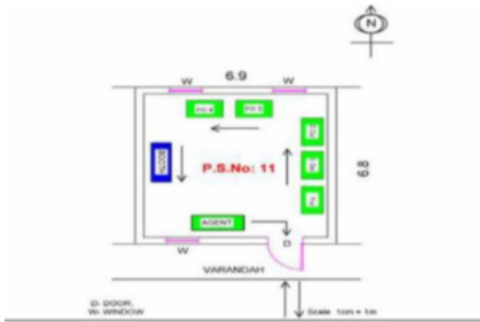

Google Map View

Polling Station Building Front View

Polling Station Front View

Cad View

Key MAP View

Minimum Basic Facility/Office check	WATER	RAMP	PUS PORT	TOILET	SEALD Gate
	✓	✓	✓	✓	✓

1 பெயர் : கவிதா தந்தை பெயர்: மணி வீட்டு எண் : 1 வயது : 60 பாலினம் : பெண் Photo is available	AWP2303642	2 பெயர் : பச்சயம்மாள் தந்தை பெயர்: வையாபுரி வீட்டு எண் : 1 வயது : 60 பாலினம் : பெண் Photo is available	AWP2303915	3 பெயர் : ஹேமலதா தந்தை பெயர்: கோவிந்தராஜலு வீட்டு எண் : 1 வயது : 54 பாலினம் : பெண் Photo is available	AWP2303980
4 பெயர் : சாந்தி இதரர் பெயர்: சூரபதம் வீட்டு எண் : 1 வயது : 54 பாலினம் : பெண் Photo is available	AWP2310829	5 பெயர் : ராஜாமணி தந்தை பெயர்: கணேசன் வீட்டு எண் : 1 வயது : 50 பாலினம் : பெண் Photo is available	AWP2303881	6 பெயர் : சிவகாமி தந்தை பெயர்: சதாசிவம் வீட்டு எண் : 1 வயது : 44 பாலினம் : பெண் Photo is available	AWP2303766
7 பெயர் : லதா இதரர் பெயர்: ஜோஹன குருபாதம் வீட்டு எண் : 1 வயது : 41 பாலினம் : பெண் Photo is available	AWP2303782	8 பெயர் : வசந்தி தந்தை பெயர்: ஜோஹான குருபாரம் வீட்டு எண் : 1 வயது : 41 பாலினம் : பெண் Photo is available	AWP2303907	9 பெயர் : கோமலா தந்தை பெயர்: சந்திரசேகரன் வீட்டு எண் : 1 வயது : 37 பாலினம் : பெண் Photo is available	AWP2303949
10 பெயர் : கோகிலா தந்தை பெயர்: சந்திரசேகரன் வீட்டு எண் : 1 வயது : 37 பாலினம் : பெண் Photo is available	AWP2303956	11 பெயர் : சூர்யா பிரபா தந்தை பெயர்: கிருஷ்ணவேணி வீட்டு எண் : 1 வயது : 35 பாலினம் : பெண் Photo is available	AWP2303816	12 பெயர் : தில்ஷாத் பேகம் தந்தை பெயர்: முஹம்மத் ரசூல் வீட்டு எண் : 1 வயது : 35 பாலினம் : பெண் Photo is available	AWP2304004
13 பெயர் : விஜய் நந்தினி தந்தை பெயர்: இளங்கோவன் வீட்டு எண் : 1 வயது : 34 பாலினம் : பெண் Photo is available	AWP2303790	14 பெயர் : பிரியா தந்தை பெயர்: முருகன் வீட்டு எண் : 1 வயது : 34 பாலினம் : பெண் Photo is available	AWP2303899	15 பெயர் : ரோஸலின் தந்தை பெயர்: ஓபதியா வீட்டு எண் : 1 வயது : 34 பாலினம் : பெண் Photo is available	AWP2303865
16 பெயர் : தேன்மொழி தாயின் பெயர்: சாந்தி வீட்டு எண் : 1 வயது : 33 பாலினம் : பெண் Photo is available	AWP2303808	17 பெயர் : சத்யா தந்தை பெயர்: பெருமாள் வீட்டு எண் : 1 வயது : 30 பாலினம் : பெண் Photo is available	AWP2303840	18 பெயர் : தீபா தந்தை பெயர்: குமார் வீட்டு எண் : 1 வயது : 30 பாலினம் : பெண் Photo is available	AWP2314409
19 பெயர் : தனலக்ஷ்மி தந்தை பெயர்: பொன்னுசாமி வீட்டு எண் : 1 வயது : 29 பாலினம் : பெண் Photo is available	AWP2314391	20 பெயர் : ஸ்ரீ வள்ளி தாயின் பெயர்: சரோஜா வீட்டு எண் : 1 வயது : 26 பாலினம் : பெண் Photo is available	AWP2303832	21 பெயர் : பிரியா தந்தை பெயர்: கிருஷ்ணன் வீட்டு எண் : 1 வயது : 26 பாலினம் : பெண் Photo is available	AWP2303667
22 பெயர் : நித்யா தந்தை பெயர்: குப்புசாமி வீட்டு எண் : 1 வயது : 24 பாலினம் : பெண் Photo is available	AWP2303659	23 பெயர் : இந்து ஸ்ரீ தந்தை பெயர்: பாலசந்திரன் வீட்டு எண் : 1 வயது : 23 பாலினம் : பெண் Photo is available	AWP2303774	24 பெயர் : ரேவதி தந்தை பெயர்: மணி வீட்டு எண் : 1 வயது : 23 பாலினம் : பெண் Photo is available	AWP2303683
25 பெயர் : விஷ்ணு வர்தன் தந்தை பெயர்: கோவிந்தராஜ் வீட்டு எண் : 1/1 ராகவன் தெரு வயது : 35 பாலினம் : ஆண் Photo is available	AWP0217265	26 பெயர் : கலைவாணி கணவர் பெயர்: பெருமாள் வீட்டு எண் : 2 வயது : 38 பாலினம் : பெண் Photo is available	AWP1484419	27 பெயர் : சஞ்சனா தந்தை பெயர்: சிவக்குமார் வீட்டு எண் : 2C-40 வயது : 34 பாலினம் : பெண் Photo is available	AWP0605733
28 பெயர் : நித்ய ஸ்ரீ தந்தை பெயர்: சிவகுமார் வீட்டு எண் : 2C/40 வயது : 27 பாலினம் : பெண் Photo is available	AWP1578764	29 பெயர் : திவ்யா கணவர் பெயர்: பிரபு வீட்டு எண் : 3 வயது : 40 பாலினம் : பெண் Photo is available	AWP0895110	30 பெயர் : பிரபு தந்தை பெயர்: முத்து வீட்டு எண் : 3/1ஜ் வயது : 44 பாலினம் : ஆண் Photo is available	AWP2160067