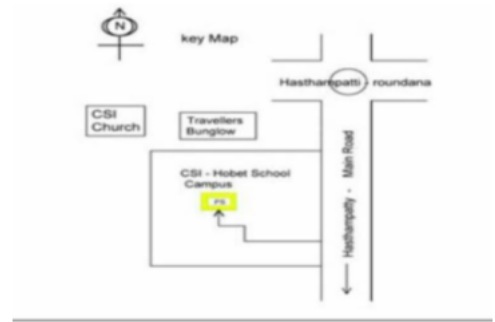

Google Map View

Polling Station Building Front View

Polling Station Front View

Cad View

Key MAP View

Minimum Basic Facility/Office check	WATER	RAMP	PUS PORT	TOILET	SEALD Gate
	✓	✓	✓	✓	✓

1 பெயர் : கவிதா தந்தை பெயர்: மணி வீட்டு எண் : 1 வயது : 60 பாலினம் : பெண் Photo is available	AWP2303642	2 பெயர் : பச்சயம்மாள் தந்தை பெயர்: வையாபுரி வீட்டு எண் : 1 வயது : 60 பாலினம் : பெண் Photo is available	AWP2303915	3 பெயர் : ஹேமலதா தந்தை பெயர்: கோவிந்தராஜலு வீட்டு எண் : 1 வயது : 54 பாலினம் : பெண் Photo is available	AWP2303980
4 பெயர் : சாந்தி இதரர் பெயர்: சூரபதம் வீட்டு எண் : 1 வயது : 54 பாலினம் : பெண் Photo is available	AWP2310829	5 பெயர் : ராஜாமணி தந்தை பெயர்: கணேசன் வீட்டு எண் : 1 வயது : 50 பாலினம் : பெண் Photo is available	AWP2303881	6 பெயர் : சிவகாமி தந்தை பெயர்: சதாசிவம் வீட்டு எண் : 1 வயது : 44 பாலினம் : பெண் Photo is available	AWP2303766
7 பெயர் : லதா இதரர் பெயர்: ஜோஹன குருபாதம் வீட்டு எண் : 1 வயது : 41 பாலினம் : பெண் Photo is available	AWP2303782	8 பெயர் : வசந்தி தந்தை பெயர்: ஜோஹான குருபாரம் வீட்டு எண் : 1 வயது : 41 பாலினம் : பெண் Photo is available	AWP2303907	9 பெயர் : கோமலா தந்தை பெயர்: சந்திரசேகரன் வீட்டு எண் : 1 வயது : 37 பாலினம் : பெண் Photo is available	AWP2303949
10 பெயர் : கோகிலா தந்தை பெயர்: சந்திரசேகரன் வீட்டு எண் : 1 வயது : 37 பாலினம் : பெண் Photo is available	AWP2303956	11 பெயர் : சூர்யா பிரபா தந்தை பெயர்: கிருஷ்ணவேணி வீட்டு எண் : 1 வயது : 35 பாலினம் : பெண் Photo is available	AWP2303816	12 பெயர் : தில்ஷாத் பேகம் தந்தை பெயர்: முஹம்மத் ரசூல் வீட்டு எண் : 1 வயது : 35 பாலினம் : பெண் Photo is available	AWP2304004
13 பெயர் : விஜய் நந்தினி தந்தை பெயர்: இளங்கோவன் வீட்டு எண் : 1 வயது : 34 பாலினம் : பெண் Photo is available	AWP2303790	14 பெயர் : பிரியா தந்தை பெயர்: முருகன் வீட்டு எண் : 1 வயது : 34 பாலினம் : பெண் Photo is available	AWP2303899	15 பெயர் : ரோஸலின் தந்தை பெயர்: ஓபதியா வீட்டு எண் : 1 வயது : 34 பாலினம் : பெண் Photo is available	AWP2303865
16 பெயர் : தேன்மொழி தாயின் பெயர்: சாந்தி வீட்டு எண் : 1 வயது : 33 பாலினம் : பெண் Photo is available	AWP2303808	17 பெயர் : சத்யா தந்தை பெயர்: பெருமாள் வீட்டு எண் : 1 வயது : 30 பாலினம் : பெண் Photo is available	AWP2303840	18 பெயர் : தீபா தந்தை பெயர்: குமார் வீட்டு எண் : 1 வயது : 30 பாலினம் : பெண் Photo is available	AWP2314409
19 பெயர் : தனலக்ஷ்மி தந்தை பெயர்: பொன்னுசாமி வீட்டு எண் : 1 வயது : 29 பாலினம் : பெண் Photo is available	AWP2314391	20 பெயர் : ஸ்ரீ வள்ளி தாயின் பெயர்: சரோஜா வீட்டு எண் : 1 வயது : 26 பாலினம் : பெண் Photo is available	AWP2303832	21 பெயர் : பிரியா தந்தை பெயர்: கிருஷ்ணன் வீட்டு எண் : 1 வயது : 26 பாலினம் : பெண் Photo is available	AWP2303667
22 பெயர் : நித்யா தந்தை பெயர்: குப்புசாமி வீட்டு எண் : 1 வயது : 24 பாலினம் : பெண் Photo is available	AWP2303659	23 பெயர் : இந்து ஸ்ரீ தந்தை பெயர்: பாலசந்திரன் வீட்டு எண் : 1 வயது : 23 பாலினம் : பெண் Photo is available	AWP2303774	24 பெயர் : ரேவதி தந்தை பெயர்: மணி வீட்டு எண் : 1 வயது : 23 பாலினம் : பெண் Photo is available	AWP2303683
25 பெயர் : விஷ்ணு வர்தன் தந்தை பெயர்: கோவிந்தராஜ் வீட்டு எண் : 1/1 ராகவன் தெரு வயது : 35 பாலினம் : ஆண் Photo is available	AWP0217265	26 பெயர் : கலைவாணி கணவர் பெயர்: பெருமாள் வீட்டு எண் : 2 வயது : 38 பாலினம் : பெண் Photo is available	AWP1484419	27 பெயர் : சஞ்சனா தந்தை பெயர்: சிவக்குமார் வீட்டு எண் : 2C-40 வயது : 34 பாலினம் : பெண் Photo is available	AWP0605733
28 பெயர் : நித்ய ஸ்ரீ தந்தை பெயர்: சிவகுமார் வீட்டு எண் : 2C/40 வயது : 27 பாலினம் : பெண் Photo is available	AWP1578764	29 பெயர் : திவ்யா கணவர் பெயர்: பிரபு வீட்டு எண் : 3 வயது : 40 பாலினம் : பெண் Photo is available	AWP0895110	30 பெயர் : பிரபு தந்தை பெயர்: முத்து வீட்டு எண் : 3/1ஜ் வயது : 44 பாலினம் : ஆண் Photo is available	AWP2160067