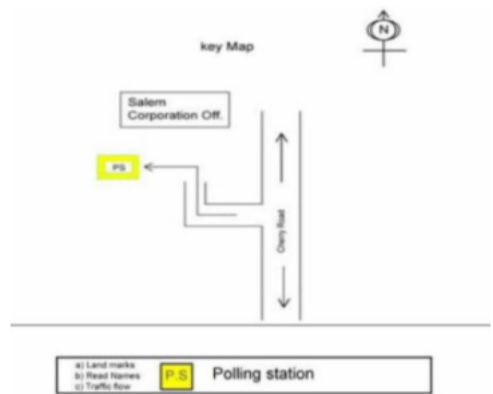

Google Map View

Polling Station Building Front View

Polling Station Front View

Cad View

Key MAP View

1 பெயர் : சக்திவேல் தந்தை பெயர்: பழனி வீட்டு எண் : 86 வயது : 46 பாலினம் : ஆண்	LVY4329827 Photo is available	2 பெயர் : சிவசுப்ரமணியன் தந்தை பெயர்: நடராஜன் வீட்டு எண் : 103 வயது : 36 பாலினம் : ஆண்	AWP0467100 Photo is available	3 பெயர் : மோகனவேல் தந்தை பெயர்: மகேந்திரன் வீட்டு எண் : 114/193 வயது : 26 பாலினம் : ஆண்	AWP2202919 Photo is available
4 பெயர் : ராகுல் தந்தை பெயர்: நிர்மல்குமார் வீட்டு எண் : 126/327 வயது : 22 பாலினம் : ஆண்	AWP2398402 Photo is available	5 பெயர் : கணேசன் தந்தை பெயர்: ஆறுமுகம் வீட்டு எண் : 131 வயது : 62 பாலினம் : ஆண்	AWP0339309 Photo is available	6 பெயர் : வளர்மதி கணவர் பெயர்: கணேசன் வீட்டு எண் : 131 வயது : 46 பாலினம் : பெண்	AWP0339291 Photo is available
7 பெயர் : ராமலிங்கம் தந்தை பெயர்: சுப்புராமன் வீட்டு எண் : 282 வயது : 63 பாலினம் : ஆண்	GMV1311588 Photo is available	8 பெயர் : உமாமகேஸ்வரி கணவர் பெயர்: ராமலிங்கம் வீட்டு எண் : 282 வயது : 51 பாலினம் : பெண்	AWP2082311 Photo is available	9 பெயர் : பூநீமதி தந்தை பெயர்: ராமலிங்கம் வீட்டு எண் : 282 வயது : 31 பாலினம் : பெண்	AWP1098060 Photo is available
10 பெயர் : சிவா தந்தை பெயர்: ராமலிங்கம் வீட்டு எண் : 282-96 வயது : 27 பாலினம் : ஆண்	AWP1395920 Photo is available	11 பெயர் : பத்மாவதி கணவர் பெயர்: நடராஜன் வீட்டு எண் : 289 வயது : 71 பாலினம் : பெண்	AWP2082337 Photo is available	12 பெயர் : ஜஸ்வரயா சி கணவர் பெயர்: சிவசுப்பிரமணியன் வீட்டு எண் : 289 வயது : 29 பாலினம் : பெண்	AWP1395839 Photo is available
13 பெயர் : ஜெகநாதன் தந்தை பெயர்: ராமசந்திரன் வீட்டு எண் : 291 வயது : 70 பாலினம் : ஆண்	AWP2082345 Photo is available	14 பெயர் : மகாதேவன் தந்தை பெயர்: ராமசந்திரன் வீட்டு எண் : 291 வயது : 67 பாலினம் : ஆண்	AWP2082352 Photo is available	15 பெயர் : ராதாகிருஷ்ணன் தந்தை பெயர்: கிருஷ்ணசாமி வீட்டு எண் : 305 வயது : 61 பாலினம் : ஆண்	LVY2965523 Photo is available
16 பெயர் : செளமியா கணவர் பெயர்: ராதாகிருஷ்ணன் வீட்டு எண் : 305 வயது : 57 பாலினம் : பெண்	AWP2082477 Photo is available	17 பெயர் : ராஜலட்சுமி தந்தை பெயர்: ராமசந்திரன் வீட்டு எண் : 312 வயது : 74 பாலினம் : பெண்	AWP2082485 Photo is available	18 பெயர் : நிர்மல்குமார் தந்தை பெயர்: ராமசந்திரன் வீட்டு எண் : 327 வயது : 54 பாலினம் : ஆண்	AWP2082519 Photo is available
19 பெயர் : கௌசல்யா கணவர் பெயர்: நிர்மல்குமார் வீட்டு எண் : 327 வயது : 51 பாலினம் : பெண்	AWP2082527 Photo is available	20 பெயர் : வித்யாலட்சுமி கணவர் பெயர்: முரளி வீட்டு எண் : 330-1 வயது : 51 பாலினம் : பெண்	LVY2963759 Photo is available	21 பெயர் : கிரண் தந்தை பெயர்: முரளி வீட்டு எண் : 330-1 வயது : 28 பாலினம் : ஆண்	AWP1364041 Photo is available
22 பெயர் : நிர்மலா கணவர் பெயர்: கிருஷ்ணமூர்த்தி வீட்டு எண் : 333 வயது : 76 பாலினம் : பெண்	AWP2082576 Photo is available	23 பெயர் : சீனிவாசன் தந்தை பெயர்: வெங்கட்ராமன் வீட்டு எண் : 334-1 வயது : 73 பாலினம் : ஆண்	AWP2082584 Photo is available		