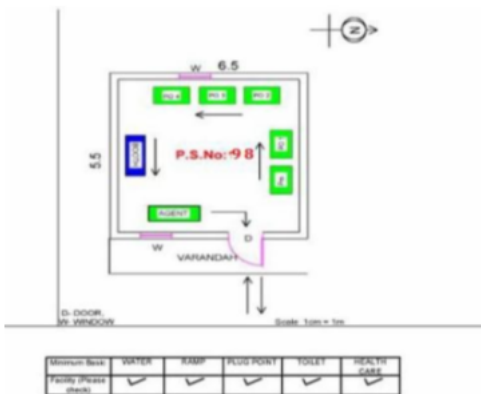

Google Map View

Polling Station Building Front View

Polling Station Front View

Cad View

Key MAP View

1 பெயர் : சக்திவேல் தந்தை பெயர்: பழனி வீட்டு எண் : 86 வயது : 46 பாலினம் : ஆண்	LVY4329827 Photo is available	2 பெயர் : சிவசுப்ரமணியன் தந்தை பெயர்: நடராஜன் வீட்டு எண் : 103 வயது : 36 பாலினம் : ஆண்	AWP0467100 Photo is available	3 பெயர் : மோகனவேல் தந்தை பெயர்: மகேந்திரன் வீட்டு எண் : 114/193 வயது : 26 பாலினம் : ஆண்	AWP2202919 Photo is available
4 பெயர் : ராகுல் தந்தை பெயர்: நிர்மல்குமார் வீட்டு எண் : 126/327 வயது : 22 பாலினம் : ஆண்	AWP2398402 Photo is available	5 பெயர் : கணேசன் தந்தை பெயர்: ஆறுமுகம் வீட்டு எண் : 131 வயது : 62 பாலினம் : ஆண்	AWP0339309 Photo is available	6 பெயர் : வளர்மதி கணவர் பெயர்: கணேசன் வீட்டு எண் : 131 வயது : 46 பாலினம் : பெண்	AWP0339291 Photo is available
7 பெயர் : ராமலிங்கம் தந்தை பெயர்: சுப்புராமன் வீட்டு எண் : 282 வயது : 63 பாலினம் : ஆண்	GMV1311588 Photo is available	8 பெயர் : உமாமகேஸ்வரி கணவர் பெயர்: ராமலிங்கம் வீட்டு எண் : 282 வயது : 51 பாலினம் : பெண்	AWP2082311 Photo is available	9 பெயர் : பூநீமதி தந்தை பெயர்: ராமலிங்கம் வீட்டு எண் : 282 வயது : 31 பாலினம் : பெண்	AWP1098060 Photo is available
10 பெயர் : சிவா தந்தை பெயர்: ராமலிங்கம் வீட்டு எண் : 282-96 வயது : 27 பாலினம் : ஆண்	AWP1395920 Photo is available	11 பெயர் : பத்மாவதி கணவர் பெயர்: நடராஜன் வீட்டு எண் : 289 வயது : 71 பாலினம் : பெண்	AWP2082337 Photo is available	12 பெயர் : ஜஸ்வரயா சி கணவர் பெயர்: சிவசுப்பிரமணியன் வீட்டு எண் : 289 வயது : 29 பாலினம் : பெண்	AWP1395839 Photo is available
13 பெயர் : ஜெகநாதன் தந்தை பெயர்: ராமசந்திரன் வீட்டு எண் : 291 வயது : 70 பாலினம் : ஆண்	AWP2082345 Photo is available	14 பெயர் : மகாதேவன் தந்தை பெயர்: ராமசந்திரன் வீட்டு எண் : 291 வயது : 67 பாலினம் : ஆண்	AWP2082352 Photo is available	15 பெயர் : ராதாகிருஷ்ணன் தந்தை பெயர்: கிருஷ்ணசாமி வீட்டு எண் : 305 வயது : 61 பாலினம் : ஆண்	LVY2965523 Photo is available
16 பெயர் : செளமியா கணவர் பெயர்: ராதாகிருஷ்ணன் வீட்டு எண் : 305 வயது : 57 பாலினம் : பெண்	AWP2082477 Photo is available	17 பெயர் : ராஜலட்சுமி தந்தை பெயர்: ராமசந்திரன் வீட்டு எண் : 312 வயது : 74 பாலினம் : பெண்	AWP2082485 Photo is available	18 பெயர் : நிர்மல்குமார் தந்தை பெயர்: ராமசந்திரன் வீட்டு எண் : 327 வயது : 54 பாலினம் : ஆண்	AWP2082519 Photo is available
19 பெயர் : கௌசல்யா கணவர் பெயர்: நிர்மல்குமார் வீட்டு எண் : 327 வயது : 51 பாலினம் : பெண்	AWP2082527 Photo is available	20 பெயர் : வித்யாலட்சுமி கணவர் பெயர்: முரளி வீட்டு எண் : 330-1 வயது : 51 பாலினம் : பெண்	LVY2963759 Photo is available	21 பெயர் : கிரண் தந்தை பெயர்: முரளி வீட்டு எண் : 330-1 வயது : 28 பாலினம் : ஆண்	AWP1364041 Photo is available
22 பெயர் : நிர்மலா கணவர் பெயர்: கிருஷ்ணமூர்த்தி வீட்டு எண் : 333 வயது : 76 பாலினம் : பெண்	AWP2082576 Photo is available	23 பெயர் : சீனிவாசன் தந்தை பெயர்: வெங்கட்ராமன் வீட்டு எண் : 334-1 வயது : 73 பாலினம் : ஆண்	AWP2082584 Photo is available		