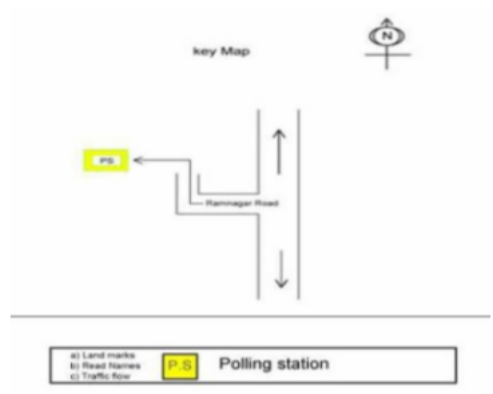

Google Map View

Polling Station Building Front View

Polling Station Front View

Cad View

Key MAP View

சட்டமன்றத் தொகுதியின் எண் மற்றும் பெயர் : 89-சேலம் (வடக்கு) பிரிவு எண் மற்றும் பெயர் 1-சேலம் (மா), கோ.15,குமாரசாமிபட்டிமேற்குதெரு1