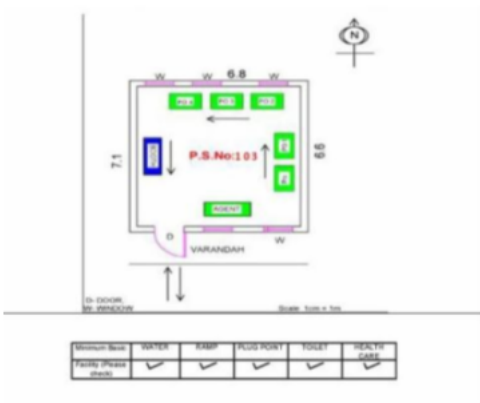

Google Map View

Polling Station Building Front View

Polling Station Front View

Cad View

Key MAP View

1 பெயர் : லஷ்மிசந்த் சுந்தர்தாஸ் தந்தை பெயர்: சுந்தர்தாஸ் வீட்டு எண் : 1-1 வயது : 76 பாலினம் : ஆண்	AWP2091270 Photo is available	2 பெயர் : காந்தா லஷ்மிசந்த் கணவர் பெயர்: லஷ்மிசந்த் சுந்தர்தாஸ் வீட்டு எண் : 1-1 வயது : 74 பாலினம் : பெண்	AWP2091288 Photo is available	3 பெயர் : அனில் லஷ்மிசந்த் தந்தை பெயர்: லஷ்மிசந்த் சுந்தர்தாஸ் வீட்டு எண் : 1-1 வயது : 56 பாலினம் : ஆண்	LVY4242376 Photo is available
4 பெயர் : ரக்ஷஷா அனில் கணவர் பெயர்: அனில் லட்சுமிசந்த் வீட்டு எண் : 1-1-5 வயது : 53 பாலினம் : பெண்	AWP0040493 Photo is available	5 பெயர் : ஹரிலால் சுந்தர்தாஸ் தந்தை பெயர்: சுந்தர்தாஸ் வீட்டு எண் : 1-2 வயது : 75 பாலினம் : ஆண்	LVY2969673 Photo is available	6 பெயர் : மாலாஹரிலால் கணவர் பெயர்: ஹரிலால்சுந்தர்தாஸ் வீட்டு எண் : 1-2 வயது : 73 பாலினம் : பெண்	AWP2091296 Photo is available
7 பெயர் : ஹாசானந்த் சுந்தர்தாஸ் தந்தை பெயர்: சுந்தர்தாஸ் வீட்டு எண் : 1-3 வயது : 66 பாலினம் : ஆண்	LVY2974392 Photo is available	8 பெயர் : கருணா ஹாசானந்த் கணவர் பெயர்: ஹாசானந்த் சுந்தர்தாஸ் வீட்டு எண் : 1-3 வயது : 62 பாலினம் : பெண்	AWP2091304 Photo is available	9 பெயர் : சுவேதா ஹாசானந்த் தந்தை பெயர்: ஹாசானந்த் சுந்தர்தாஸ் வீட்டு எண் : 1-3 வயது : 39 பாலினம் : பெண்	LVY2974236 Photo is available
10 பெயர் : அர்ச்சுனாஹாசானந்த் தந்தை பெயர்: ஹாசானந்த்சுந்தர்தாஸ் வீட்டு எண் : 1-3 வயது : 35 பாலினம் : பெண்	AWP0233023 Photo is available	11 பெயர் : ராஜேஸ்வரி கணவர் பெயர்: ரவிசந்திரன் வீட்டு எண் : 1A-2A-3 வயது : 58 பாலினம் : பெண்	LVY4242483 Photo is available	12 பெயர் : பழனியம்மாள் கணவர் பெயர்: சின்னான் வீட்டு எண் : 2-4 வயது : 71 பாலினம் : பெண்	AWP0040477 Photo is available
13 பெயர் : சக்திவேல் தந்தை பெயர்: கொமாரசாமிகவுண்டர் வீட்டு எண் : 2/4-1 வயது : 79 பாலினம் : ஆண்	AWP2234722 Photo is available	14 பெயர் : மணிமேகலை கணவர் பெயர்: சக்திவேல் வீட்டு எண் : 2/4-1 வயது : 75 பாலினம் : பெண்	AWP2295897 Photo is available	15 பெயர் : ஸ்ரீசுதன் தந்தை பெயர்: சக்திவேல் வீட்டு எண் : 2/4-1 வயது : 47 பாலினம் : ஆண்	AWP2295970 Photo is available
16 பெயர் : கீர்த்தனா கணவர் பெயர்: ஸ்ரீசுதன் வீட்டு எண் : 2/4-1 வயது : 40 பாலினம் : பெண்	AWP2234748 Photo is available	17 பெயர் : வசந்தா கணவர் பெயர்: வேணு வீட்டு எண் : 2A வயது : 65 பாலினம் : பெண்	LVY4379558 Photo is available	18 பெயர் : ரவிசந்திரன் தந்தை பெயர்: வேணு வீட்டு எண் : 2A வயது : 63 பாலினம் : ஆண்	LVY4379566 Photo is available
19 பெயர் : பிரியாங்கா தந்தை பெயர்: செல்வம் வீட்டு எண் : 2ஏ வயது : 27 பாலினம் : பெண்	AWP2269116 Photo is available	20 பெயர் : ராகுல் தந்தை பெயர்: செந்தில்குமார் வீட்டு எண் : 2-ஏ வயது : 23 பாலினம் : ஆண்	AWP2353662 Photo is available	21 பெயர் : வெங்கடகிருஷ்ணன் தந்தை பெயர்: சுப்ரமணியம் வீட்டு எண் : 2A3-3C வயது : 63 பாலினம் : ஆண்	AWP0041194 Photo is available
22 பெயர் : ரஞ்சினை கணவர் பெயர்: வெங்கடகிருஷ்ணன் வீட்டு எண் : 2A3-3C வயது : 56 பாலினம் : பெண்	AWP0040451 Photo is available	23 பெயர் : ஆதித்யா தந்தை பெயர்: வெங்கட கிருஷ்ணன் வீட்டு எண் : 2A3-3C வயது : 33 பாலினம் : ஆண்	AWP0580092 Photo is available	24 பெயர் : நித்யா தந்தை பெயர்: வெங்கடகிருஷ்ணன் வீட்டு எண் : 2A3-3C வயது : 31 பாலினம் : பெண்	AWP0885368 Photo is available
25 பெயர் : ஜெகதீஸ் சாப்ரியா தந்தை பெயர்: ஹரிலால் வீட்டு எண் : 3 வயது : 48 பாலினம் : ஆண்	LVY2974228 Photo is available	26 பெயர் : கவிதா ஜெகதீஷ் கணவர் பெயர்: ஜெகதீஷ் ஜெப்ரியா வீட்டு எண் : 3 வயது : 45 பாலினம் : பெண்	AWP0040469 Photo is available	27 பெயர் : நீலாஆரியா கணவர் பெயர்: ராஜேந்திரகுமார்ஆரியா வீட்டு எண் : 3-1 வயது : 72 பாலினம் : பெண்	LVY2969848 Photo is available
28 பெயர் : சதீஸ்ஆரியா தந்தை பெயர்: ராஜேந்திரகுமார்ஆரியா வீட்டு எண் : 3-1 வயது : 51 பாலினம் : ஆண்	LVY2969277 Photo is available	29 பெயர் : பிரத்திமாஆரியா கணவர் பெயர்: சதீஸ்ஆரியா வீட்டு எண் : 3-1 வயது : 47 பாலினம் : பெண்	LVY2969269 Photo is available	30 பெயர் : ஏக்தாஆரியா தந்தை பெயர்: ராஜேந்திரகுமார்ஆரியா வீட்டு எண் : 3-1 வயது : 43 பாலினம் : பெண்	LVY2969855 Photo is available