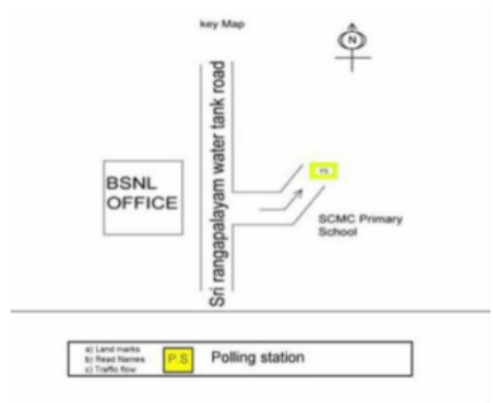

Google Map View

Polling Station Building Front View

Polling Station Front View

Cad View

Key MAP View

1 பெயர் : லஷ்மிசந்த் சுந்தர்தாஸ் தந்தை பெயர்: சுந்தர்தாஸ் வீட்டு எண் : 1-1 வயது : 76 பாலினம் : ஆண்	AWP2091270 Photo is available	2 பெயர் : காந்தா லஷ்மிசந்த் கணவர் பெயர்: லஷ்மிசந்த் சுந்தர்தாஸ் வீட்டு எண் : 1-1 வயது : 74 பாலினம் : பெண்	AWP2091288 Photo is available	3 பெயர் : அனில் லஷ்மிசந்த் தந்தை பெயர்: லஷ்மிசந்த் சுந்தர்தாஸ் வீட்டு எண் : 1-1 வயது : 56 பாலினம் : ஆண்	LVY4242376 Photo is available
4 பெயர் : ரக்ஷஷா அனில் கணவர் பெயர்: அனில் லட்சுமிசந்த் வீட்டு எண் : 1-1-5 வயது : 53 பாலினம் : பெண்	AWP0040493 Photo is available	5 பெயர் : ஹரிலால் சுந்தர்தாஸ் தந்தை பெயர்: சுந்தர்தாஸ் வீட்டு எண் : 1-2 வயது : 75 பாலினம் : ஆண்	LVY2969673 Photo is available	6 பெயர் : மாலாஹரிலால் கணவர் பெயர்: ஹரிலால்சுந்தர்தாஸ் வீட்டு எண் : 1-2 வயது : 73 பாலினம் : பெண்	AWP2091296 Photo is available
7 பெயர் : ஹாசானந்த் சுந்தர்தாஸ் தந்தை பெயர்: சுந்தர்தாஸ் வீட்டு எண் : 1-3 வயது : 66 பாலினம் : ஆண்	LVY2974392 Photo is available	8 பெயர் : கருணா ஹாசானந்த் கணவர் பெயர்: ஹாசானந்த் சுந்தர்தாஸ் வீட்டு எண் : 1-3 வயது : 62 பாலினம் : பெண்	AWP2091304 Photo is available	9 பெயர் : சுவேதா ஹாசானந்த் தந்தை பெயர்: ஹாசானந்த் சுந்தர்தாஸ் வீட்டு எண் : 1-3 வயது : 39 பாலினம் : பெண்	LVY2974236 Photo is available
10 பெயர் : அர்ச்சுனாஹாசானந்த் தந்தை பெயர்: ஹாசானந்த்சுந்தர்தாஸ் வீட்டு எண் : 1-3 வயது : 35 பாலினம் : பெண்	AWP0233023 Photo is available	11 பெயர் : ராஜேஸ்வரி கணவர் பெயர்: ரவிசந்திரன் வீட்டு எண் : 1A-2A-3 வயது : 58 பாலினம் : பெண்	LVY4242483 Photo is available	12 பெயர் : பழனியம்மாள் கணவர் பெயர்: சின்னான் வீட்டு எண் : 2-4 வயது : 71 பாலினம் : பெண்	AWP0040477 Photo is available
13 பெயர் : சக்திவேல் தந்தை பெயர்: கொமாரசாமிகவுண்டர் வீட்டு எண் : 2/4-1 வயது : 79 பாலினம் : ஆண்	AWP2234722 Photo is available	14 பெயர் : மணிமேகலை கணவர் பெயர்: சக்திவேல் வீட்டு எண் : 2/4-1 வயது : 75 பாலினம் : பெண்	AWP2295897 Photo is available	15 பெயர் : ஸ்ரீசுதன் தந்தை பெயர்: சக்திவேல் வீட்டு எண் : 2/4-1 வயது : 47 பாலினம் : ஆண்	AWP2295970 Photo is available
16 பெயர் : கீர்த்தனா கணவர் பெயர்: ஸ்ரீசுதன் வீட்டு எண் : 2/4-1 வயது : 40 பாலினம் : பெண்	AWP2234748 Photo is available	17 பெயர் : வசந்தா கணவர் பெயர்: வேணு வீட்டு எண் : 2A வயது : 65 பாலினம் : பெண்	LVY4379558 Photo is available	18 பெயர் : ரவிசந்திரன் தந்தை பெயர்: வேணு வீட்டு எண் : 2A வயது : 63 பாலினம் : ஆண்	LVY4379566 Photo is available
19 பெயர் : பிரியாங்கா தந்தை பெயர்: செல்வம் வீட்டு எண் : 2ஏ வயது : 27 பாலினம் : பெண்	AWP2269116 Photo is available	20 பெயர் : ராகுல் தந்தை பெயர்: செந்தில்குமார் வீட்டு எண் : 2-ஏ வயது : 23 பாலினம் : ஆண்	AWP2353662 Photo is available	21 பெயர் : வெங்கடகிருஷ்ணன் தந்தை பெயர்: சுப்ரமணியம் வீட்டு எண் : 2A3-3C வயது : 63 பாலினம் : ஆண்	AWP0041194 Photo is available
22 பெயர் : ரஞ்சினை கணவர் பெயர்: வெங்கடகிருஷ்ணன் வீட்டு எண் : 2A3-3C வயது : 56 பாலினம் : பெண்	AWP0040451 Photo is available	23 பெயர் : ஆதித்யா தந்தை பெயர்: வெங்கட கிருஷ்ணன் வீட்டு எண் : 2A3-3C வயது : 33 பாலினம் : ஆண்	AWP0580092 Photo is available	24 பெயர் : நித்யா தந்தை பெயர்: வெங்கடகிருஷ்ணன் வீட்டு எண் : 2A3-3C வயது : 31 பாலினம் : பெண்	AWP0885368 Photo is available
25 பெயர் : ஜெகதீஸ் சாப்ரியா தந்தை பெயர்: ஹரிலால் வீட்டு எண் : 3 வயது : 48 பாலினம் : ஆண்	LVY2974228 Photo is available	26 பெயர் : கவிதா ஜெகதீஷ் கணவர் பெயர்: ஜெகதீஷ் ஜெப்ரியா வீட்டு எண் : 3 வயது : 45 பாலினம் : பெண்	AWP0040469 Photo is available	27 பெயர் : நீலாஆரியா கணவர் பெயர்: ராஜேந்திரகுமார்ஆரியா வீட்டு எண் : 3-1 வயது : 72 பாலினம் : பெண்	LVY2969848 Photo is available
28 பெயர் : சதீஸ்ஆரியா தந்தை பெயர்: ராஜேந்திரகுமார்ஆரியா வீட்டு எண் : 3-1 வயது : 51 பாலினம் : ஆண்	LVY2969277 Photo is available	29 பெயர் : பிரத்திமாஆரியா கணவர் பெயர்: சதீஸ்ஆரியா வீட்டு எண் : 3-1 வயது : 47 பாலினம் : பெண்	LVY2969269 Photo is available	30 பெயர் : ஏக்தாஆரியா தந்தை பெயர்: ராஜேந்திரகுமார்ஆரியா வீட்டு எண் : 3-1 வயது : 43 பாலினம் : பெண்	LVY2969855 Photo is available