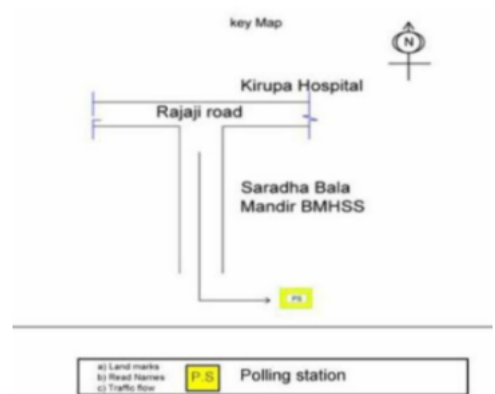

Google Map View

Polling Station Building Front View

Polling Station Front View

Cad View

Key MAP View

சட்டமன்றத் தொகுதியின் எண் மற்றும் பெயர் : 89-சேலம் (வடக்கு) பிரிவு எண் மற்றும் பெயர் 1-சேலம் (மா), கோ.15,சுப்ரமணியபுரம்