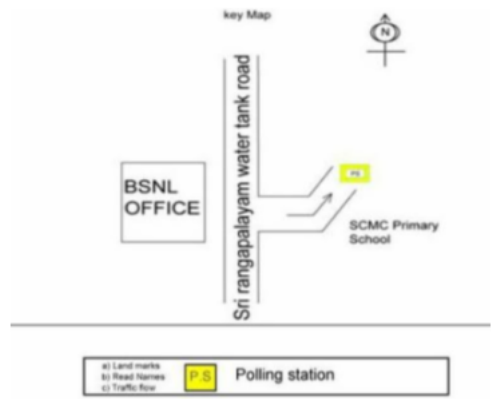

Google Map View

Polling Station Building Front View

Polling Station Front View

Cad View

Key MAP View

1 பெயர் : சிவக்குமார் தந்தை பெயர்: பழனி வீட்டு எண் : 1 வயது : 65 பாலினம் : ஆண் Photo is available	AWP1739614	2 பெயர் : செல்வி கணவர் பெயர்: சிவக்குமார் வீட்டு எண் : 1 வயது : 51 பாலினம் : பெண் Photo is available	AWP1739630	3 பெயர் : பிரபாகரன் தந்தை பெயர்: சிவக்குமார் வீட்டு எண் : 1 வயது : 30 பாலினம் : ஆண் Photo is available	AWP0935981
4 பெயர் : சரவணன் தந்தை பெயர்: பழனி வீட்டு எண் : 1-1 வயது : 63 பாலினம் : ஆண் Photo is available	AWP1739648	5 பெயர் : லதா கணவர் பெயர்: சரவணன் வீட்டு எண் : 1-1 வயது : 54 பாலினம் : பெண் Photo is available	AWP0340984	6 பெயர் : ரவிக்குமார் தந்தை பெயர்: சுப்பிரமணி வீட்டு எண் : 1-1 வயது : 48 பாலினம் : ஆண் Photo is available	AWP1739655
7 பெயர் : சந்திரம் தந்தை பெயர்: சிந்தத்தம்பி வீட்டு எண் : 1-1 வயது : 43 பாலினம் : ஆண் Photo is available	LVY1294081	8 பெயர் : காமராஜ் தந்தை பெயர்: பழனி வீட்டு எண் : 1-2 வயது : 57 பாலினம் : ஆண் Photo is available	AWP1739663	9 பெயர் : குமார் தந்தை பெயர்: கந்தசாமி வீட்டு எண் : 1-2 வயது : 46 பாலினம் : ஆண் Photo is available	LVY1295864
10 பெயர் : பிரபு தந்தை பெயர்: கந்தசாமி வீட்டு எண் : 1-2 வயது : 44 பாலினம் : ஆண் Photo is available	LVY1294636	11 பெயர் : பிரேமலதா கணவர் பெயர்: காமராஜ் வீட்டு எண் : 1-2 வயது : 43 பாலினம் : பெண் Photo is available	LVY2857084	12 பெயர் : பிரனீத் தந்தை பெயர்: காமராஜ் வீட்டு எண் : 1/2 வயது : 21 பாலினம் : ஆண் Photo is available	AWP2437382
13 பெயர் : யமுனா சாரதி கணவர் பெயர்: பார்த்தசாரதி வீட்டு எண் : 3 வயது : 66 பாலினம் : பெண் Photo is available	LVY4379749	14 பெயர் : சீலா தந்தை பெயர்: மரியதாஸ் வீட்டு எண் : 3 வயது : 44 பாலினம் : பெண் Photo is available	AWP1739705	15 பெயர் : நேரு தந்தை பெயர்: அர்த்தநாரி வீட்டு எண் : 3-1 வயது : 56 பாலினம் : ஆண் Photo is available	AWP1739721
16 பெயர் : மணிமேகலை கணவர் பெயர்: நேரு வீட்டு எண் : 3-1 வயது : 48 பாலினம் : பெண் Photo is available	AWP1739739	17 பெயர் : கார்த்தி தந்தை பெயர்: நேரு வீட்டு எண் : 3-1 வயது : 30 பாலினம் : ஆண் Photo is available	AWP0935767	18 பெயர் : மணிகண்டன் தந்தை பெயர்: சுப்புராயன் வீட்டு எண் : 3-1வது தளம் வயது : 49 பாலினம் : ஆண் Photo is available	AWP2343291
19 பெயர் : இந்துமதி கணவர் பெயர்: மணிகண்டன் வீட்டு எண் : 3-1வது தளம் வயது : 44 பாலினம் : பெண் Photo is available	AWP2364123	20 பெயர் : திவ்ய ப்ரீ ம தந்தை பெயர்: மணிகண்டன் வீட்டு எண் : 3/1வது தளம் வயது : 20 பாலினம் : பெண் Photo is available	AWP2477966	21 பெயர் : முத்துகுமார் தந்தை பெயர்: கிருஷ்ணசாமி வீட்டு எண் : 3-101A வயது : 48 பாலினம் : ஆண் Photo is available	AWP1099100
22 பெயர் : தர்ணீஷ் தந்தை பெயர்: ராஜா சேகரன் வீட்டு எண் : 3பீ வயது : 24 பாலினம் : ஆண் Photo is available	AWP2181147	23 பெயர் : நாகேஸ்வரி சரண்யா தந்தை பெயர்: முத்தியாலுசாமி குப்தா வீட்டு எண் : 3D வயது : 37 பாலினம் : பெண் Photo is available	AWP0041780	24 பெயர் : நந்தனா மகேஸ்வரி தந்தை பெயர்: ராஜ கோபால் வீட்டு எண் : 3Ie வயது : 25 பாலினம் : பெண் Photo is available	AWP2230324
25 பெயர் : செளமியா ராமலிங்கம் தந்தை பெயர்: ராமலிங்கம் சுப்பராயன் வீட்டு எண் : 3e,2ந்த க்ரோஸு வயது : 24 பாலினம் : பெண் Photo is available	AWP2183556	26 பெயர் : வேணுகோபாலன் தந்தை பெயர்: கிருஷ்ணசாமி வீட்டு எண் : 3E வயது : 83 பாலினம் : ஆண் Photo is available	AWP1396555	27 பெயர் : பங்கஜுவள்ளி கணவர் பெயர்: வேணுகோபால் வீட்டு எண் : 3E வயது : 77 பாலினம் : பெண் Photo is available	AWP1396571
28 பெயர் : ராஜகோபால் தந்தை பெயர்: விஸ்வநாதன் வீட்டு எண் : 3E வயது : 51 பாலினம் : ஆண் Photo is available	AWP0341578	29 பெயர் : லட்சுமிபிரியா கணவர் பெயர்: ராஜகோபால் வீட்டு எண் : 3E வயது : 51 பாலினம் : பெண் Photo is available	AWP0341586	30 பெயர் : அனுசுயா கணவர் பெயர்: ரகுராம் வீட்டு எண் : 4 வயது : 55 பாலினம் : பெண் Photo is available	AWP1179779