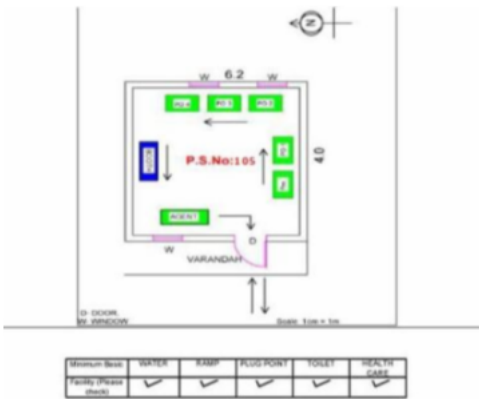

Google Map View

Polling Station Building Front View

Polling Station Front View

Cad View

Key MAP View

1 பெயர் : கனகராஜ் தந்தை பெயர்: கந்தசாமி வீட்டு எண் : 1/192 வயது : 26 பாலினம் : ஆண்	AWP2230043 Photo is available	2 பெயர் : சண்முகவள்ளி கணவர் பெயர்: சரவணன் வீட்டு எண் : 14/1 வயது : 48 பாலினம் : பெண்	AWP2088128 Photo is available	3 பெயர் : பூநீதர் தந்தை பெயர்: ரமேஷ் வீட்டு எண் : 21 வயது : 33 பாலினம் : ஆண்	AWP1228071 Photo is available
4 பெயர் : அபீநய மணிகுமார் தாயின் பெயர்: காயத்ரி மாதேஷ்வரன் வீட்டு எண் : 22 மார்க்கப்பந்து தெரு வயது : 20 பாலினம் : பெண்	AWP2516375 Photo is available	5 பெயர் : கீதா கணவர் பெயர்: சசிகுமார் வீட்டு எண் : 48/5 வயது : 45 பாலினம் : பெண்	AWP2454189 Photo is available	6 பெயர் : திலீப் தந்தை பெயர்: சசிகுமார் வீட்டு எண் : 48-5சி வயது : 26 பாலினம் : ஆண்	AWP2339570 Photo is available
7 பெயர் : ராகேஷ் ஜெயின் தந்தை பெயர்: தர்மிசந்த் ஜெயின் வீட்டு எண் : 52 / 2-எஸ்2- வயது : 47 பாலினம் : ஆண்	LVY3166246 Photo is available	8 பெயர் : நந்த குமார் தந்தை பெயர்: ரவிசந்திரன் வீட்டு எண் : 52G-182 வயது : 29 பாலினம் : ஆண்	AWP1099167 Photo is available	9 பெயர் : ராஜா தந்தை பெயர்: பெரியசாமி வீட்டு எண் : 59/4இ வயது : 62 பாலினம் : ஆண்	AWP0143586 Photo is available
# 10 பெயர் : அக்ஷராஷ்ரி ஜேஆர் தந்தை பெயர்: ராஜா வீட்டு எண் : 59/4இ வயது : 29 பாலினம் : பெண்	AWP1323724 Photo is available	11 பெயர் : விஷ்ணுப்ரியா தந்தை பெயர்: ராஜா வீட்டு எண் : 63ஏ-220 வயது : 22 பாலினம் : பெண்	AWP2372787 Photo is available	12 பெயர் : கிஷோர்குமார் தந்தை பெயர்: ராஜா வீட்டு எண் : 63/ஏ 220 வயது : 19 பாலினம் : ஆண்	AWP2597086 Photo is available
S2 13 பெயர் : ரம்யா பாபு கணவர் பெயர்: யுவராஜ் நாகராஜன் வீட்டு எண் : 71/1-1வது தளம் வயது : 24 பாலினம் : பெண்	AWP2325256 Photo is available	14 பெயர் : சந்திரசேகர் ஏந் தந்தை பெயர்: நாராயணா சேட்டியர் வீட்டு எண் : 75/1 - 4 பீ வயது : 55 பாலினம் : ஆண்	ASP0144097 Photo is available	15 பெயர் : பத்மா கணவர் பெயர்: ராமபிராசாத் வீட்டு எண் : 79A/235 வயது : 76 பாலினம் : பெண்	AWP1747823 Photo is available
16 பெயர் : காஞ்சனா கணவர் பெயர்: ராஜேஸ் வீட்டு எண் : 79A/235 வயது : 49 பாலினம் : பெண்	AWP1747849 Photo is available	17 பெயர் : சீ க சசிலா கணவர் பெயர்: செந்தில்குமார் வீட்டு எண் : 79,பெரமனூர் கிழக்கு தெரு வயது : 53 பாலினம் : பெண்	AWP2554863 Photo is available	18 பெயர் : மஹிதா தந்தை பெயர்: செந்தில்குமார் வீட்டு எண் : 79,பெரமனூர் கிழக்கு தெரு வயது : 22 பாலினம் : பெண்	AWP2554889 Photo is available
19 பெயர் : கிருஷ்ண குமார் தந்தை பெயர்: அனந்தப்பன் வீட்டு எண் : 94-1 வயது : 57 பாலினம் : ஆண்	AWP1036458 Photo is available	20 பெயர் : முத்துமாரி கணவர் பெயர்: கிருஷ்ணகுமார் வீட்டு எண் : 94-1 வயது : 46 பாலினம் : பெண்	AWP0675058 Photo is available	21 பெயர் : அங்குராஜ் தந்தை பெயர்: சீனிவாசன் வீட்டு எண் : 94/1 வயது : 26 பாலினம் : ஆண்	AWP2551117 Photo is available
22 பெயர் : ஷீலாகிரேஸ்ஜீவமணி தந்தை பெயர்: பிரபாகரன் வீட்டு எண் : 94D-4 வயது : 71 பாலினம் : பெண்	AWP1746403 Photo is available	23 பெயர் : டெய்சிசுகுமார் தந்தை பெயர்: சுகுமார் வீட்டு எண் : 94D-4 வயது : 63 பாலினம் : பெண்	GMV1175462 Photo is available	24 பெயர் : குமார் தந்தை பெயர்: குப்புசாமிஅப்புச்சி வீட்டு எண் : 96E-3 வயது : 65 பாலினம் : ஆண்	LVY1776954 Photo is available
25 பெயர் : சாந்தி கணவர் பெயர்: குமார் வீட்டு எண் : 96E-3 வயது : 52 பாலினம் : பெண்	LVY1790443 Photo is available	26 பெயர் : அண்ணாதுரை தந்தை பெயர்: கிருஷ்ணசாமி வீட்டு எண் : 97/97-ஜி, 1-கிழக்கு தெரு, வயது : 56 பாலினம் : ஆண்	XRE0818229 Photo is available	27 பெயர் : பிரவீன் தந்தை பெயர்: ராஜ் வீட்டு எண் : 97எஃப்/3 வயது : 40 பாலினம் : ஆண்	AWP2556058 Photo is available
28 பெயர் : ரஞ்சித் குமார் சீனிவாசன் தந்தை பெயர்: சீனிவாசன் வீட்டு எண் : 99 வயது : 27 பாலினம் : ஆண்	AWP1396894 Photo is available	29 பெயர் : பானு சிவகுமார் கணவர் பெயர்: சிவக்குமார் வீட்டு எண் : 103 சி வயது : 38 பாலினம் : பெண்	AWP0341438 Photo is available	30 பெயர் : பூநீதர் தந்தை பெயர்: வெற்றி வேல் வீட்டு எண் : 122 வயது : 28 பாலினம் : ஆண்	AWP1322650 Photo is available