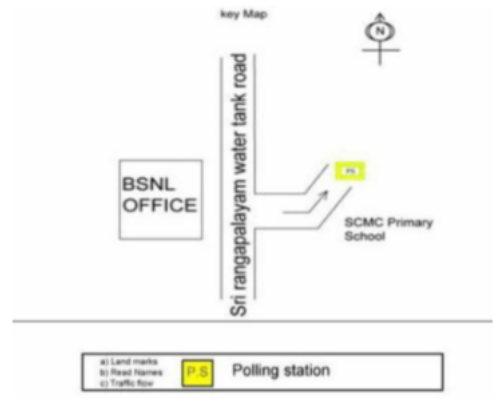

Google Map View

Polling Station Building Front View

Polling Station Front View

Cad View

Key MAP View

1 பெயர் : கனகராஜ் தந்தை பெயர்: கந்தசாமி வீட்டு எண் : 1/192 வயது : 26 பாலினம் : ஆண்	AWP2230043 Photo is available	2 பெயர் : சண்முகவள்ளி கணவர் பெயர்: சரவணன் வீட்டு எண் : 14/1 வயது : 48 பாலினம் : பெண்	AWP2088128 Photo is available	3 பெயர் : பூநீதர் தந்தை பெயர்: ரமேஷ் வீட்டு எண் : 21 வயது : 33 பாலினம் : ஆண்	AWP1228071 Photo is available
4 பெயர் : அபீநய மணிகுமார் தாயின் பெயர்: காயத்ரி மாதேஷ்வரன் வீட்டு எண் : 22 மார்க்கப்பந்து தெரு வயது : 20 பாலினம் : பெண்	AWP2516375 Photo is available	5 பெயர் : கீதா கணவர் பெயர்: சசிகுமார் வீட்டு எண் : 48/5 வயது : 45 பாலினம் : பெண்	AWP2454189 Photo is available	6 பெயர் : திலீப் தந்தை பெயர்: சசிகுமார் வீட்டு எண் : 48-5சி வயது : 26 பாலினம் : ஆண்	AWP2339570 Photo is available
7 பெயர் : ராகேஷ் ஜெயின் தந்தை பெயர்: தர்மிசந்த் ஜெயின் வீட்டு எண் : 52 / 2-எஸ்2- வயது : 47 பாலினம் : ஆண்	LVY3166246 Photo is available	8 பெயர் : நந்த குமார் தந்தை பெயர்: ரவிசந்திரன் வீட்டு எண் : 52G-182 வயது : 29 பாலினம் : ஆண்	AWP1099167 Photo is available	9 பெயர் : ராஜா தந்தை பெயர்: பெரியசாமி வீட்டு எண் : 59/4இ வயது : 62 பாலினம் : ஆண்	AWP0143586 Photo is available
# 10 பெயர் : அக்ஷராஷ்ரி ஜேஆர் தந்தை பெயர்: ராஜா வீட்டு எண் : 59/4இ வயது : 29 பாலினம் : பெண்	AWP1323724 Photo is available	11 பெயர் : விஷ்ணுப்ரியா தந்தை பெயர்: ராஜா வீட்டு எண் : 63ஏ-220 வயது : 22 பாலினம் : பெண்	AWP2372787 Photo is available	12 பெயர் : கிஷோர்குமார் தந்தை பெயர்: ராஜா வீட்டு எண் : 63/ஏ 220 வயது : 19 பாலினம் : ஆண்	AWP2597086 Photo is available
S2 13 பெயர் : ரம்யா பாபு கணவர் பெயர்: யுவராஜ் நாகராஜன் வீட்டு எண் : 71/1-1வது தளம் வயது : 24 பாலினம் : பெண்	AWP2325256 Photo is available	14 பெயர் : சந்திரசேகர் ஏந் தந்தை பெயர்: நாராயணா சேட்டியர் வீட்டு எண் : 75/1 - 4 பீ வயது : 55 பாலினம் : ஆண்	ASP0144097 Photo is available	15 பெயர் : பத்மா கணவர் பெயர்: ராமபிராசாத் வீட்டு எண் : 79A/235 வயது : 76 பாலினம் : பெண்	AWP1747823 Photo is available
16 பெயர் : காஞ்சனா கணவர் பெயர்: ராஜேஸ் வீட்டு எண் : 79A/235 வயது : 49 பாலினம் : பெண்	AWP1747849 Photo is available	17 பெயர் : சீ க சசிலா கணவர் பெயர்: செந்தில்குமார் வீட்டு எண் : 79,பெரமனூர் கிழக்கு தெரு வயது : 53 பாலினம் : பெண்	AWP2554863 Photo is available	18 பெயர் : மஹிதா தந்தை பெயர்: செந்தில்குமார் வீட்டு எண் : 79,பெரமனூர் கிழக்கு தெரு வயது : 22 பாலினம் : பெண்	AWP2554889 Photo is available
19 பெயர் : கிருஷ்ண குமார் தந்தை பெயர்: அனந்தப்பன் வீட்டு எண் : 94-1 வயது : 57 பாலினம் : ஆண்	AWP1036458 Photo is available	20 பெயர் : முத்துமாரி கணவர் பெயர்: கிருஷ்ணகுமார் வீட்டு எண் : 94-1 வயது : 46 பாலினம் : பெண்	AWP0675058 Photo is available	21 பெயர் : அங்குராஜ் தந்தை பெயர்: சீனிவாசன் வீட்டு எண் : 94/1 வயது : 26 பாலினம் : ஆண்	AWP2551117 Photo is available
22 பெயர் : ஷீலாகிரேஸ்ஜீவமணி தந்தை பெயர்: பிரபாகரன் வீட்டு எண் : 94D-4 வயது : 71 பாலினம் : பெண்	AWP1746403 Photo is available	23 பெயர் : டெய்சிசுகுமார் தந்தை பெயர்: சுகுமார் வீட்டு எண் : 94D-4 வயது : 63 பாலினம் : பெண்	GMV1175462 Photo is available	24 பெயர் : குமார் தந்தை பெயர்: குப்புசாமிஅப்புச்சி வீட்டு எண் : 96E-3 வயது : 65 பாலினம் : ஆண்	LVY1776954 Photo is available
25 பெயர் : சாந்தி கணவர் பெயர்: குமார் வீட்டு எண் : 96E-3 வயது : 52 பாலினம் : பெண்	LVY1790443 Photo is available	26 பெயர் : அண்ணாதுரை தந்தை பெயர்: கிருஷ்ணசாமி வீட்டு எண் : 97/97-ஜி, 1-கிழக்கு தெரு, வயது : 56 பாலினம் : ஆண்	XRE0818229 Photo is available	27 பெயர் : பிரவீன் தந்தை பெயர்: ராஜ் வீட்டு எண் : 97எஃப்/3 வயது : 40 பாலினம் : ஆண்	AWP2556058 Photo is available
28 பெயர் : ரஞ்சித் குமார் சீனிவாசன் தந்தை பெயர்: சீனிவாசன் வீட்டு எண் : 99 வயது : 27 பாலினம் : ஆண்	AWP1396894 Photo is available	29 பெயர் : பானு சிவகுமார் கணவர் பெயர்: சிவக்குமார் வீட்டு எண் : 103 சி வயது : 38 பாலினம் : பெண்	AWP0341438 Photo is available	30 பெயர் : பூநீதர் தந்தை பெயர்: வெற்றி வேல் வீட்டு எண் : 122 வயது : 28 பாலினம் : ஆண்	AWP1322650 Photo is available