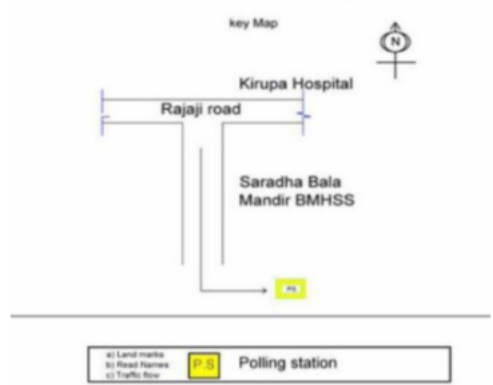

Google Map View

Polling Station Building Front View

Polling Station Front View

Cad View

Key MAP View

1 பெயர் : பாப்பாயம்மாள் கணவர் பெயர் : முத்துசாமி வீட்டு எண் : 1 வயது : 91 பாலினம் : பெண்	LVY4184024 Photo is available	2 பெயர் : சண்முகசுந்தரம் தந்தை பெயர் : நடராஜன் வீட்டு எண் : 1 வயது : 76 பாலினம் : ஆண்	AWP0042507 Photo is available	3 பெயர் : உதயகுமார் தந்தை பெயர் : முத்துசாமி வீட்டு எண் : 1 வயது : 66 பாலினம் : ஆண்	AWP1752039 Photo is available
4 பெயர் : சுப்ரமணியசிவ கணவர் பெயர் : தம்பிபையன் வீட்டு எண் : 1 வயது : 44 பாலினம் : பெண்	LVY2847978 Photo is available	5 பெயர் : நடராஜ் தந்தை பெயர் : சண்முகசுந்தரம் வீட்டு எண் : 1 வயது : 40 பாலினம் : ஆண்	AWP0042515 Photo is available	6 பெயர் : தீபக் தந்தை பெயர் : ஜெயக்குமார் வீட்டு எண் : 1 வயது : 37 பாலினம் : ஆண்	AWP0042499 Photo is available
7 பெயர் : சித்தலிங்கம் தந்தை பெயர் : சவுண்டப்பன் வீட்டு எண் : 1-1A வயது : 63 பாலினம் : ஆண்	AWP1752047 Photo is available	8 பெயர் : கீதா கணவர் பெயர் : சித்தலிங்கம் வீட்டு எண் : 1-1A வயது : 55 பாலினம் : பெண்	AWP1752054 Photo is available	9 பெயர் : அஸ்வின தந்தை பெயர் : சித்தலிங்கம் வீட்டு எண் : 1-1A வயது : 33 பாலினம் : ஆண்	AWP0773713 Photo is available
10 பெயர் : பால சுப்ரமணியம் தந்தை பெயர் : பழனிசாமி வீட்டு எண் : 1-a வயது : 69 பாலினம் : ஆண்	AWP1099217 Photo is available	11 பெயர் : பிரபா தந்தை பெயர் : பால சுப்ரமணியன் வீட்டு எண் : 1-A வயது : 64 பாலினம் : ஆண்	AWP1099241 Photo is available	12 பெயர் : மோகன் ராஜீ தந்தை பெயர் : பால சுப்ரமணியன் வீட்டு எண் : 1-A வயது : 43 பாலினம் : ஆண்	AWP1099225 Photo is available
13 பெயர் : சுனிதா தேவி கணவர் பெயர் : மோகன்ராஜீ வீட்டு எண் : 1-A வயது : 39 பாலினம் : பெண்	AWP1099233 Photo is available	14 பெயர் : வேதாந்த தேசிகன் தந்தை பெயர் : ஜோதி வீட்டு எண் : 2 வயது : 44 பாலினம் : ஆண்	AWP0199083 Photo is available	15 பெயர் : நந்தகுமார் தந்தை பெயர் : முத்தையா வீட்டு எண் : 2 வயது : 43 பாலினம் : ஆண்	LVY4372819 Photo is available
16 பெயர் : ரமேஷ் தந்தை பெயர் : பெருமாள் வீட்டு எண் : 2/1ஏ, வயது : 41 பாலினம் : ஆண்	HWQ1716943 Photo is available	17 பெயர் : மணிமேகலை ரமேஷ் கணவர் பெயர் : ரமேஷ் வீட்டு எண் : 2/1ஏ,வித்யாலயா ரோடு வயது : 36 பாலினம் : பெண்	AWP2631711 Photo is available	18 பெயர் : கிருபாகிரி கணவர் பெயர் : விநாயகசண்முகம் வீட்டு எண் : 2-B வயது : 76 பாலினம் : பெண்	AWP0042390 Photo is available
19 பெயர் : ஸ்ரீதர்விநாயக் தந்தை பெயர் : விநாயகசண்முகம் வீட்டு எண் : 2-B வயது : 55 பாலினம் : ஆண்	AWP0042408 Photo is available	20 பெயர் : ஸ்ரீதேவி கணவர் பெயர் : ஸ்ரீதர்விநாயக் வீட்டு எண் : 2-B வயது : 50 பாலினம் : பெண்	AWP0042366 Photo is available	21 பெயர் : மல்லிகேஸ்வரி கணவர் பெயர் : சத்தியநாராயணன் வீட்டு எண் : 4 வயது : 42 பாலினம் : பெண்	GMV2406452 Photo is available
22 பெயர் : மங்கேஸ்வர் ராஜகோபால் தந்தை பெயர் : ராஜகோபால் வீட்டு எண் : 4பீ,31 வயது : 53 பாலினம் : ஆண்	LVY2829240 Photo is available	23 பெயர் : பிராங்க்ளின்கிருபா தந்தை பெயர் : கிருபா வீட்டு எண் : 5 வயது : 60 பாலினம் : ஆண்	LVY2871804 Photo is available	24 பெயர் : பூர்ணிமா கணவர் பெயர் : பிராங்க்ளின்கிருபா வீட்டு எண் : 5 வயது : 56 பாலினம் : பெண்	LVY2871812 Photo is available
25 பெயர் : ஸ்ரீபதி குமார் இதரர் பெயர் : ரூபா ஸ்ரீபதி குமார் வீட்டு எண் : 5 வயது : 53 பாலினம் : ஆண்	AWP1752484 Photo is available	26 பெயர் : கிருத்திகா எப் கிருபா தந்தை பெயர் : பிராங்க்ளின்கிருபா வீட்டு எண் : 5 வயது : 33 பாலினம் : பெண்	AWP1034719 Photo is available	27 பெயர் : பி கீர்த்தனா மகிழ் தந்தை பெயர் : பி கிருபா வீட்டு எண் : 5 வயது : 33 பாலினம் : பெண்	AWP1034701 Photo is available
28 பெயர் : பவனஜ் குமார் தந்தை பெயர் : ஸ்ரீபதி குமார் வீட்டு எண் : 5 வயது : 27 பாலினம் : ஆண்	AWP2262806 Photo is available	29 பெயர் : வாகீஸ் குமார் தந்தை பெயர் : ஸ்ரீபதி வீட்டு எண் : 5 வயது : 23 பாலினம் : ஆண்	AWP2401057 Photo is available	30 பெயர் : ஸௌரிஸ் குமார் தந்தை பெயர் : ஸ்ரீபதி வீட்டு எண் : 5 வயது : 23 பாலினம் : ஆண்	AWP2401511 Photo is available