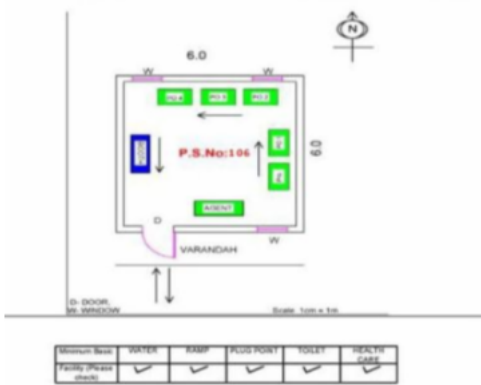

Google Map View

Polling Station Building Front View

Polling Station Front View

Cad View

Key MAP View

1 பெயர் : பாப்பாயம்மாள் கணவர் பெயர் : முத்துசாமி வீட்டு எண் : 1 வயது : 91 பாலினம் : பெண்	LVY4184024 Photo is available	2 பெயர் : சண்முகசுந்தரம் தந்தை பெயர் : நடராஜன் வீட்டு எண் : 1 வயது : 76 பாலினம் : ஆண்	AWP0042507 Photo is available	3 பெயர் : உதயகுமார் தந்தை பெயர் : முத்துசாமி வீட்டு எண் : 1 வயது : 66 பாலினம் : ஆண்	AWP1752039 Photo is available
4 பெயர் : சுப்ரமணியசிவ கணவர் பெயர் : தம்பிபையன் வீட்டு எண் : 1 வயது : 44 பாலினம் : பெண்	LVY2847978 Photo is available	5 பெயர் : நடராஜ் தந்தை பெயர் : சண்முகசுந்தரம் வீட்டு எண் : 1 வயது : 40 பாலினம் : ஆண்	AWP0042515 Photo is available	6 பெயர் : தீபக் தந்தை பெயர் : ஜெயக்குமார் வீட்டு எண் : 1 வயது : 37 பாலினம் : ஆண்	AWP0042499 Photo is available
7 பெயர் : சித்தலிங்கம் தந்தை பெயர் : சவுண்டப்பன் வீட்டு எண் : 1-1A வயது : 63 பாலினம் : ஆண்	AWP1752047 Photo is available	8 பெயர் : கீதா கணவர் பெயர் : சித்தலிங்கம் வீட்டு எண் : 1-1A வயது : 55 பாலினம் : பெண்	AWP1752054 Photo is available	9 பெயர் : அஸ்வின தந்தை பெயர் : சித்தலிங்கம் வீட்டு எண் : 1-1A வயது : 33 பாலினம் : ஆண்	AWP0773713 Photo is available
10 பெயர் : பால சுப்ரமணியம் தந்தை பெயர் : பழனிசாமி வீட்டு எண் : 1-a வயது : 69 பாலினம் : ஆண்	AWP1099217 Photo is available	11 பெயர் : பிரபா தந்தை பெயர் : பால சுப்ரமணியன் வீட்டு எண் : 1-A வயது : 64 பாலினம் : ஆண்	AWP1099241 Photo is available	12 பெயர் : மோகன் ராஜீ தந்தை பெயர் : பால சுப்ரமணியன் வீட்டு எண் : 1-A வயது : 43 பாலினம் : ஆண்	AWP1099225 Photo is available
13 பெயர் : சுனிதா தேவி கணவர் பெயர் : மோகன்ராஜீ வீட்டு எண் : 1-A வயது : 39 பாலினம் : பெண்	AWP1099233 Photo is available	14 பெயர் : வேதாந்த தேசிகன் தந்தை பெயர் : ஜோதி வீட்டு எண் : 2 வயது : 44 பாலினம் : ஆண்	AWP0199083 Photo is available	15 பெயர் : நந்தகுமார் தந்தை பெயர் : முத்தையா வீட்டு எண் : 2 வயது : 43 பாலினம் : ஆண்	LVY4372819 Photo is available
16 பெயர் : ரமேஷ் தந்தை பெயர் : பெருமாள் வீட்டு எண் : 2/1ஏ, வயது : 41 பாலினம் : ஆண்	HWQ1716943 Photo is available	17 பெயர் : மணிமேகலை ரமேஷ் கணவர் பெயர் : ரமேஷ் வீட்டு எண் : 2/1ஏ,வித்யாலயா ரோடு வயது : 36 பாலினம் : பெண்	AWP2631711 Photo is available	18 பெயர் : கிருபாகிரி கணவர் பெயர் : விநாயகசண்முகம் வீட்டு எண் : 2-B வயது : 76 பாலினம் : பெண்	AWP0042390 Photo is available
19 பெயர் : ஸ்ரீதர்விநாயக் தந்தை பெயர் : விநாயகசண்முகம் வீட்டு எண் : 2-B வயது : 55 பாலினம் : ஆண்	AWP0042408 Photo is available	20 பெயர் : ஸ்ரீதேவி கணவர் பெயர் : ஸ்ரீதர்விநாயக் வீட்டு எண் : 2-B வயது : 50 பாலினம் : பெண்	AWP0042366 Photo is available	21 பெயர் : மல்லிகேஸ்வரி கணவர் பெயர் : சத்தியநாராயணன் வீட்டு எண் : 4 வயது : 42 பாலினம் : பெண்	GMV2406452 Photo is available
22 பெயர் : மங்கேஸ்வர் ராஜகோபால் தந்தை பெயர் : ராஜகோபால் வீட்டு எண் : 4பீ,31 வயது : 53 பாலினம் : ஆண்	LVY2829240 Photo is available	23 பெயர் : பிராங்க்ளின்கிருபா தந்தை பெயர் : கிருபா வீட்டு எண் : 5 வயது : 60 பாலினம் : ஆண்	LVY2871804 Photo is available	24 பெயர் : பூர்ணிமா கணவர் பெயர் : பிராங்க்ளின்கிருபா வீட்டு எண் : 5 வயது : 56 பாலினம் : பெண்	LVY2871812 Photo is available
25 பெயர் : ஸ்ரீபதி குமார் இதரர் பெயர் : ரூபா ஸ்ரீபதி குமார் வீட்டு எண் : 5 வயது : 53 பாலினம் : ஆண்	AWP1752484 Photo is available	26 பெயர் : கிருத்திகா எப் கிருபா தந்தை பெயர் : பிராங்க்ளின்கிருபா வீட்டு எண் : 5 வயது : 33 பாலினம் : பெண்	AWP1034719 Photo is available	27 பெயர் : பி கீர்த்தனா மகிழ் தந்தை பெயர் : பி கிருபா வீட்டு எண் : 5 வயது : 33 பாலினம் : பெண்	AWP1034701 Photo is available
28 பெயர் : பவனஜ் குமார் தந்தை பெயர் : ஸ்ரீபதி குமார் வீட்டு எண் : 5 வயது : 27 பாலினம் : ஆண்	AWP2262806 Photo is available	29 பெயர் : வாகீஸ் குமார் தந்தை பெயர் : ஸ்ரீபதி வீட்டு எண் : 5 வயது : 23 பாலினம் : ஆண்	AWP2401057 Photo is available	30 பெயர் : ஸௌரிஸ் குமார் தந்தை பெயர் : ஸ்ரீபதி வீட்டு எண் : 5 வயது : 23 பாலினம் : ஆண்	AWP2401511 Photo is available