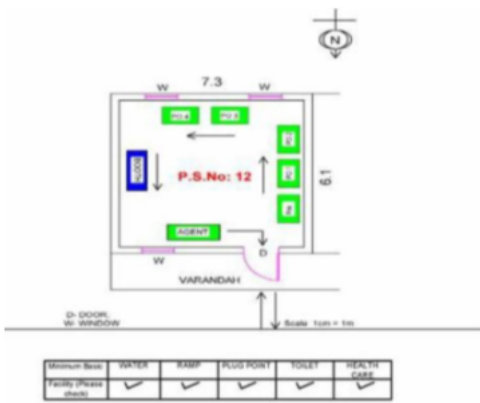

Google Map View

Polling Station Building Front View

Polling Station Front View

Cad View

Key MAP View

1 பெயர் : ராஜம் கணவர் பெயர்: பாலசுப்ரமணியன் வீட்டு எண் : 1 வயது : 76 பாலினம் : பெண் Photo is available	LVY2645109	2 பெயர் : மணிகண்டன் தந்தை பெயர்: சுந்தரம் வீட்டு எண் : 1 வயது : 50 பாலினம் : ஆண் Photo is available	AWP1484120	3 பெயர் : விக்ரம் தந்தை பெயர்: பாலசுப்ரமணியன் வீட்டு எண் : 1 வயது : 49 பாலினம் : ஆண் Photo is available	LVY2645083
4 பெயர் : கவிதா கணவர் பெயர்: விக்ரம் வீட்டு எண் : 1 வயது : 47 பாலினம் : பெண் Photo is available	LVY2645091	5 பெயர் : ரேகா தந்தை பெயர்: சுடலைமணி வீட்டு எண் : 1 வயது : 35 பாலினம் : பெண் Photo is available	UHX0143784	6 பெயர் : ஸ்ருதி வி தந்தை பெயர்: விக்ரம் பா வீட்டு எண் : 1 வயது : 22 பாலினம் : பெண் Photo is available	AWP2414290
7 பெயர் : தேஜா வி தந்தை பெயர்: விக்ரம் பா வீட்டு எண் : 1 வயது : 21 பாலினம் : ஆண் Photo is available	AWP2423234	8 பெயர் : நந்தினி கணவர் பெயர்: லோகநாதன் வீட்டு எண் : 1/21 வயது : 29 பாலினம் : பெண் Photo is available	AWP1506716	9 பெயர் : சிவனேசன் தந்தை பெயர்: கணேசன் வீட்டு எண் : 2-1 வயது : 50 பாலினம் : ஆண் Photo is available	LVY2629095
10 பெயர் : ராதிகா கணவர் பெயர்: சிவனேசன் வீட்டு எண் : 2-1 வயது : 43 பாலினம் : பெண் Photo is available	LVY2636264	11 பெயர் : எமிபாக்கியசீலி கணவர் பெயர்: இஸ்ரவேல் வீட்டு எண் : 2-2 வயது : 66 பாலினம் : பெண் Photo is available	LVY1264555	12 பெயர் : ஞானசூபி தந்தை பெயர்: இஸ்ரவேல் வீட்டு எண் : 2-2 வயது : 41 பாலினம் : பெண் Photo is available	LVY2666816
13 பெயர் : ஸ்டீபன் தந்தை பெயர்: இஸ்ரவேல் வீட்டு எண் : 2-2 வயது : 40 பாலினம் : ஆண் Photo is available	LVY2640092	14 பெயர் : ஸ்டாலின் தந்தை பெயர்: இஸ்ரவேல் வீட்டு எண் : 2-2 வயது : 39 பாலினம் : ஆண் Photo is available	LVY2640100	15 பெயர் : செல்வன் தி ரா தந்தை பெயர்: திருவேங்கடம் வீட்டு எண் : 2/227 வயது : 79 பாலினம் : ஆண் Photo is available	AWP2595338
16 பெயர் : கலைச்செல்வி பெ கணவர் பெயர்: செல்வன் வீட்டு எண் : 2/227 வயது : 72 பாலினம் : பெண் Photo is available	AWP2594984	17 பெயர் : மகேந்திரன் தந்தை பெயர்: சந்திரன் வீட்டு எண் : 3 வயது : 65 பாலினம் : ஆண் Photo is available	AWP0895565	18 பெயர் : கோகுலநாத் கு தந்தை பெயர்: குமார் வீட்டு எண் : 3/125 வயது : 24 பாலினம் : ஆண் Photo is available	AWP2623437
19 பெயர் : க.சுந்தரமான்சா தந்தை பெயர்: க.சுந்தரராஜன் வீட்டு எண் : 3/142 வயது : 28 பாலினம் : பெண் Photo is available	AWP2239721	20 பெயர் : சுந்தர்ஜி தந்தை பெயர்: சுந்தராஜன் வீட்டு எண் : 3-142 வயது : 22 பாலினம் : ஆண் Photo is available	AWP2386019	21 பெயர் : சீனிவாசன் தந்தை பெயர்: பெருமாள் வீட்டு எண் : 3-146 வயது : 57 பாலினம் : ஆண் Photo is available	AWP1149210
22 பெயர் : வசந்தி தந்தை பெயர்: சீனிவாசன் வீட்டு எண் : 3-146 வயது : 46 பாலினம் : பெண் Photo is available	AWP1149244	23 பெயர் : ராஜேஸ் தந்தை பெயர்: சீனிவாசன் வீட்டு எண் : 3/146 வயது : 25 பாலினம் : ஆண் Photo is available	AWP1511815	24 பெயர் : ரஞ்சித் தந்தை பெயர்: சீனிவாசன் வீட்டு எண் : 3/146 வயது : 25 பாலினம் : ஆண் Photo is available	AWP1511674
25 பெயர் : லட்சுமி கணவர் பெயர்: சீனிவாசன் வீட்டு எண் : 3-152 வயது : 71 பாலினம் : பெண் Photo is available	AWP0279406	26 பெயர் : கண்ணம்மாள் கணவர் பெயர்: அர்த்தனாரி எ ரத்தினம் வீட்டு எண் : 4 வயது : 78 பாலினம் : பெண் Photo is available	AWP1621192	27 பெயர் : சுரேஷ் தந்தை பெயர்: அர்த்தனாரி எ ரத்தினம் வீட்டு எண் : 4 வயது : 56 பாலினம் : ஆண் Photo is available	AWP1621200
28 பெயர் : கலைச்செல்வி கணவர் பெயர்: சுரேஷ் வீட்டு எண் : 4 வயது : 53 பாலினம் : பெண் Photo is available	LVY2643765	29 பெயர் : சதன் தந்தை பெயர்: அர்த்தனாரி எ ரத்தினம் வீட்டு எண் : 4 வயது : 53 பாலினம் : ஆண் Photo is available	AWP1621218	30 பெயர் : விஜயலட்சுமி கணவர் பெயர்: சதன் வீட்டு எண் : 4 வயது : 48 பாலினம் : பெண் Photo is available	LVY2664597