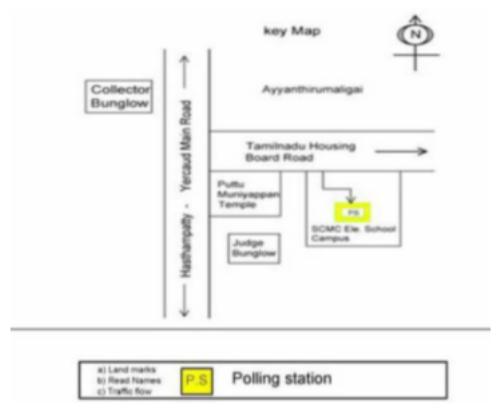

Google Map View

Polling Station Building Front View

Polling Station Front View

Cad View

Key MAP View

1 பெயர் : ராஜம் கணவர் பெயர்: பாலசுப்ரமணியன் வீட்டு எண் : 1 வயது : 76 பாலினம் : பெண் Photo is available	LVY2645109	2 பெயர் : மணிகண்டன் தந்தை பெயர்: சுந்தரம் வீட்டு எண் : 1 வயது : 50 பாலினம் : ஆண் Photo is available	AWP1484120	3 பெயர் : விக்ரம் தந்தை பெயர்: பாலசுப்ரமணியன் வீட்டு எண் : 1 வயது : 49 பாலினம் : ஆண் Photo is available	LVY2645083
4 பெயர் : கவிதா கணவர் பெயர்: விக்ரம் வீட்டு எண் : 1 வயது : 47 பாலினம் : பெண் Photo is available	LVY2645091	5 பெயர் : ரேகா தந்தை பெயர்: சுடலைமணி வீட்டு எண் : 1 வயது : 35 பாலினம் : பெண் Photo is available	UHX0143784	6 பெயர் : ஸ்ருதி வி தந்தை பெயர்: விக்ரம் பா வீட்டு எண் : 1 வயது : 22 பாலினம் : பெண் Photo is available	AWP2414290
7 பெயர் : தேஜா வி தந்தை பெயர்: விக்ரம் பா வீட்டு எண் : 1 வயது : 21 பாலினம் : ஆண் Photo is available	AWP2423234	8 பெயர் : நந்தினி கணவர் பெயர்: லோகநாதன் வீட்டு எண் : 1/21 வயது : 29 பாலினம் : பெண் Photo is available	AWP1506716	9 பெயர் : சிவனேசன் தந்தை பெயர்: கணேசன் வீட்டு எண் : 2-1 வயது : 50 பாலினம் : ஆண் Photo is available	LVY2629095
10 பெயர் : ராதிகா கணவர் பெயர்: சிவனேசன் வீட்டு எண் : 2-1 வயது : 43 பாலினம் : பெண் Photo is available	LVY2636264	11 பெயர் : எமிபாக்கியசீலி கணவர் பெயர்: இஸ்ரவேல் வீட்டு எண் : 2-2 வயது : 66 பாலினம் : பெண் Photo is available	LVY1264555	12 பெயர் : ஞானசூபி தந்தை பெயர்: இஸ்ரவேல் வீட்டு எண் : 2-2 வயது : 41 பாலினம் : பெண் Photo is available	LVY2666816
13 பெயர் : ஸ்டீபன் தந்தை பெயர்: இஸ்ரவேல் வீட்டு எண் : 2-2 வயது : 40 பாலினம் : ஆண் Photo is available	LVY2640092	14 பெயர் : ஸ்டாலின் தந்தை பெயர்: இஸ்ரவேல் வீட்டு எண் : 2-2 வயது : 39 பாலினம் : ஆண் Photo is available	LVY2640100	15 பெயர் : செல்வன் தி ரா தந்தை பெயர்: திருவேங்கடம் வீட்டு எண் : 2/227 வயது : 79 பாலினம் : ஆண் Photo is available	AWP2595338
16 பெயர் : கலைச்செல்வி பெ கணவர் பெயர்: செல்வன் வீட்டு எண் : 2/227 வயது : 72 பாலினம் : பெண் Photo is available	AWP2594984	17 பெயர் : மகேந்திரன் தந்தை பெயர்: சந்திரன் வீட்டு எண் : 3 வயது : 65 பாலினம் : ஆண் Photo is available	AWP0895565	18 பெயர் : கோகுலநாத் கு தந்தை பெயர்: குமார் வீட்டு எண் : 3/125 வயது : 24 பாலினம் : ஆண் Photo is available	AWP2623437
19 பெயர் : க.சுந்தரமான்சா தந்தை பெயர்: க.சுந்தரராஜன் வீட்டு எண் : 3/142 வயது : 28 பாலினம் : பெண் Photo is available	AWP2239721	20 பெயர் : சுந்தர்ஜி தந்தை பெயர்: சுந்தராஜன் வீட்டு எண் : 3-142 வயது : 22 பாலினம் : ஆண் Photo is available	AWP2386019	21 பெயர் : சீனிவாசன் தந்தை பெயர்: பெருமாள் வீட்டு எண் : 3-146 வயது : 57 பாலினம் : ஆண் Photo is available	AWP1149210
22 பெயர் : வசந்தி தந்தை பெயர்: சீனிவாசன் வீட்டு எண் : 3-146 வயது : 46 பாலினம் : பெண் Photo is available	AWP1149244	23 பெயர் : ராஜேஸ் தந்தை பெயர்: சீனிவாசன் வீட்டு எண் : 3/146 வயது : 25 பாலினம் : ஆண் Photo is available	AWP1511815	24 பெயர் : ரஞ்சித் தந்தை பெயர்: சீனிவாசன் வீட்டு எண் : 3/146 வயது : 25 பாலினம் : ஆண் Photo is available	AWP1511674
25 பெயர் : லட்சுமி கணவர் பெயர்: சீனிவாசன் வீட்டு எண் : 3-152 வயது : 71 பாலினம் : பெண் Photo is available	AWP0279406	26 பெயர் : கண்ணம்மாள் கணவர் பெயர்: அர்த்தனாரி எ ரத்தினம் வீட்டு எண் : 4 வயது : 78 பாலினம் : பெண் Photo is available	AWP1621192	27 பெயர் : சுரேஷ் தந்தை பெயர்: அர்த்தனாரி எ ரத்தினம் வீட்டு எண் : 4 வயது : 56 பாலினம் : ஆண் Photo is available	AWP1621200
28 பெயர் : கலைச்செல்வி கணவர் பெயர்: சுரேஷ் வீட்டு எண் : 4 வயது : 53 பாலினம் : பெண் Photo is available	LVY2643765	29 பெயர் : சதன் தந்தை பெயர்: அர்த்தனாரி எ ரத்தினம் வீட்டு எண் : 4 வயது : 53 பாலினம் : ஆண் Photo is available	AWP1621218	30 பெயர் : விஜயலட்சுமி கணவர் பெயர்: சதன் வீட்டு எண் : 4 வயது : 48 பாலினம் : பெண் Photo is available	LVY2664597