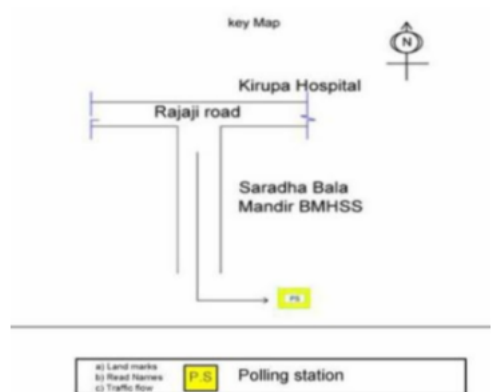

Google Map View

Polling Station Building Front View

Polling Station Front View

Cad View

Key MAP View

சட்டமன்றத் தொகுதியின் எண் மற்றும் பெயர் : 89-சேலம் (வடக்கு)
பிரிவு எண் மற்றும் பெயர் 1-சேலம் (மா), கோ.16, சின்னபுதூர்