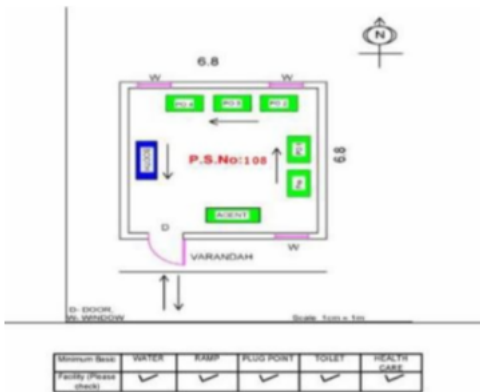

Google Map View

Polling Station Building Front View

Polling Station Front View

Cad View

Key MAP View

சட்டமன்றத் தொகுதியின் எண் மற்றும் பெயர் : 89-சேலம் (வடக்கு)
பிரிவு எண் மற்றும் பெயர் 1-சேலம் (மா), கோ.16, சின்னபுதூர்