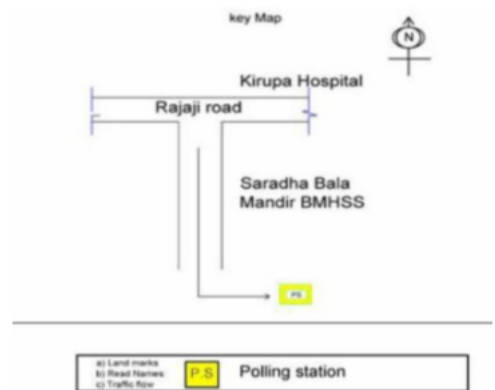

Google Map View

Polling Station Building Front View

Polling Station Front View

Cad View

Key MAP View

சட்டமன்றத் தொகுதியின் எண் மற்றும் பெயர் : 89-சேலம் (வடக்கு)
பிரிவு எண் மற்றும் பெயர் 1-சேலம் (மா), கோ.16 நாகம்மாள் தோட்டம்