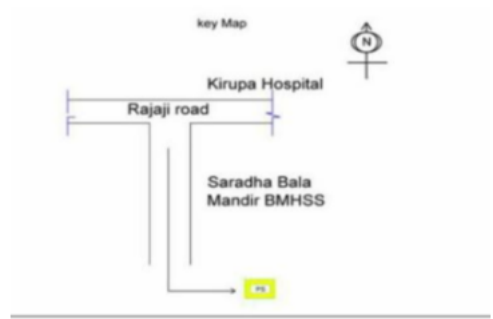

Google Map View

Polling Station Building Front View

Polling Station Front View

Cad View

Key MAP View

1 பெயர் : சக்கரவர்த்தி தந்தை பெயர்: பாலு வீட்டு எண் : 1 வயது : 59 பாலினம் : ஆண் Photo is available	AWP1398122	2 பெயர் : வசந்தமணி கணவர் பெயர்: தங்கராஜ் வீட்டு எண் : 1 வயது : 44 பாலினம் : பெண் Photo is available	LVY2855435	3 பெயர் : போஸ்கோ தந்தை பெயர்: வீராங்கன் வீட்டு எண் : 1 வயது : 29 பாலினம் : ஆண் Photo is available	AWP1182310
4 பெயர் : கோபிகா கா தந்தை பெயர்: காமராஜ் வீட்டு எண் : 1 வயது : 20 பாலினம் : பெண் Photo is available	AWP2626075	5 பெயர் : தேவராஜ் தந்தை பெயர்: குழந்தைவேல் வீட்டு எண் : 3-4 வயது : 46 பாலினம் : ஆண் Photo is available	AWP0597740	6 பெயர் : அனிதா கணவர் பெயர்: தேவராஜ் வீட்டு எண் : 3-4 வயது : 43 பாலினம் : பெண் Photo is available	AWP0597781
7 பெயர் : வெங்கடேஷ் தந்தை பெயர்: சக்திவேல் வீட்டு எண் : 3/133 வயது : 25 பாலினம் : ஆண் Photo is available	AWP2544237	8 பெயர் : கோமதி கணவர் பெயர்: சுதர்ஸன் வீட்டு எண் : 5-98-125 வயது : 29 பாலினம் : பெண் Photo is available	AWP1182294	9 பெயர் : வெங்கடேஷ் தந்தை பெயர்: காளியப்பன் வீட்டு எண் : 6-38A வயது : 33 பாலினம் : ஆண் Photo is available	AWP0673889
10 பெயர் : மாரியம்மாள் கணவர் பெயர்: கந்தசாமி வீட்டு எண் : 9-3 வயது : 79 பாலினம் : பெண் Photo is available	AWP0576454	11 பெயர் : சுகுணேஸ்வரி கணவர் பெயர்: விஜயன் வீட்டு எண் : 11 வயது : 43 பாலினம் : பெண் Photo is available	AWP1182179	12 பெயர் : தனலட்சுமி தந்தை பெயர்: ஜம்பு வீட்டு எண் : 11 வயது : 35 பாலினம் : பெண் Photo is available	AWP0470096
13 பெயர் : வி சஞ்சய் தாயின் பெயர்: சுகுணேஸ்வரி சுகுணேஸ்வரி வீட்டு எண் : 11 வயது : 22 பாலினம் : ஆண் Photo is available	AWP2581056	14 பெயர் : பொன்மணி கணவர் பெயர்: ரமேஷ் வீட்டு எண் : 12 வயது : 33 பாலினம் : பெண் Photo is available	AWP1101146	15 பெயர் : சந்தனா லக்ஷ்மி தந்தை பெயர்: மணிவேல் வீட்டு எண் : 12ஏ வயது : 25 பாலினம் : பெண் Photo is available	AWP2296382
16 பெயர் : நந்தினி மு முரளிதங்கம் தாயின் பெயர்: கீர்த்தி முரளிதங்கம் வீட்டு எண் : 13/379 வயது : 22 பாலினம் : பெண் Photo is available	AWP2533883	17 பெயர் : விஷ்ணு தந்தை பெயர்: சந்திரசேகரன் வீட்டு எண் : 15 வயது : 21 பாலினம் : ஆண் Photo is available	AWP2428779	18 பெயர் : நிர்மல்குமார் தந்தை பெயர்: நாகராஜன் வீட்டு எண் : 16 வயது : 34 பாலினம் : ஆண் Photo is available	AWP0576413
19 பெயர் : மணி தந்தை பெயர்: சீனிவாசன் வீட்டு எண் : 19 வயது : 52 பாலினம் : ஆண் Photo is available	AWP0576033	20 பெயர் : பாப்பா கணவர் பெயர்: மணி வீட்டு எண் : 19 வயது : 40 பாலினம் : பெண் Photo is available	AWP0576017	21 பெயர் : பி சௌந்தர்யா பி சௌந்தர்யா கணவர் பெயர்: பரணிதரன் பரணிதரன் வீட்டு எண் : 19 வயது : 22 பாலினம் : பெண் Photo is available	AWP2502458
22 பெயர் : பரணிதரன் தந்தை பெயர்: மணி வீட்டு எண் : 19 வயது : 21 பாலினம் : ஆண் Photo is available	AWP2447811	23 பெயர் : ரவி தந்தை பெயர்: சின்னு வீட்டு எண் : 21 வயது : 66 பாலினம் : ஆண் Photo is available	AWP2331411	24 பெயர் : பாத்திமா கணவர் பெயர்: கண்ணன் வீட்டு எண் : 21 வயது : 40 பாலினம் : பெண் Photo is available	AWP1435635
25 பெயர் : ரஞ்சித்குமார் தந்தை பெயர்: குமார் வீட்டு எண் : 22 வயது : 35 பாலினம் : ஆண் Photo is available	AWP0824573	26 பெயர் : பிரபாகரன் தந்தை பெயர்: ராஜ்ஜி வீட்டு எண் : 26 வயது : 36 பாலினம் : ஆண் Photo is available	AWP0143321	27 பெயர் : ரஜீயா பேகம் கணவர் பெயர்: குல்ஜார் அஹமத் வீட்டு எண் : 26-13 வயது : 74 பாலினம் : பெண் Photo is available	AWP1398155
28 பெயர் : விஷ்ணுப்பிரியா கணவர் பெயர்: பிரபாகரன் வீட்டு எண் : 26-NA வயது : 31 பாலினம் : பெண் Photo is available	AWP0939280	29 பெயர் : மல்லிகா கணவர் பெயர்: சிவலிங்கம் வீட்டு எண் : 30 வயது : 46 பாலினம் : பெண் Photo is available	AWP0235325	30 பெயர் : ரமியா தந்தை பெயர்: முரளி கிருஷ்ணன் வீட்டு எண் : 31/61 வயது : 30 பாலினம் : பெண் Photo is available	AWP2236701