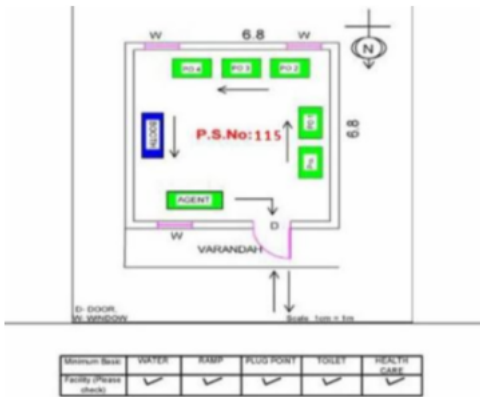

Google Map View

Polling Station Building Front View

Polling Station Front View

Cad View

Key MAP View

1 பெயர் : லேம்மோழி மங்கை ஏந் தந்தை பெயர்: நாகராஜன் ஆர் வீட்டு எண் : 1/108 வயது : 25 பாலினம் : பெண்	AWP2320950 Photo is available	2 பெயர் : முருகேசன் தந்தை பெயர்: ராமசாமி வீட்டு எண் : 1/197 வயது : 53 பாலினம் : ஆண்	AWP2294908 Photo is available	3 பெயர் : தமிழ்செல்வி கணவர் பெயர்: முருகேசன் வீட்டு எண் : 1/197-5 வயது : 45 பாலினம் : பெண்	AWP0349548 Photo is available
4 பெயர் : சுபபூர் மு தந்தை பெயர்: முருகேசன் வீட்டு எண் : 1/197-5 வயது : 19 பாலினம் : பெண்	AWP2604130 Photo is available	5 பெயர் : கணேஷ் பிரசாத் தந்தை பெயர்: சீனிவாச குப்தா வீட்டு எண் : 4/3/19கே2 வயது : 34 பாலினம் : ஆண்	AWP0347864 Photo is available	6 பெயர் : கார்த்திகேயன் தந்தை பெயர்: சுப்புராயலு வீட்டு எண் : 4-9-105 வயது : 48 பாலினம் : ஆண்	LVY4245460 Photo is available
7 பெயர் : குருமூர்த்தி தந்தை பெயர்: மாதேஸ்வரன் வீட்டு எண் : 8 வயது : 35 பாலினம் : ஆண்	AWP0346957 Photo is available	8 பெயர் : மாதேஸ்வரன் தந்தை பெயர்: சண்முகம் வீட்டு எண் : 8-62 வயது : 63 பாலினம் : ஆண்	AWP0045799 Photo is available	9 பெயர் : நிர்மலாதேவி கணவர் பெயர்: மாதேஸ்வரன் வீட்டு எண் : 8-62 வயது : 54 பாலினம் : பெண்	AWP0046136 Photo is available
10 பெயர் : அருள் கார்த்திக் தந்தை பெயர்: மணிமுருகன் வீட்டு எண் : 9A வயது : 32 பாலினம் : ஆண்	AWP1068220 Photo is available	11 பெயர் : சிபிசக்கரவர்த்தி தந்தை பெயர்: ராஜீ வீட்டு எண் : 10B வயது : 64 பாலினம் : ஆண்	AWP0045757 Photo is available	12 பெயர் : மங்கையர்கரசி கணவர் பெயர்: சிபிசக்கரவர்த்தி வீட்டு எண் : 10B வயது : 64 பாலினம் : பெண்	AWP0045765 Photo is available
13 பெயர் : பிருந்தா தந்தை பெயர்: சிபிசக்கரவர்த்தி வீட்டு எண் : 10B வயது : 36 பாலினம் : பெண்	AWP0045773 Photo is available	14 பெயர் : தீபிகா தந்தை பெயர்: சிபி சக்கரவர்த்தி வீட்டு எண் : 10b வயது : 33 பாலினம் : பெண்	AWP0940148 Photo is available	15 பெயர் : இருதய மேரி கணவர் பெயர்: இக்னேஷியஸ் வீட்டு எண் : 11-1-D வயது : 61 பாலினம் : பெண்	LVY1271527 Photo is available
16 பெயர் : பிளாவியன் ஜெரோம் தந்தை பெயர்: இருதயநாதன் வீட்டு எண் : 11-1-D வயது : 36 பாலினம் : ஆண்	AWP0348235 Photo is available	17 பெயர் : வி விஷ்ணு தந்தை பெயர்: வெங்கடேஷ் வீட்டு எண் : 11/டி வயது : 20 பாலினம் : ஆண்	AWP2567089 Photo is available	18 பெயர் : இன்ஃபென்ட் ஆரோக்கியராஜ் தந்தை பெயர்: சகாயராஜ் வீட்டு எண் : 14 வயது : 31 பாலினம் : ஆண்	AWP1182799 Photo is available
19 பெயர் : பெட்ரிஷியா தந்தை பெயர்: சகாயராஜ் வீட்டு எண் : 14 வயது : 29 பாலினம் : பெண்	AWP1182807 Photo is available	20 பெயர் : ஷகீலா கணவர் பெயர்: பீர் முஹம்மது வீட்டு எண் : 16 வயது : 42 பாலினம் : பெண்	AWP1036912 Photo is available	21 பெயர் : சுகுமார் தந்தை பெயர்: மாரியப்பன் வீட்டு எண் : 16 வயது : 30 பாலினம் : ஆண்	AWP1036672 Photo is available
22 பெயர் : புனிதா கணவர் பெயர்: ராஜேந்திரன் வீட்டு எண் : 19 வயது : 46 பாலினம் : பெண்	AWP1036938 Photo is available	23 பெயர் : புவனேஸ்வரி கணவர் பெயர்: கார்த்திகேயன் வீட்டு எண் : 19 வயது : 41 பாலினம் : பெண்	AWP0675264 Photo is available	24 பெயர் : சங்கர நாராயணன் தந்தை பெயர்: உமா மகேஸ்வரி வீட்டு எண் : 19 வயது : 24 பாலினம் : ஆண்	AWP2190213 Photo is available
25 பெயர் : சண்முகப்பிரியா தாயின் பெயர்: உமா மகேஷ்வரி வீட்டு எண் : 19/183 வயது : 24 பாலினம் : பெண்	AWP2184125 Photo is available	26 பெயர் : இந்திராணி கணவர் பெயர்: கிருஷ்ணன் வீட்டு எண் : 19 ஏ வயது : 62 பாலினம் : பெண்	AWP2608503 Photo is available	27 பெயர் : பூந்ஜெயக்குமார் தந்தை பெயர்: கிருஷ்ணன் வீட்டு எண் : 19ஏ வயது : 39 பாலினம் : ஆண்	AWP2608495 Photo is available
28 பெயர் : உமாமகேஸ்வரி கணவர் பெயர்: கோபால் வீட்டு எண் : 19F வயது : 50 பாலினம் : பெண்	AWP0045740 Photo is available	29 பெயர் : தேவகி கணவர் பெயர்: கண்ணப்பன் வீட்டு எண் : 20B வயது : 71 பாலினம் : பெண்	AWP0348177 Photo is available	30 பெயர் : சாதிக்பாஷா தந்தை பெயர்: அப்துல் ஹமீத் வீட்டு எண் : 22-1 வயது : 53 பாலினம் : ஆண்	AWP0471474 Photo is available