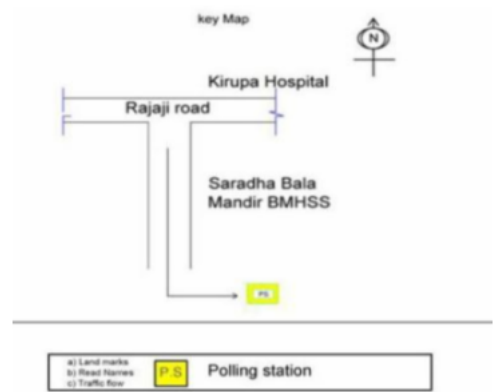

Google Map View

Polling Station Building Front View

Polling Station Front View

Cad View

Key MAP View

1 பெயர் : லேம்மோழி மங்கை ஏந் தந்தை பெயர்: நாகராஜன் ஆர் வீட்டு எண் : 1/108 வயது : 25 பாலினம் : பெண்	AWP2320950 Photo is available	2 பெயர் : முருகேசன் தந்தை பெயர்: ராமசாமி வீட்டு எண் : 1/197 வயது : 53 பாலினம் : ஆண்	AWP2294908 Photo is available	3 பெயர் : தமிழ்செல்வி கணவர் பெயர்: முருகேசன் வீட்டு எண் : 1/197-5 வயது : 45 பாலினம் : பெண்	AWP0349548 Photo is available
4 பெயர் : சுபபூர் மு தந்தை பெயர்: முருகேசன் வீட்டு எண் : 1/197-5 வயது : 19 பாலினம் : பெண்	AWP2604130 Photo is available	5 பெயர் : கணேஷ் பிரசாத் தந்தை பெயர்: சீனிவாச குப்தா வீட்டு எண் : 4/3/19கே2 வயது : 34 பாலினம் : ஆண்	AWP0347864 Photo is available	6 பெயர் : கார்த்திகேயன் தந்தை பெயர்: சுப்புராயலு வீட்டு எண் : 4-9-105 வயது : 48 பாலினம் : ஆண்	LVY4245460 Photo is available
7 பெயர் : குருமூர்த்தி தந்தை பெயர்: மாதேஸ்வரன் வீட்டு எண் : 8 வயது : 35 பாலினம் : ஆண்	AWP0346957 Photo is available	8 பெயர் : மாதேஸ்வரன் தந்தை பெயர்: சண்முகம் வீட்டு எண் : 8-62 வயது : 63 பாலினம் : ஆண்	AWP0045799 Photo is available	9 பெயர் : நிர்மலாதேவி கணவர் பெயர்: மாதேஸ்வரன் வீட்டு எண் : 8-62 வயது : 54 பாலினம் : பெண்	AWP0046136 Photo is available
10 பெயர் : அருள் கார்த்திக் தந்தை பெயர்: மணிமுருகன் வீட்டு எண் : 9A வயது : 32 பாலினம் : ஆண்	AWP1068220 Photo is available	11 பெயர் : சிபிசக்கரவர்த்தி தந்தை பெயர்: ராஜீ வீட்டு எண் : 10B வயது : 64 பாலினம் : ஆண்	AWP0045757 Photo is available	12 பெயர் : மங்கையர்கரசி கணவர் பெயர்: சிபிசக்கரவர்த்தி வீட்டு எண் : 10B வயது : 64 பாலினம் : பெண்	AWP0045765 Photo is available
13 பெயர் : பிருந்தா தந்தை பெயர்: சிபிசக்கரவர்த்தி வீட்டு எண் : 10B வயது : 36 பாலினம் : பெண்	AWP0045773 Photo is available	14 பெயர் : தீபிகா தந்தை பெயர்: சிபி சக்கரவர்த்தி வீட்டு எண் : 10b வயது : 33 பாலினம் : பெண்	AWP0940148 Photo is available	15 பெயர் : இருதய மேரி கணவர் பெயர்: இக்னேஷியஸ் வீட்டு எண் : 11-1-D வயது : 61 பாலினம் : பெண்	LVY1271527 Photo is available
16 பெயர் : பிளாவியன் ஜெரோம் தந்தை பெயர்: இருதயநாதன் வீட்டு எண் : 11-1-D வயது : 36 பாலினம் : ஆண்	AWP0348235 Photo is available	17 பெயர் : வி விஷ்ணு தந்தை பெயர்: வெங்கடேஷ் வீட்டு எண் : 11/டி வயது : 20 பாலினம் : ஆண்	AWP2567089 Photo is available	18 பெயர் : இன்ஃபென்ட் ஆரோக்கியராஜ் தந்தை பெயர்: சகாயராஜ் வீட்டு எண் : 14 வயது : 31 பாலினம் : ஆண்	AWP1182799 Photo is available
19 பெயர் : பெட்ரிஷியா தந்தை பெயர்: சகாயராஜ் வீட்டு எண் : 14 வயது : 29 பாலினம் : பெண்	AWP1182807 Photo is available	20 பெயர் : ஷகீலா கணவர் பெயர்: பீர் முஹம்மது வீட்டு எண் : 16 வயது : 42 பாலினம் : பெண்	AWP1036912 Photo is available	21 பெயர் : சுகுமார் தந்தை பெயர்: மாரியப்பன் வீட்டு எண் : 16 வயது : 30 பாலினம் : ஆண்	AWP1036672 Photo is available
22 பெயர் : புனிதா கணவர் பெயர்: ராஜேந்திரன் வீட்டு எண் : 19 வயது : 46 பாலினம் : பெண்	AWP1036938 Photo is available	23 பெயர் : புவனேஸ்வரி கணவர் பெயர்: கார்த்திகேயன் வீட்டு எண் : 19 வயது : 41 பாலினம் : பெண்	AWP0675264 Photo is available	24 பெயர் : சங்கர நாராயணன் தந்தை பெயர்: உமா மகேஸ்வரி வீட்டு எண் : 19 வயது : 24 பாலினம் : ஆண்	AWP2190213 Photo is available
25 பெயர் : சண்முகப்பிரியா தாயின் பெயர்: உமா மகேஷ்வரி வீட்டு எண் : 19/183 வயது : 24 பாலினம் : பெண்	AWP2184125 Photo is available	26 பெயர் : இந்திராணி கணவர் பெயர்: கிருஷ்ணன் வீட்டு எண் : 19 ஏ வயது : 62 பாலினம் : பெண்	AWP2608503 Photo is available	27 பெயர் : பூந்ஜெயக்குமார் தந்தை பெயர்: கிருஷ்ணன் வீட்டு எண் : 19ஏ வயது : 39 பாலினம் : ஆண்	AWP2608495 Photo is available
28 பெயர் : உமாமகேஸ்வரி கணவர் பெயர்: கோபால் வீட்டு எண் : 19F வயது : 50 பாலினம் : பெண்	AWP0045740 Photo is available	29 பெயர் : தேவகி கணவர் பெயர்: கண்ணப்பன் வீட்டு எண் : 20B வயது : 71 பாலினம் : பெண்	AWP0348177 Photo is available	30 பெயர் : சாதிக்பாஷா தந்தை பெயர்: அப்துல் ஹமீத் வீட்டு எண் : 22-1 வயது : 53 பாலினம் : ஆண்	AWP0471474 Photo is available