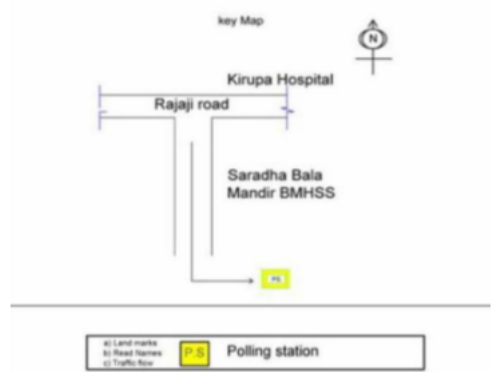

Google Map View

Polling Station Building Front View

Polling Station Front View

Cad View

Key MAP View

1 பெயர் : நதீஷ் தந்தை பெயர்: முருகேசன் வீட்டு எண் : 1/197-5 வயது : 24 பாலினம் : ஆண்	AWP2294734 Photo is available	2 பெயர் : மீனாட்சி கணவர் பெயர்: சண்முகம் வீட்டு எண் : 2ஆம் தளம் 357 வயது : 53 பாலினம் : பெண்	AWP0348243 Photo is available	3 பெயர் : சின்னிகிருஷ்ணன் தந்தை பெயர்: தீனதயாளன் வீட்டு எண் : 3-69 வயது : 63 பாலினம் : ஆண்	AWP2343515 Photo is available
4 பெயர் : எலிசபெத் ராணி கணவர் பெயர்: சீனனி கிருஷ்ணன் வீட்டு எண் : 3-69 வயது : 55 பாலினம் : பெண்	AWP2343556 Photo is available	# 5 பெயர் : அந்தோணி பெரியநாயகம் தந்தை பெயர்: மதலைமுத்து வீட்டு எண் : 397/104 வயது : 41 பாலினம் : ஆண்	LVY2840379 Photo is available	6 பெயர் : பொன்மணி தந்தை பெயர்: ரவிசுமார் வீட்டு எண் : 29/56 வயது : 32 பாலினம் : பெண்	AWP1037043 Photo is available
7 பெயர் : பிரேம்குமார் தந்தை பெயர்: திவாகரன் வீட்டு எண் : 39 வயது : 33 பாலினம் : ஆண்	XTU0685305 Photo is available	8 பெயர் : லலிதா தந்தை பெயர்: அண்ணாமலை வீட்டு எண் : 39 வயது : 32 பாலினம் : பெண்	XTU0800714 Photo is available	9 பெயர் : அனிதா கணவர் பெயர்: கௌதம் வீட்டு எண் : 44/19-4 நாரசாயணசாமி தெரு வயது : 30 பாலினம் : பெண்	AWP2525897 Photo is available
10 பெயர் : முத்துசாமி தந்தை பெயர்: திவ்வயநாதன் வீட்டு எண் : 50 வயது : 78 பாலினம் : ஆண்	AWP0825521 Photo is available	11 பெயர் : கிருபா கணவர் பெயர்: விஜய்அருண்ஆனந்த் வீட்டு எண் : 50 வயது : 42 பாலினம் : பெண்	AWP0825513 Photo is available	12 பெயர் : பாலசுப்பரமணியம் தந்தை பெயர்: சந்திரசேகரன் வீட்டு எண் : 50-29A வயது : 71 பாலினம் : ஆண்	AWP0940460 Photo is available
13 பெயர் : பிரேமா கணவர் பெயர்: பாலசுப்பரமணியம் வீட்டு எண் : 50-29A வயது : 67 பாலினம் : பெண்	AWP0940478 Photo is available	14 பெயர் : ஜோஷிகா தந்தை பெயர்: திருமுருகன் வீட்டு எண் : 52 ஏச் வயது : 25 பாலினம் : பெண்	AWP2294445 Photo is available	15 பெயர் : அன்பழகன் தந்தை பெயர்: கைவல்யம் வீட்டு எண் : 55 வயது : 68 பாலினம் : ஆண்	AWP0143743 Photo is available
16 பெயர் : தனலட்சுமி கணவர் பெயர்: அன்பழகன் வீட்டு எண் : 55 வயது : 60 பாலினம் : பெண்	AWP0143735 Photo is available	17 பெயர் : சரண்யா தந்தை பெயர்: அன்பழகன் வீட்டு எண் : 55 வயது : 34 பாலினம் : பெண்	AWP0235242 Photo is available	18 பெயர் : ஜெயசூரியா தந்தை பெயர்: அன்பழகன் வீட்டு எண் : 55 வயது : 32 பாலினம் : ஆண்	AWP0824755 Photo is available
19 பெயர் : ஜீவானந்தம் தந்தை பெயர்: கண்ணன் வீட்டு எண் : 55-2 வயது : 32 பாலினம் : ஆண்	AWP0825547 Photo is available	20 பெயர் : ரஞ்சித்குமார் தந்தை பெயர்: ராஜூ வீட்டு எண் : 58 வயது : 46 பாலினம் : ஆண்	AWP0825570 Photo is available	21 பெயர் : சசிகலா கணவர் பெயர்: ரஞ்சித குமார் வீட்டு எண் : 58 வயது : 41 பாலினம் : பெண்	AWP0825562 Photo is available
22 பெயர் : வெங்கடசுப்பு தந்தை பெயர்: அழகர்சாமி வீட்டு எண் : 65/3 வயது : 73 பாலினம் : ஆண்	LVY2842649 Photo is available	23 பெயர் : ராதாகிருஷ்ணன் தந்தை பெயர்: சங்கரன் வீட்டு எண் : 66/5 வயது : 67 பாலினம் : ஆண்	AWP0940403 Photo is available	24 பெயர் : சுப்புலட்சுமி கணவர் பெயர்: ராதாகிருஷ்ணன் வீட்டு எண் : 66/5 வயது : 57 பாலினம் : பெண்	AWP0940411 Photo is available
25 பெயர் : தமிழரசி கணவர் பெயர்: மோகன் வீட்டு எண் : 69/ஏ,244/2 வயது : 34 பாலினம் : பெண்	AWP1554468 Photo is available	26 பெயர் : ஆஞ்சலாமேரி கணவர் பெயர்: பிரான்சிஸ் அமல்ராஜ் வீட்டு எண் : 69டி வயது : 59 பாலினம் : பெண்	AWP2596468 Photo is available	27 பெயர் : ஹரிணி தாயின் பெயர்: தேவி தேவி வீட்டு எண் : 69/ஏஃப வயது : 21 பாலினம் : பெண்	AWP2444651 Photo is available
28 பெயர் : லோகநாதன் தந்தை பெயர்: நல்லாஜ் வீட்டு எண் : 71 வயது : 72 பாலினம் : ஆண்	AWP2358877 Photo is available	29 பெயர் : சொர்ண குமாரி கணவர் பெயர்: லோகநாதன் வீட்டு எண் : 71 வயது : 60 பாலினம் : பெண்	AWP2294403 Photo is available	30 பெயர் : மீரா கணவர் பெயர்: வேலாயுதம் வீட்டு எண் : 76A-153 வயது : 75 பாலினம் : பெண்	LVY1301613 Photo is available