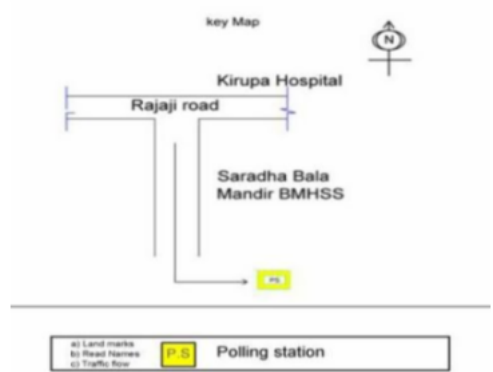

Google Map View

Polling Station Building Front View

Polling Station Front View

Cad View

Key MAP View

சட்டமன்றத் தொகுதியின் எண் மற்றும் பெயர் : 89-சேலம் (வடக்கு)  
பிரிவு எண் மற்றும் பெயர் 1-சேலம் (மா), கோ.16,கோவிந்தகவுண்டர்தோட்டம்