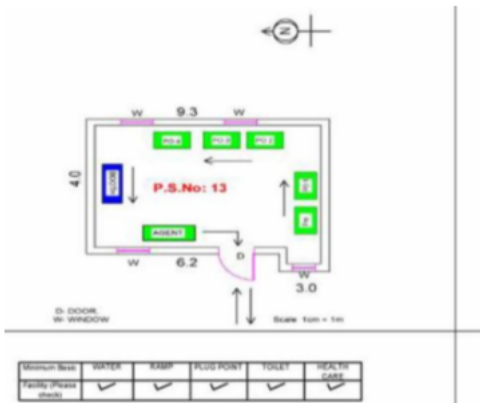

Google Map View

Polling Station Building Front View

Polling Station Front View

Cad View

Key MAP View

1 பெயர் : சதீஸ் தந்தை பெயர் : சேகர் வீட்டு எண் : 16B வயது : 30 பாலினம் : ஆண் Photo is available	AWP1072701	2 பெயர் : கலைவாணி கணவர் பெயர் : கண்ணன் வீட்டு எண் : 68 வயது : 32 பாலினம் : பெண் Photo is available	AWP1072685	3 பெயர் : மணிபாரதி தந்தை பெயர் : சுந்தரம் வீட்டு எண் : 69 வயது : 26 பாலினம் : ஆண் Photo is available	AWP1522903
4 பெயர் : சக்திவேல் தந்தை பெயர் : பழனிசாமி வீட்டு எண் : 70 வயது : 54 பாலினம் : ஆண் Photo is available	AWP1618412	5 பெயர் : மகேஸ்வரி கணவர் பெயர் : சக்திவேல் வீட்டு எண் : 70 வயது : 50 பாலினம் : பெண் Photo is available	AWP1618420	6 பெயர் : வினோத்குமார் தந்தை பெயர் : சக்திவேல் வீட்டு எண் : 70 வயது : 30 பாலினம் : ஆண் Photo is available	AWP1149368
7 பெயர் : பழனியம்மாள் கணவர் பெயர் : கிருஷ்ணன் வீட்டு எண் : 70-1 வயது : 61 பாலினம் : பெண் Photo is available	LVY2645513	8 பெயர் : ரேவதி கணவர் பெயர் : வினோத் குமார் வீட்டு எண் : 70/2 வயது : 25 பாலினம் : பெண் Photo is available	AWP2298008	9 பெயர் : கவியா தந்தை பெயர் : முத்துமணி வீட்டு எண் : 71 வயது : 23 பாலினம் : பெண் Photo is available	AWP2212504
10 பெயர் : சுப்ரமணி தந்தை பெயர் : நாராயணன் வீட்டு எண் : 72 வயது : 66 பாலினம் : ஆண் Photo is available	AWP1618438	11 பெயர் : சிவகாமி கணவர் பெயர் : சுப்ரமணி வீட்டு எண் : 72 வயது : 59 பாலினம் : பெண் Photo is available	LVY2674273	12 பெயர் : ரவி தந்தை பெயர் : சுப்ரமணி வீட்டு எண் : 72 வயது : 41 பாலினம் : ஆண் Photo is available	LVY2641835
13 பெயர் : செல்வம் தந்தை பெயர் : மாரிமுத்து வீட்டு எண் : 73 வயது : 48 பாலினம் : ஆண் Photo is available	AWP1618453	14 பெயர் : வசந்தி கணவர் பெயர் : செல்வம் வீட்டு எண் : 73 வயது : 46 பாலினம் : பெண் Photo is available	LVY2645547	15 பெயர் : சபரி நாதன் தந்தை பெயர் : செல்வம் வீட்டு எண் : 73 வயது : 25 பாலினம் : ஆண் Photo is available	AWP2240059
16 பெயர் : நடராஜன் தந்தை பெயர் : அசோக்குமார் வீட்டு எண் : 74 வயது : 29 பாலினம் : ஆண் Photo is available	AWP1072735	17 பெயர் : வேலுமணி தந்தை பெயர் : ராமர் வீட்டு எண் : 76 வயது : 63 பாலினம் : ஆண் Photo is available	LVY2655546	18 பெயர் : தனம் கணவர் பெயர் : வேலுமணி வீட்டு எண் : 76 வயது : 59 பாலினம் : பெண் Photo is available	LVY1264357
19 பெயர் : சேகர் தந்தை பெயர் : ராமர் வீட்டு எண் : 76-1 வயது : 61 பாலினம் : ஆண் Photo is available	LVY2630424	20 பெயர் : சித்ரா கணவர் பெயர் : சேகர் வீட்டு எண் : 76-1 வயது : 56 பாலினம் : பெண் Photo is available	LVY2632859	21 பெயர் : மாணிக்கம் தந்தை பெயர் : ஏழுமலை வீட்டு எண் : 80 வயது : 82 பாலினம் : ஆண் Photo is available	AWP1618479
22 பெயர் : சாந்தா கணவர் பெயர் : மாணிக்கம் வீட்டு எண் : 80 வயது : 71 பாலினம் : பெண் Photo is available	AWP1618487	23 பெயர் : சக்ரவர்த்தி தந்தை பெயர் : ஏழுமலை வீட்டு எண் : 80-1 வயது : 66 பாலினம் : ஆண் Photo is available	LVY2636876	24 பெயர் : செல்வி கணவர் பெயர் : சக்ரவர்த்தி வீட்டு எண் : 80-1 வயது : 61 பாலினம் : பெண் Photo is available	AWP1618495
25 பெயர் : இளவரசன் தந்தை பெயர் : சக்ரவர்த்தி வீட்டு எண் : 80-1 வயது : 40 பாலினம் : ஆண் Photo is available	LVY2667640	26 பெயர் : செந்தில் குமார் தந்தை பெயர் : மாணிக்கம் வீட்டு எண் : 80-26 வயது : 48 பாலினம் : ஆண் Photo is available	AWP1618503	27 பெயர் : ஜோதிலட்சுமி கணவர் பெயர் : காந்தி வீட்டு எண் : 81 வயது : 56 பாலினம் : பெண் Photo is available	AWP1618511
28 பெயர் : அலமேலு கணவர் பெயர் : செல்வம் வீட்டு எண் : 83 வயது : 50 பாலினம் : பெண் Photo is available	AWP1618529	29 பெயர் : விஜயலட்சுமி கணவர் பெயர் : கிருஷ்ணன் வீட்டு எண் : 84 வயது : 74 பாலினம் : பெண் Photo is available	AWP1618537	30 பெயர் : செல்லம் கணவர் பெயர் : ராமு வீட்டு எண் : 85-1 வயது : 71 பாலினம் : பெண் Photo is available	AWP1618545